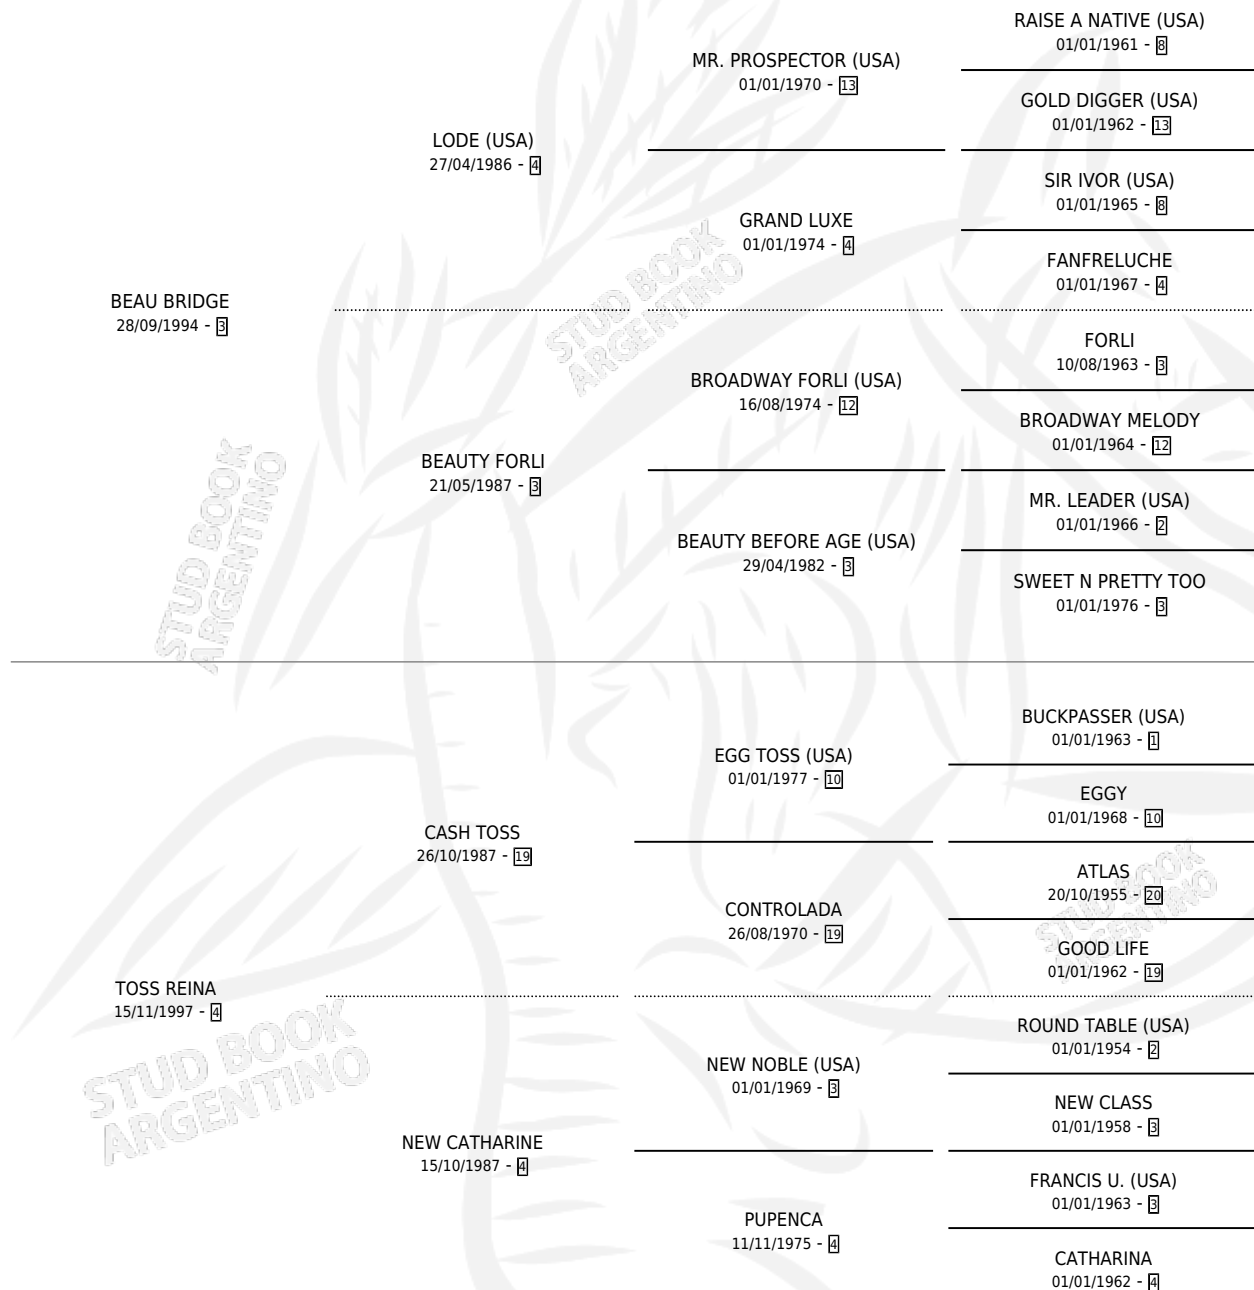

BEAU PRINCESS

por **BEAU BRIDGE** y **TOSS REINA** por **CASH TOSS**

Argentina · Hembra · Zaino · SP · 17/09/2004
Familia 4-b · Volumen 38

ESTADO

TIPIFICACIÓN SANGUÍNEA	✓
TIPIFICACIÓN POR ADN	X
PASAPORTE	X
IDENTIFICACIÓN POR MICROCHIP	X
REPRODUCTOR	X

Lugar de nacimiento: Cabo Alarcon

Criador: Nahuel

PEDIGREE

BEAU PRINCESS

Datos oficiales del Stud Book Argentino

Documento generado el 03/05/2026

studbook.org.ar