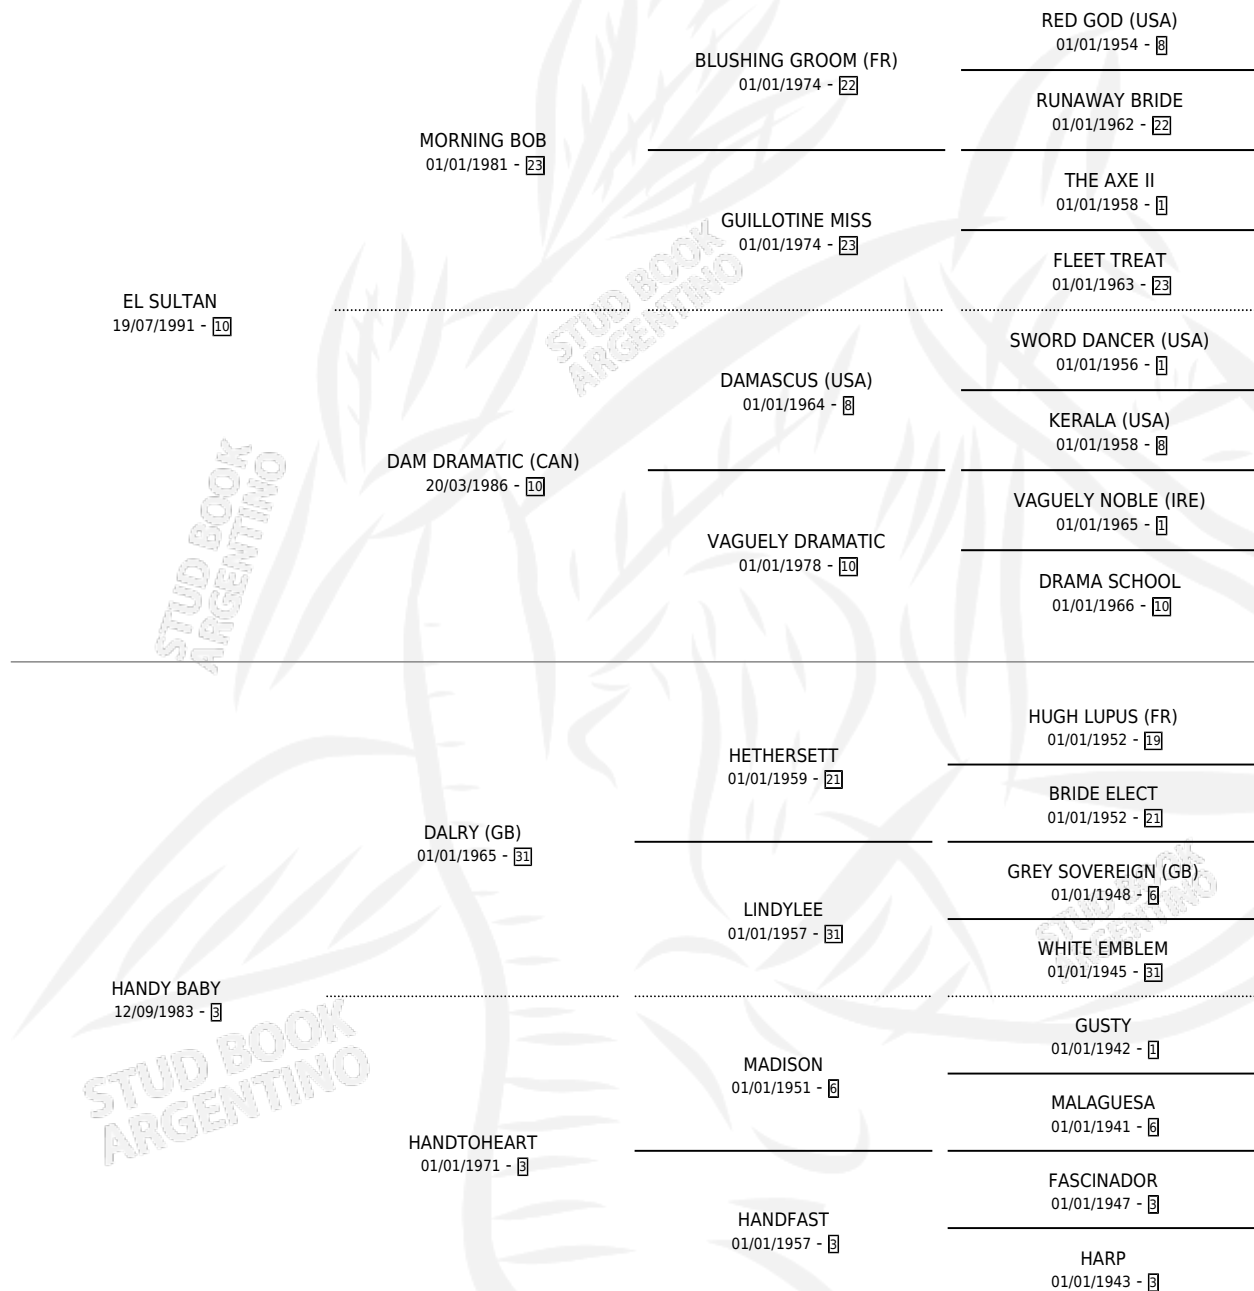

ROI CAT

por **EL SULTAN** y **HANDY BABY** por **DALRY (GB)**

Argentina · Macho · Tordillo · SP · 27/09/2004
Familia 3-c · Volumen 38

ESTADO

TIPIFICACIÓN SANGUÍNEA	X
TIPIFICACIÓN POR ADN	✓
PASAPORTE	X
IDENTIFICACIÓN POR MICROCHIP	X
REPRODUCTOR	X

Lugar de nacimiento: Vikeda

Criador: Trigo Juan Enrique

PEDIGREE