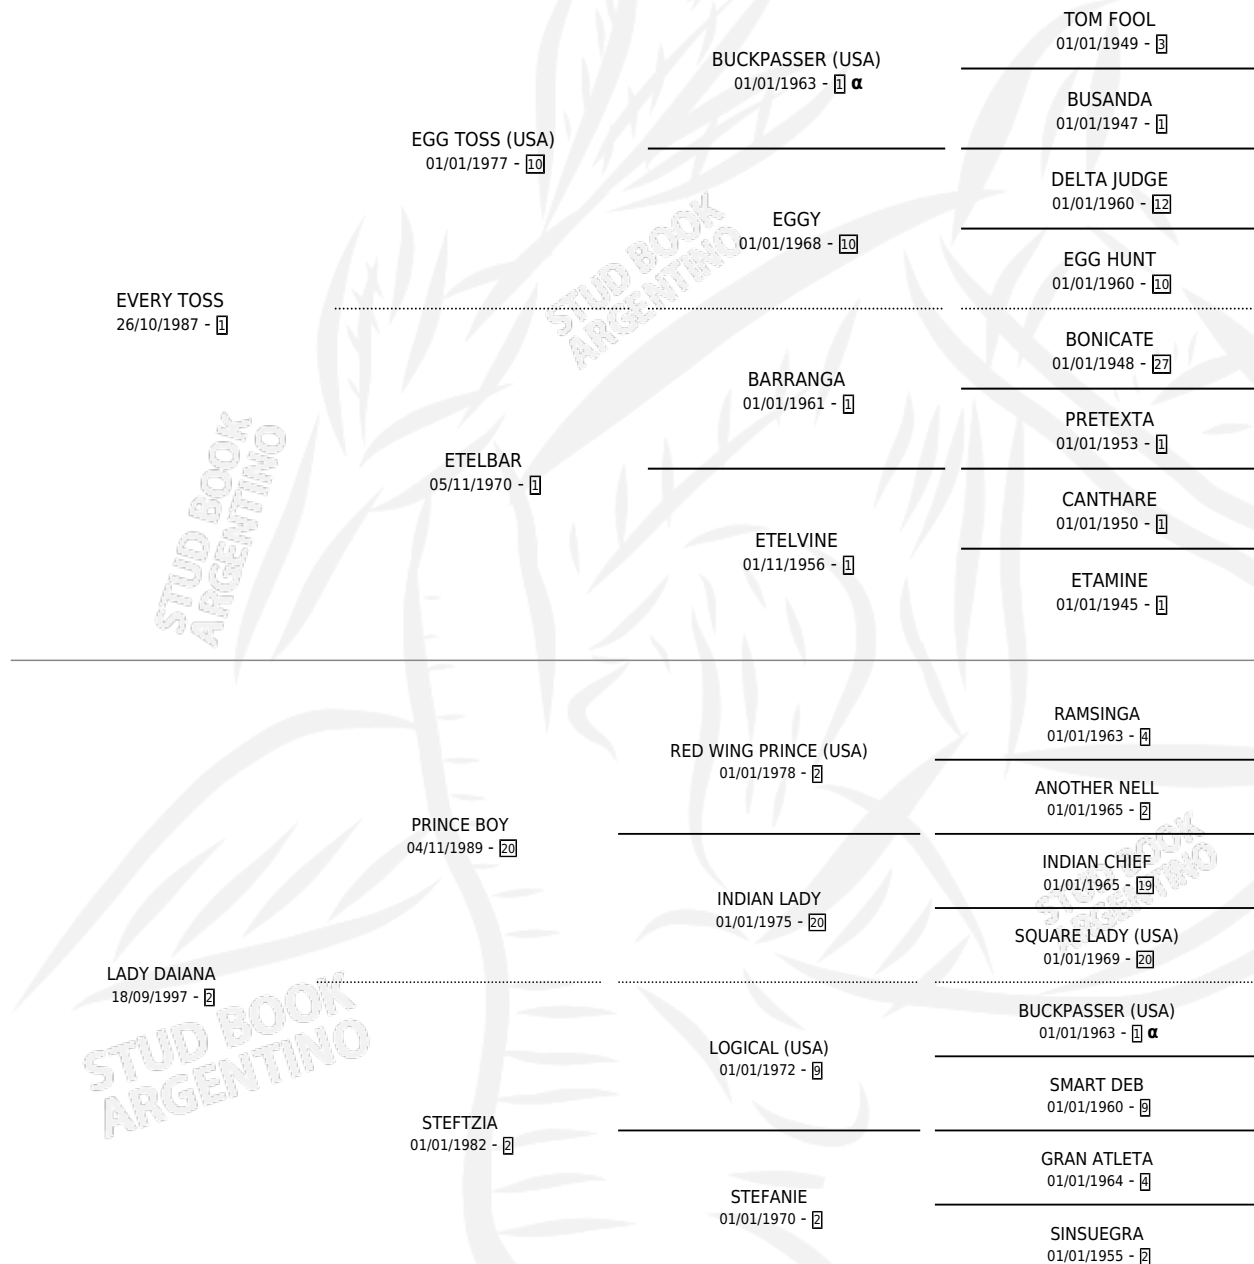

HAVE A TOSS

por **EVERY TOSS** y **LADY DAIANA** por **PRINCE BOY**

Argentina · Hembra · Alazan · SP · 17/10/2004
Familia 2-j · Volumen 38

ESTADO

TIPIFICACIÓN SANGUÍNEA	X
TIPIFICACIÓN POR ADN	✓
PASAPORTE	X
IDENTIFICACIÓN POR MICROCHIP	X
REPRODUCTOR	✓

Lugar de nacimiento: Squara

Criador: Sin dato

~

HIJOS

	MACHOS	HEMBRAS
1 NACIERON	1	0
SIN ACTUACIONES		

PEDIGREE

INBREEDING : α

CAMPAÑA

Solo carreras oficiales de Argentina

POR EDAD

EDAD	CC	1°	2°	3°	4°	5°	NP	CLC	CLG	CLCG1	CLGG1	IMPORTE	GANANCIA / CC
3 AÑOS	1	0	0	0	0	0	1	0	0	0	0	\$0	\$0
5 AÑOS	5	0	0	0	0	1	4	0	0	0	0	\$600	\$120
TOTALES	6	0	0	0	0	1	5	0	0	0	0	\$600	\$100
%		0.0%	0.0%	0.0%	0.0%	16.7%	83.3%	0.0%	0.0%	0.0%	0.0%		