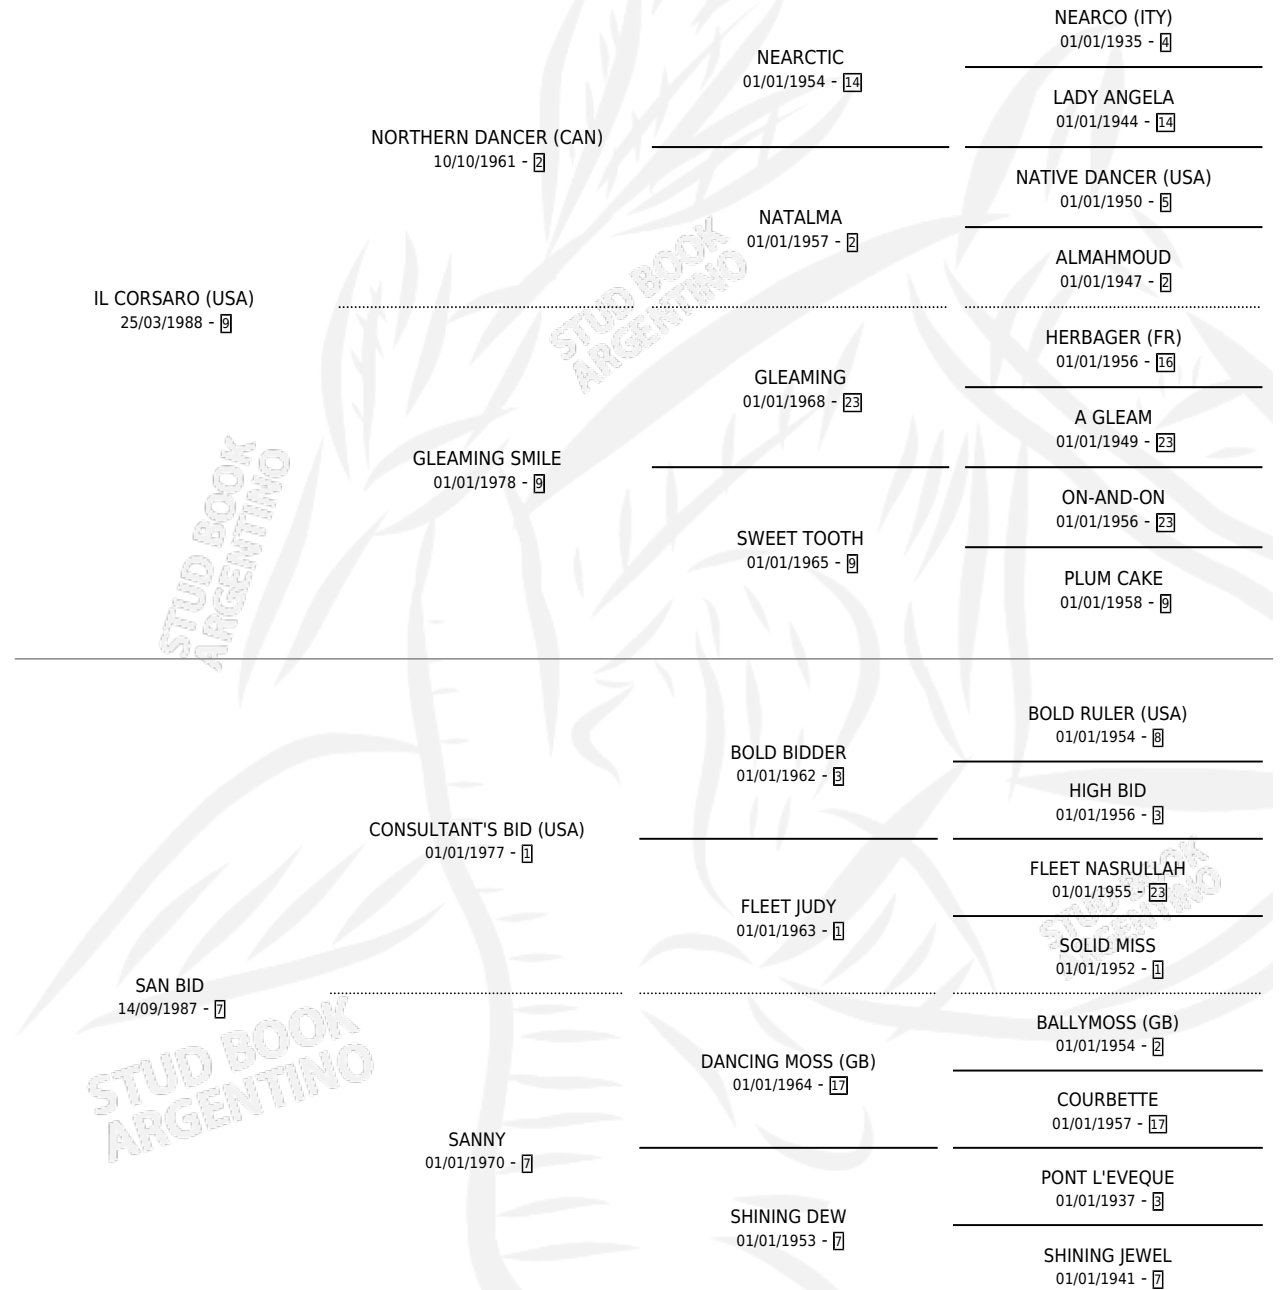

SOY BID

por **IL CORSARO (USA)** y **SAN BID** por **CONSULTANT'S BID (USA)**

Argentina · Hembra · Zaino · SP · 21/10/2004
Familia 7-a · Volumen 38

ESTADO

TIPIFICACIÓN SANGUÍNEA	X
TIPIFICACIÓN POR ADN	✓
PASAPORTE	X
IDENTIFICACIÓN POR MICROCHIP	X
REPRODUCTOR	✓

Lugar de nacimiento: El Tala
Criador: El Tala

~

HIJOS

	MACHOS	HEMBRAS
2 NACIERON	1	1
SIN ACTUACIONES		

PEDIGREE