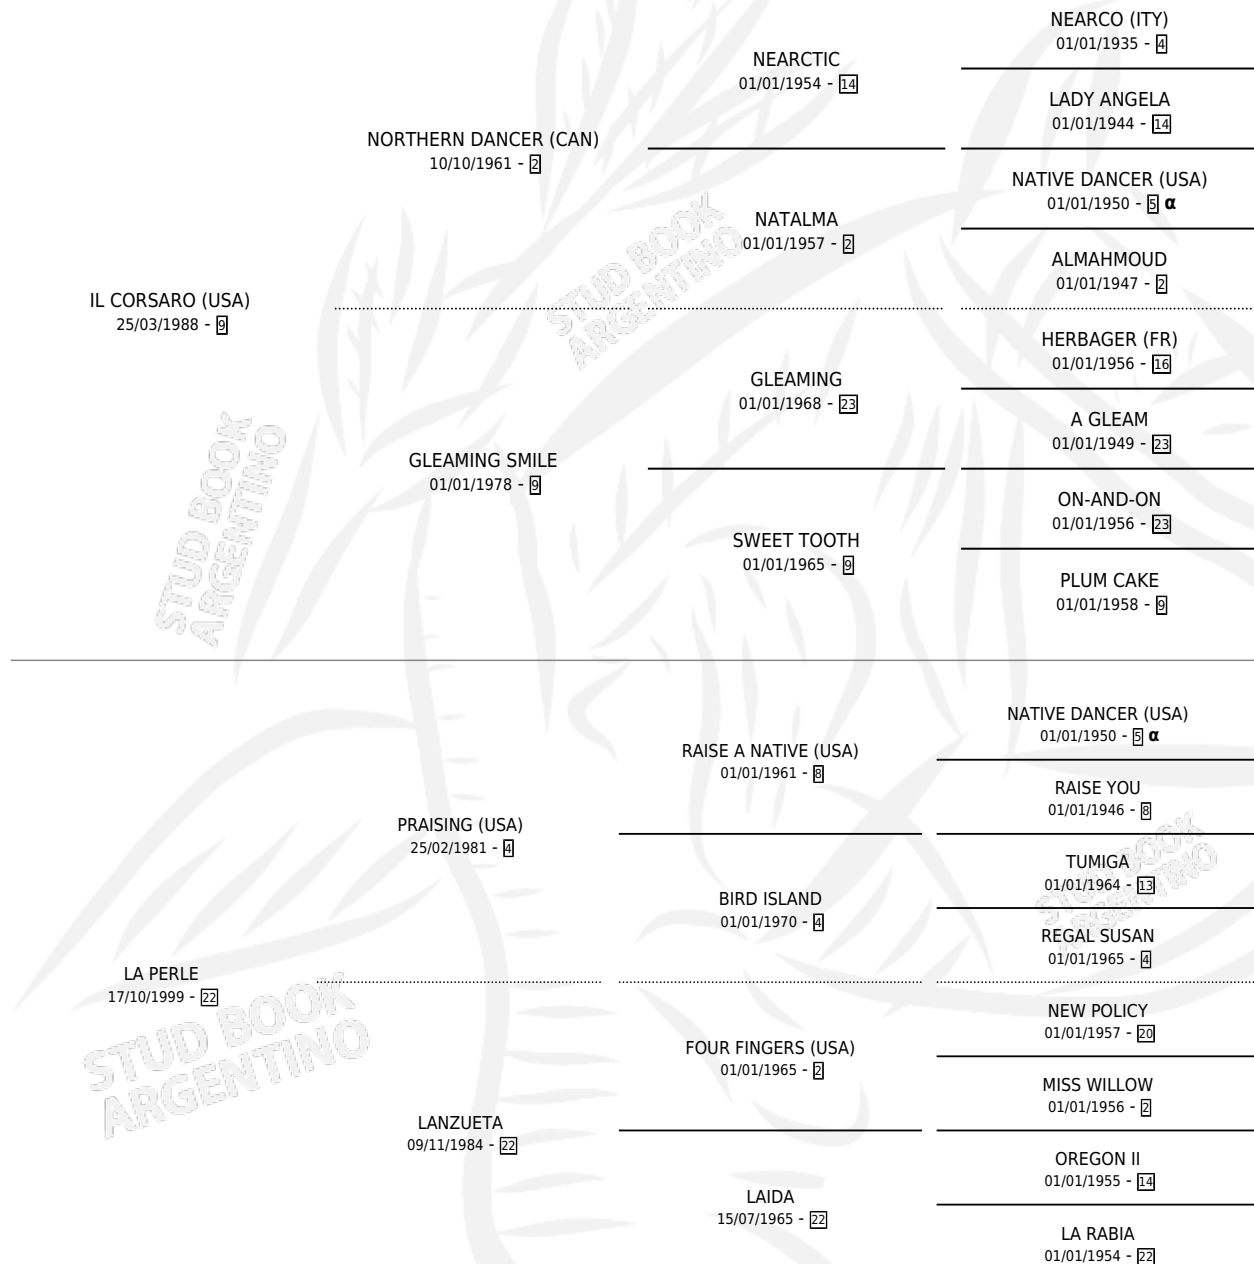

# LAUFQUEN

por **IL CORSARO (USA)** y **LA PERLE** por **PRAISING (USA)**

Argentina · Macho · Zaino Negro · SP · 24/09/2004  
Familia 22-d · Volumen 38

## ESTADO

TIPIFICACIÓN SANGUÍNEA	X
TIPIFICACIÓN POR ADN	✓
PASAPORTE	X
IDENTIFICACIÓN POR MICROCHIP	X
REPRODUCTOR	X

**Lugar de nacimiento:** El Tala

**Criador:** El Tala

## PEDIGREE

INBREEDING :  $\alpha$