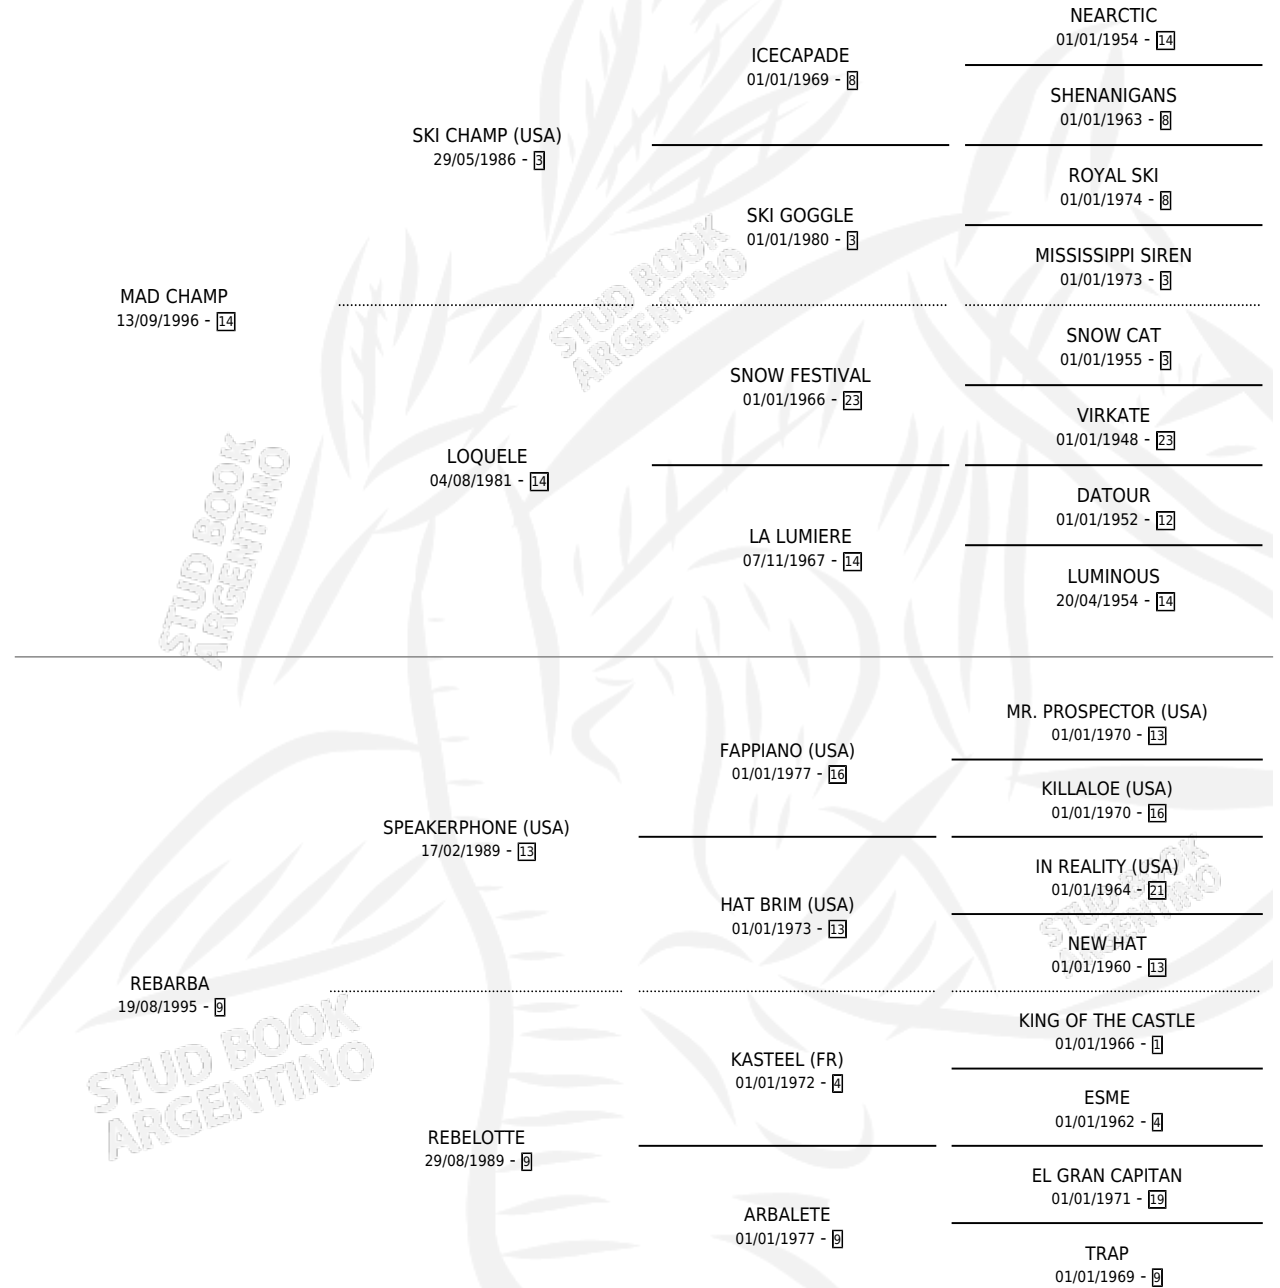

RE CHAMP

por MAD CHAMP y REBARBA por SPEAKERPHONE (USA)

Argentina · Hembra · Zaino Doradillo · SP · 25/09/2004
Familia 9-g · Volumen 38

ESTADO

TIPIFICACIÓN SANGUÍNEA	✓
TIPIFICACIÓN POR ADN	✓
PASAPORTE	X
IDENTIFICACIÓN POR MICROCHIP	X
REPRODUCTOR	✓

Lugar de nacimiento: El Tala
Criador: Crespo Felix Eduardo

~

HIJOS

	MACHOS	HEMBRAS
1 NACIERON	0	1

SIN ACTUACIONES

PEDIGREE

S

mientos **1** / Efectividad **100%**