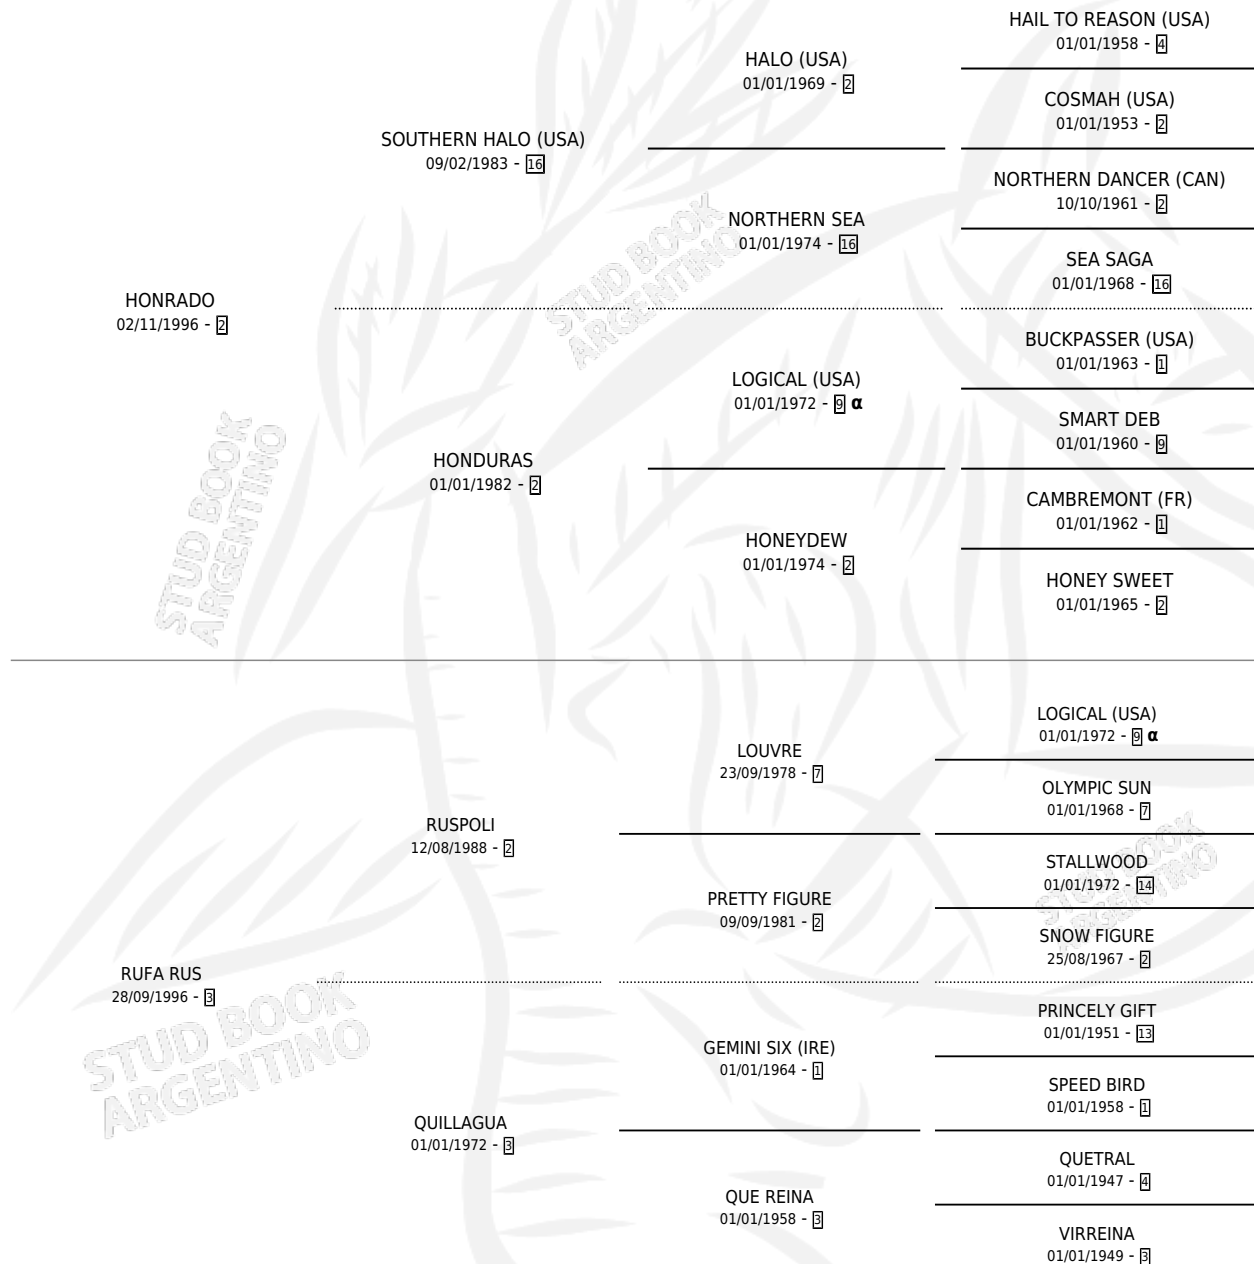

HON RUFO

por HONRADO y RUFA RUS por RUSPOLI

Argentina · Macho · Zaino · SP · 18/09/2004
Familia 3-a · Volumen 38

ESTADO

TIPIFICACIÓN SANGUÍNEA	X
TIPIFICACIÓN POR ADN	✓
PASAPORTE	X
IDENTIFICACIÓN POR MICROCHIP	X
REPRODUCTOR	X

Lugar de nacimiento: Las Taperas

Criador: Las Taperas

PEDIGREE

INBREEDING : α

CAMPAÑA

Solo carreras oficiales de Argentina

POR EDAD

EDAD	CC	1°	2°	3°	4°	5°	NP	CLC	CLG	CLCG1	CLGG1	IMPORTE	GANANCIA / CC
3 AÑOS	3	0	0	0	0	0	3	0	0	0	0	\$0	\$0
4 AÑOS	1	0	0	0	0	0	1	0	0	0	0	\$0	\$0
5 AÑOS	1	0	0	0	0	0	1	0	0	0	0	\$0	\$0
TOTALES	5	0	0	0	0	0	5	0	0	0	0	\$0	\$0
%		0.0%	0.0%	0.0%	0.0%	0.0%	100%	0.0%	0.0%	0.0%	0.0%		

No placés en La Plata y Palermo en 5 carreras disputadas.

POR DISTANCIA

HIPODROMO	CC	1°	2°	3°	4°	5°	NP	CLC	CLG	CLCG1	CLGG1	IMPORTE
LA PLATA	4	0	0	0	0	0	4	0	0	0	0	\$0
1000 MTS	2	0	0	0	0	0	2	0	0	0	0	\$0
1100 MTS	2	0	0	0	0	0	2	0	0	0	0	\$0
PALERMO	1	0	0	0	0	0	1	0	0	0	0	\$0
1000 MTS	1	0	0	0	0	0	1	0	0	0	0	\$0