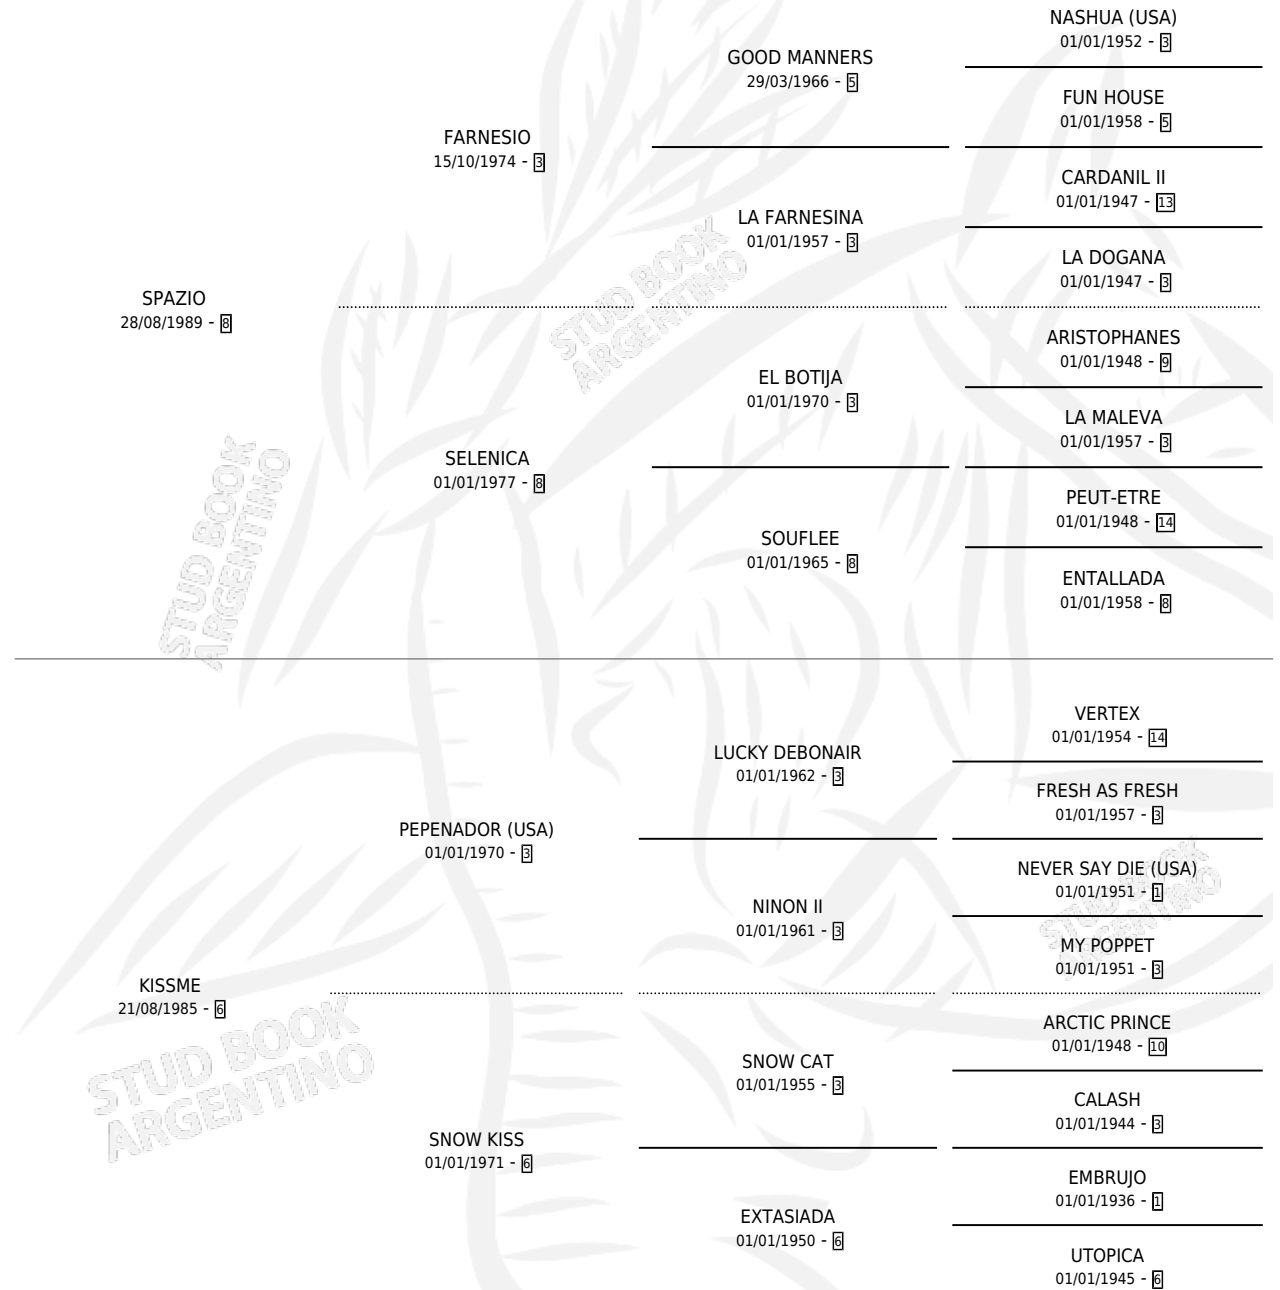

MUY LINYERA

por SPAZIO y KISSME por PEPENADOR (USA)

Argentina · Macho · Zaino Doradillo · SP · 29/09/2004
Familia 6-f · Volumen 38

ESTADO

TIPIFICACIÓN SANGUÍNEA	X
TIPIFICACIÓN POR ADN	X
PASAPORTE	X
IDENTIFICACIÓN POR MICROCHIP	X
REPRODUCTOR	X

Lugar de nacimiento: Malu

Criador: Torino Juan Maria

PEDIGREE

MUY LINYERA

Datos oficiales del Stud Book Argentino

Documento generado el 14/05/2026

studbook.org.ar