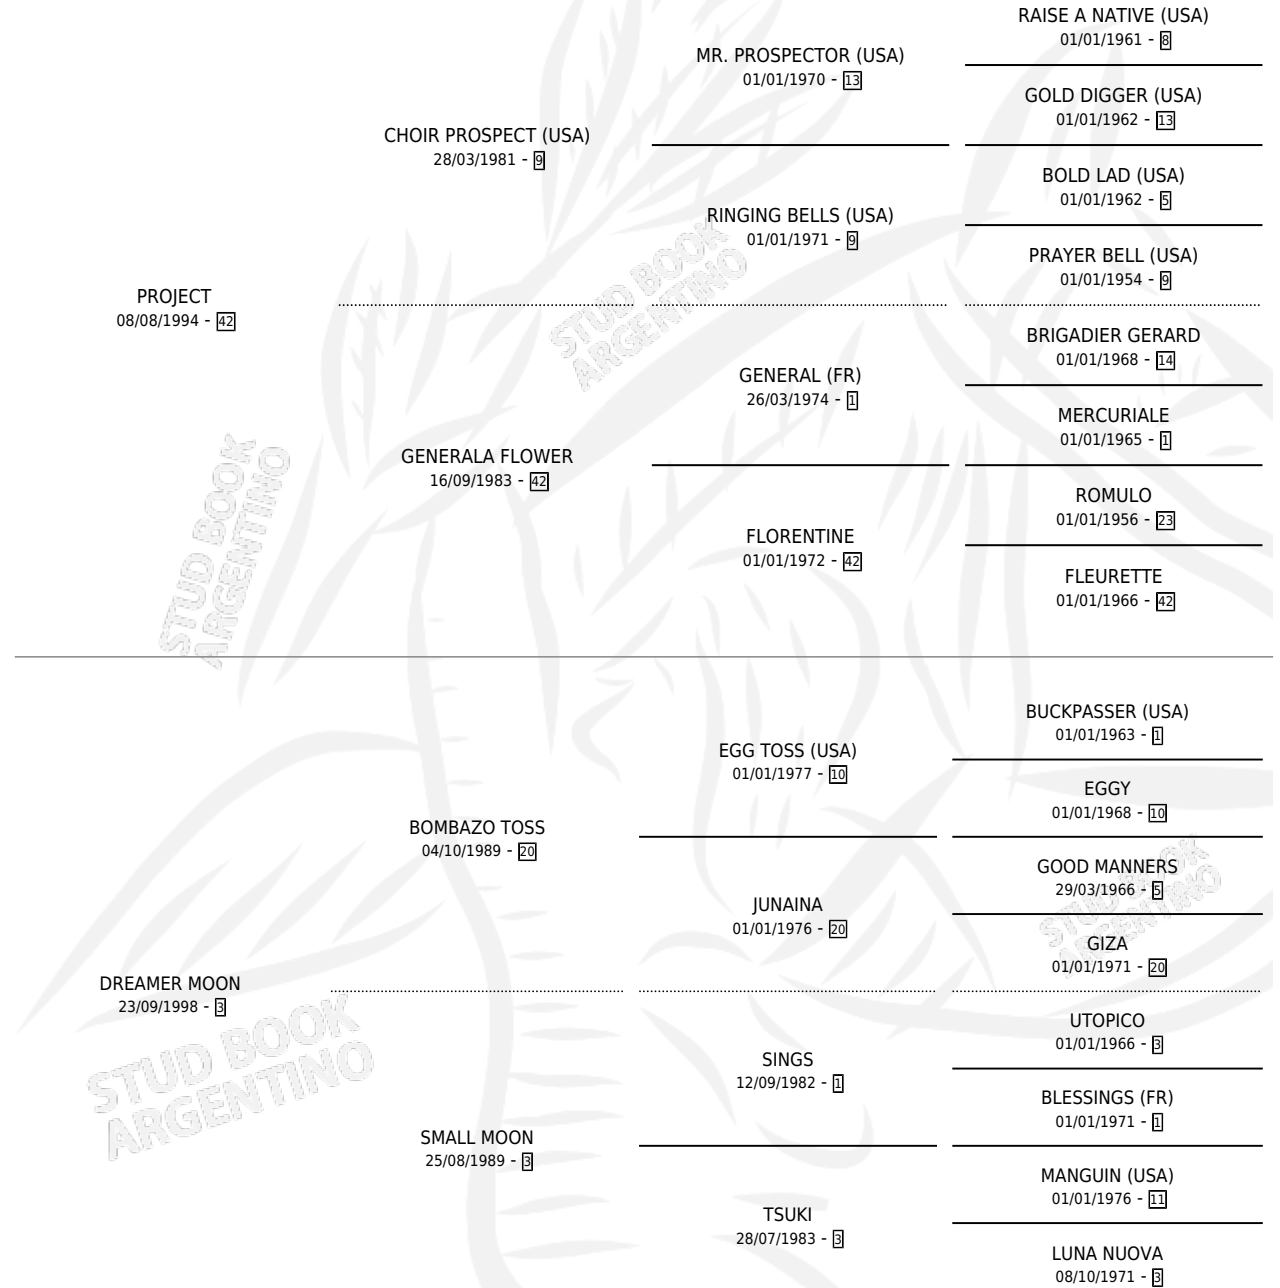

SOY TITO

por **PROJECT** y **DREAMER MOON** por **BOMBAZO TOSS**

Argentina · Macho · Zaino Doradillo · SP · 07/10/2004
Familia 3-o · Volumen 38

ESTADO

TIPIFICACIÓN SANGUÍNEA	X
TIPIFICACIÓN POR ADN	✓
PASAPORTE	X
IDENTIFICACIÓN POR MICROCHIP	X
REPRODUCTOR	X

Lugar de nacimiento: Peter Corazon

Criador: Peter Corazon

PEDIGREE

CAMPAÑA

Solo carreras oficiales de Argentina

POR EDAD

EDAD	CC	1°	2°	3°	4°	5°	NP	CLC	CLG	CLCG1	CLGG1	IMPORTE	GANANCIA / CC
3 AÑOS	1	0	0	1	0	0	0	0	0	0	0	\$5,250	\$5,250
4 AÑOS	4	2	0	0	2	0	0	0	0	0	0	\$59,600	\$14,900
7 AÑOS	5	0	0	0	0	1	4	0	0	0	0	\$1,150	\$230
8 AÑOS	1	0	0	0	0	0	1	0	0	0	0	\$0	\$0
TOTALES	11	2	0	1	2	1	5	0	0	0	0	\$66,000	\$6,000
%		18.2%	0.0%	9.1%	18.2%	9.1%	45.5%	0.0%	0.0%	0.0%	0.0%		