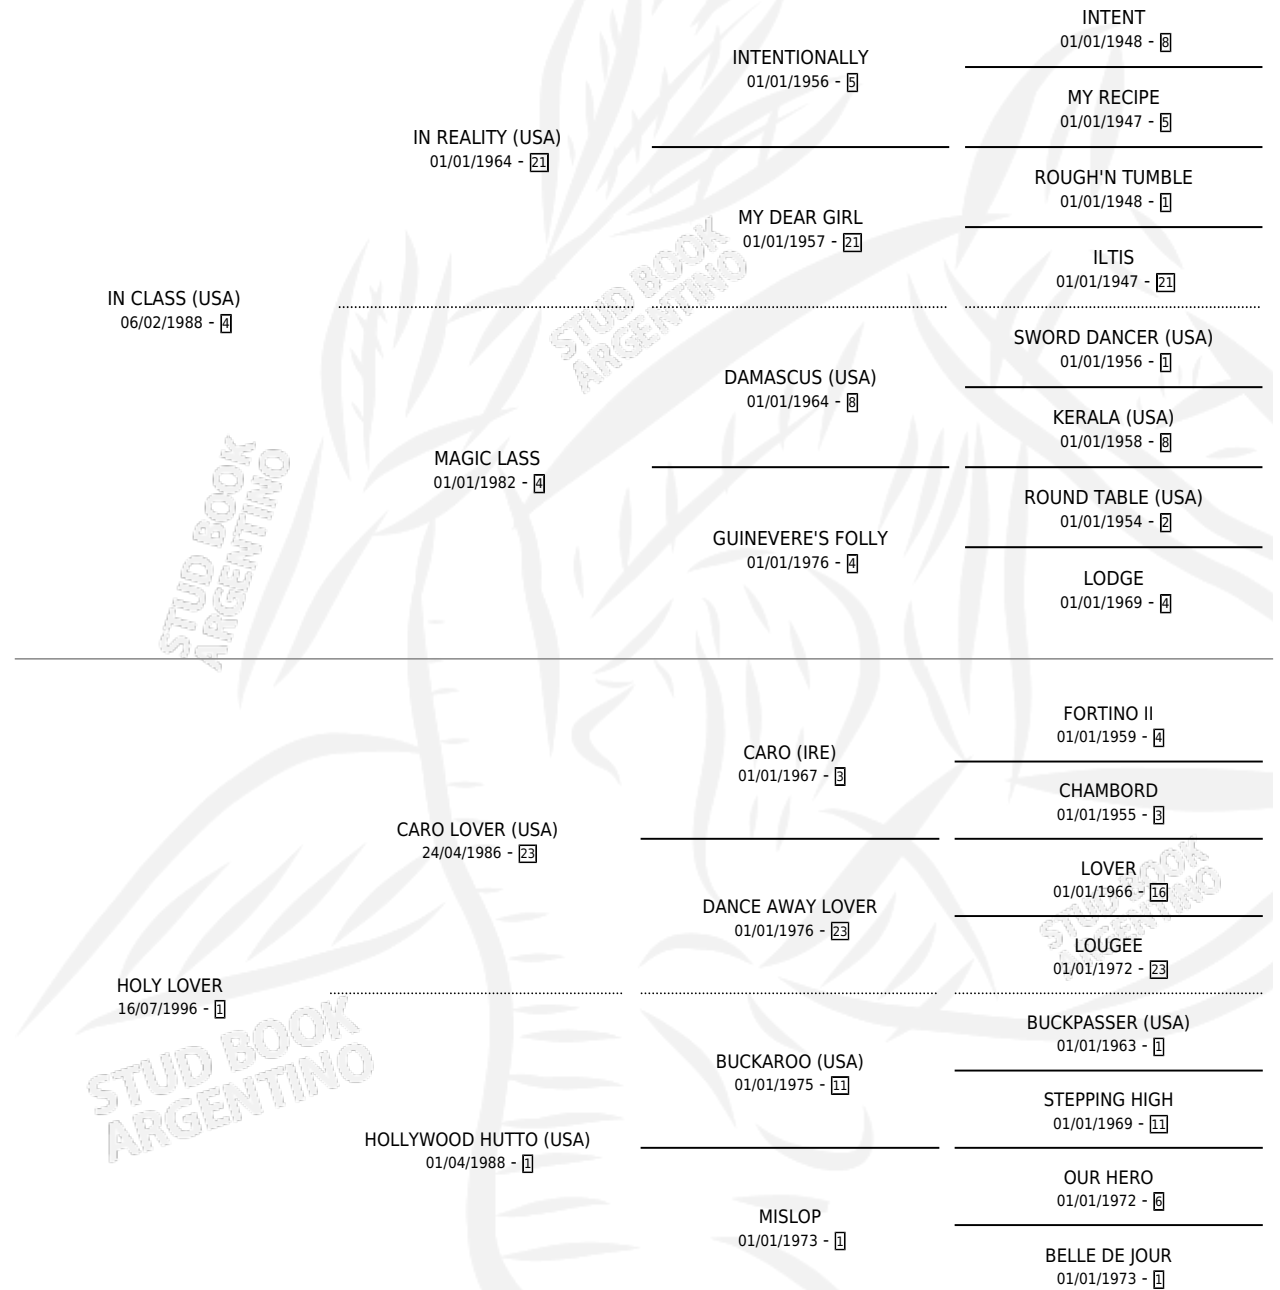

LOVER CLASS

por **IN CLASS (USA)** y **HOLY LOVER** por **CARO LOVER (USA)**

Argentina · Macho · Alazan · SP · 28/09/2004
Familia 1 · Volumen 38

ESTADO

TIPIFICACIÓN SANGUÍNEA	X
TIPIFICACIÓN POR ADN	✓
PASAPORTE	X
IDENTIFICACIÓN POR MICROCHIP	X
REPRODUCTOR	X

Lugar de nacimiento: Catorce de Julio
Criador: Iglesias Pallone Alberto

PEDIGREE

LOVER CLASS

Datos oficiales del Stud Book Argentino

Documento generado el 27/04/2026

studbook.org.ar