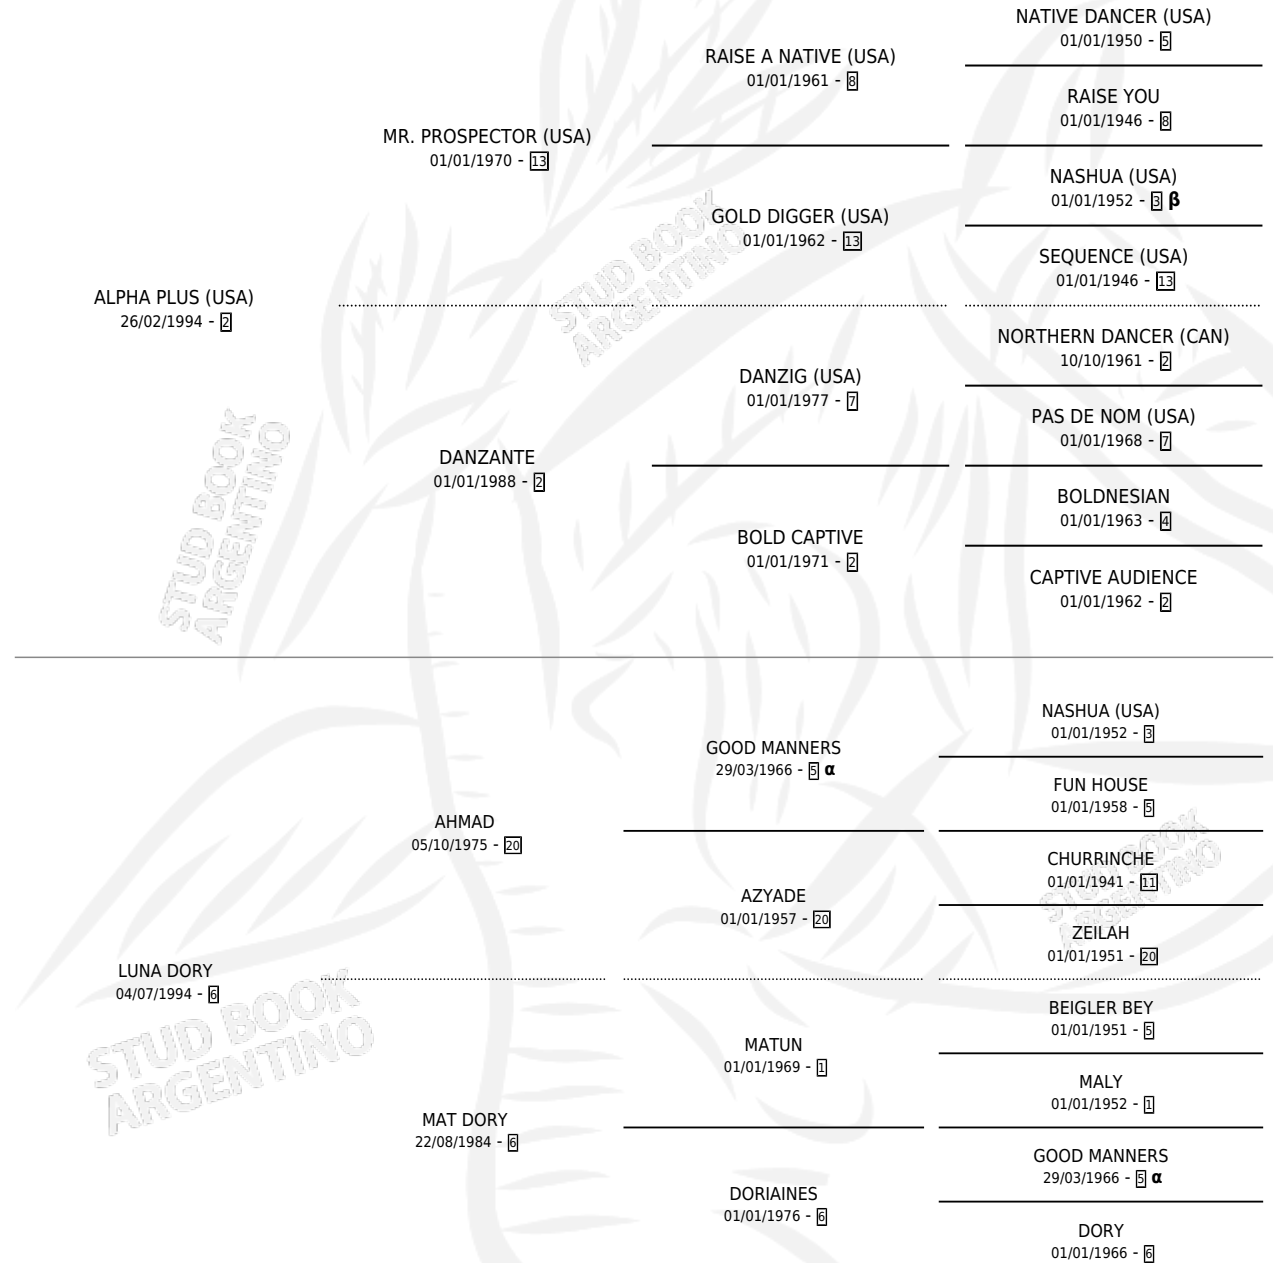

FLAGER STREET

por ALPHA PLUS (USA) y LUNA DORY por AHMAD

Argentina · Macho · Zaino · SP · 16/10/2004
Familia 6-a · Volumen 38

ESTADO

TIPIFICACIÓN SANGUÍNEA	✓
TIPIFICACIÓN POR ADN	✓
PASAPORTE	X
IDENTIFICACIÓN POR MICROCHIP	X
REPRODUCTOR	X

Lugar de nacimiento: Esece

Criador: Sin dato

PEDIGREE

INBREEDING : α,β

EXPORTACIÓN / IMPORTACIÓN

FECHA	MOVIMIENTO	PAÍS
03/03/2006	EXPORTADO	CHILE

FLAGER STREET

Datos oficiales del Stud Book Argentino