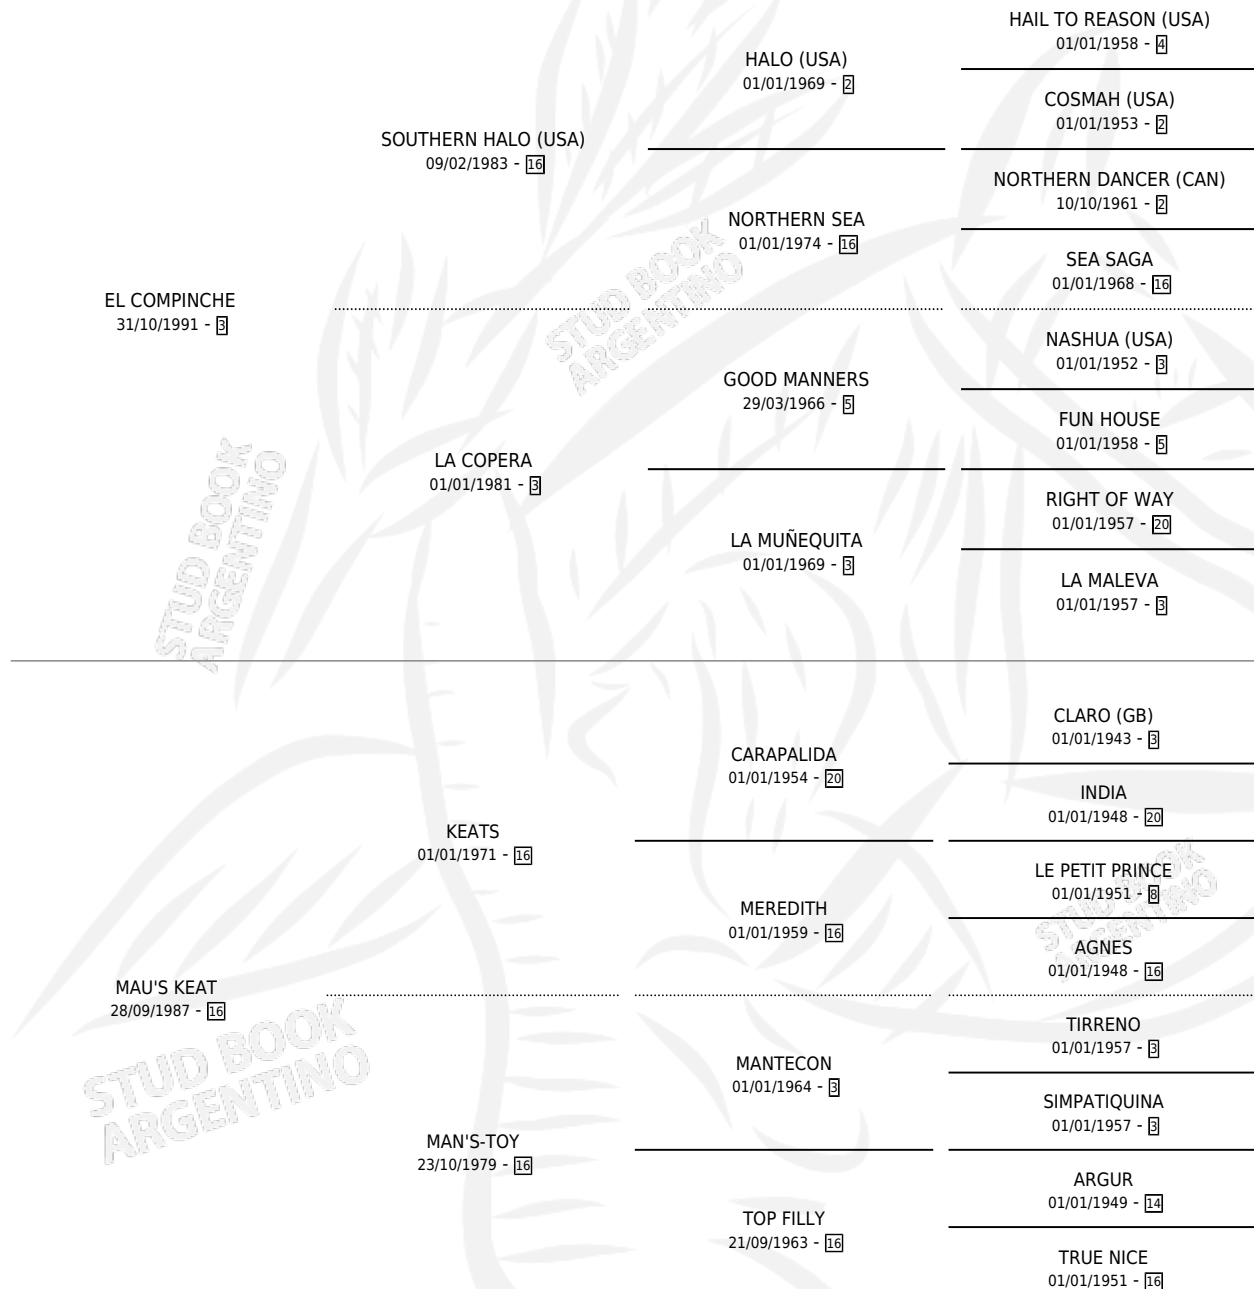

Lugar de nacimiento: Costa Del Rio

Criador: Costa Del Rio

~

HIJOS

	MACHOS	HEMBRAS
6 NACIERON	4	2
2 CORRIERON	1	1
2 GANARON	1	1
0 GANADORES CL	0 GANADORES GR	0 GANADORES G1

PEDIGREE

CAMPAÑA

Solo carreras oficiales de Argentina