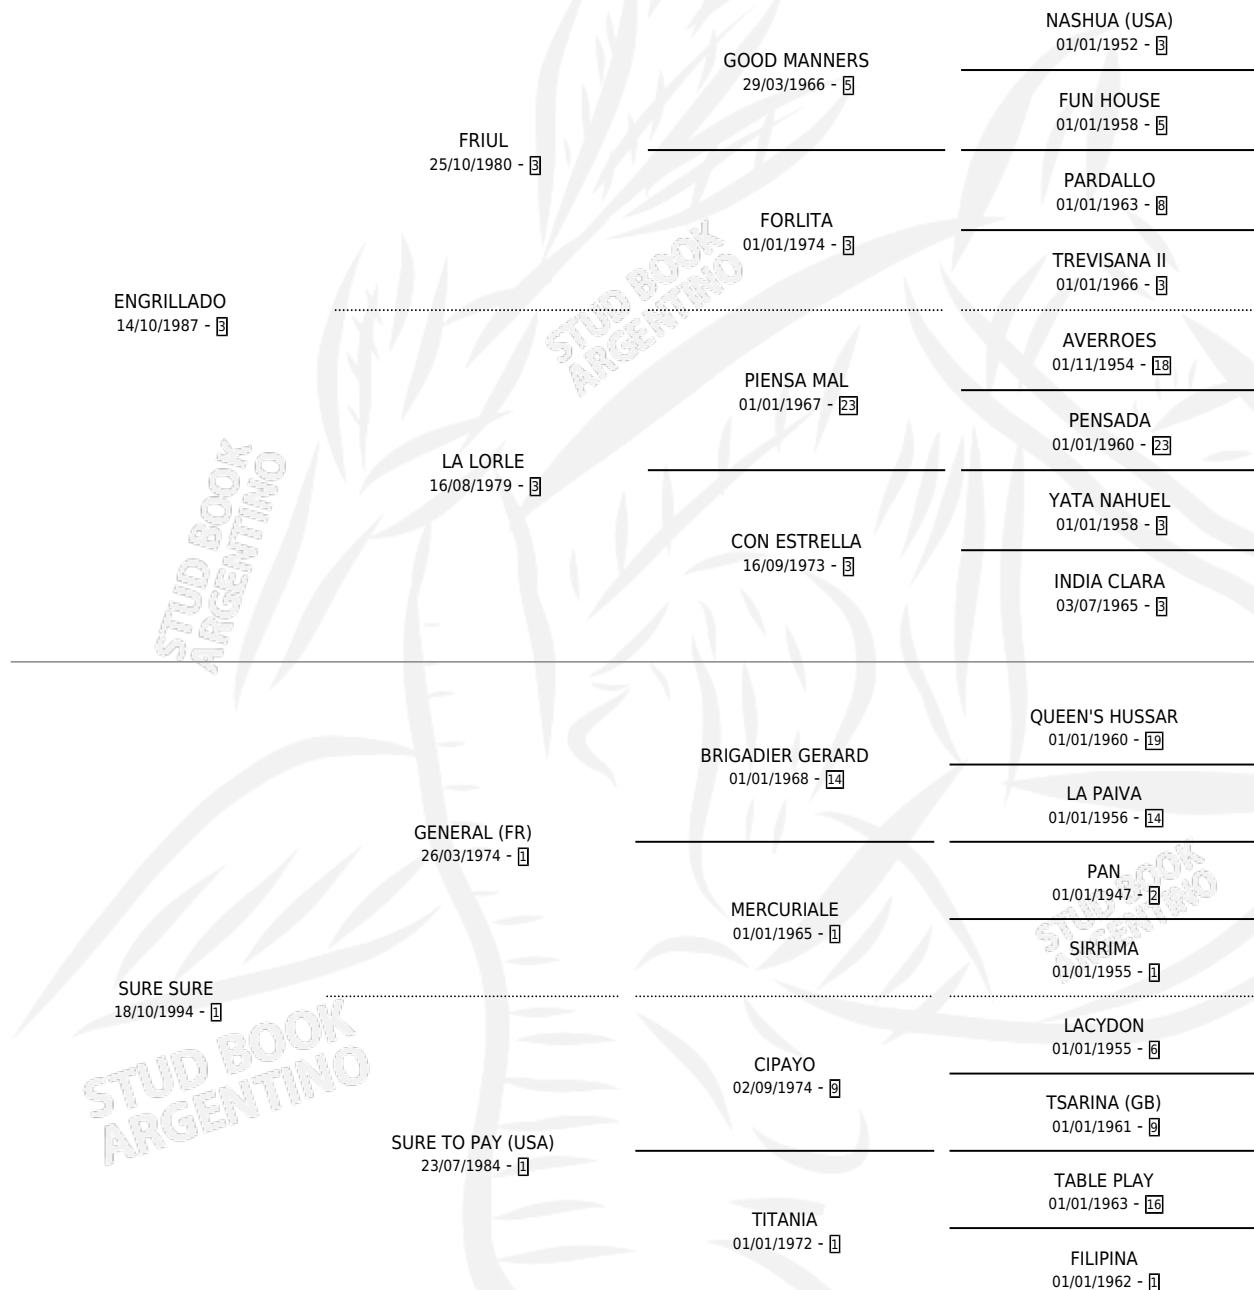

ELECTRIX

por ENGRILLADO y SURE SURE por GENERAL (FR)

Argentina · Macho · Zaino · SP · 06/10/2004
Familia 1-s · Volumen 38

ESTADO

TIPIFICACIÓN SANGUÍNEA	X
TIPIFICACIÓN POR ADN	✓
PASAPORTE	X
IDENTIFICACIÓN POR MICROCHIP	X
REPRODUCTOR	X

Lugar de nacimiento: Don Yeye

Criador: Repetto Miguel Angel

PEDIGREE

CAMPAÑA

Solo carreras oficiales de Argentina

POR EDAD

EDAD	CC	1°	2°	3°	4°	5°	NP	CLC	CLG	CLCG1	CLGG1	IMPORTE	GANANCIA / CC
3 AÑOS	2	0	0	0	1	1	0	0	0	0	0	\$2,800	\$1,400
4 AÑOS	6	1	0	0	0	1	4	0	0	0	0	\$21,320	\$3,553
TOTALES	8	1	0	0	1	2	4	0	0	0	0	\$24,120	\$3,015
%		12.5%	0.0%	0.0%	12.5%	25.0%	50.0%	0.0%	0.0%	0.0%	0.0%		