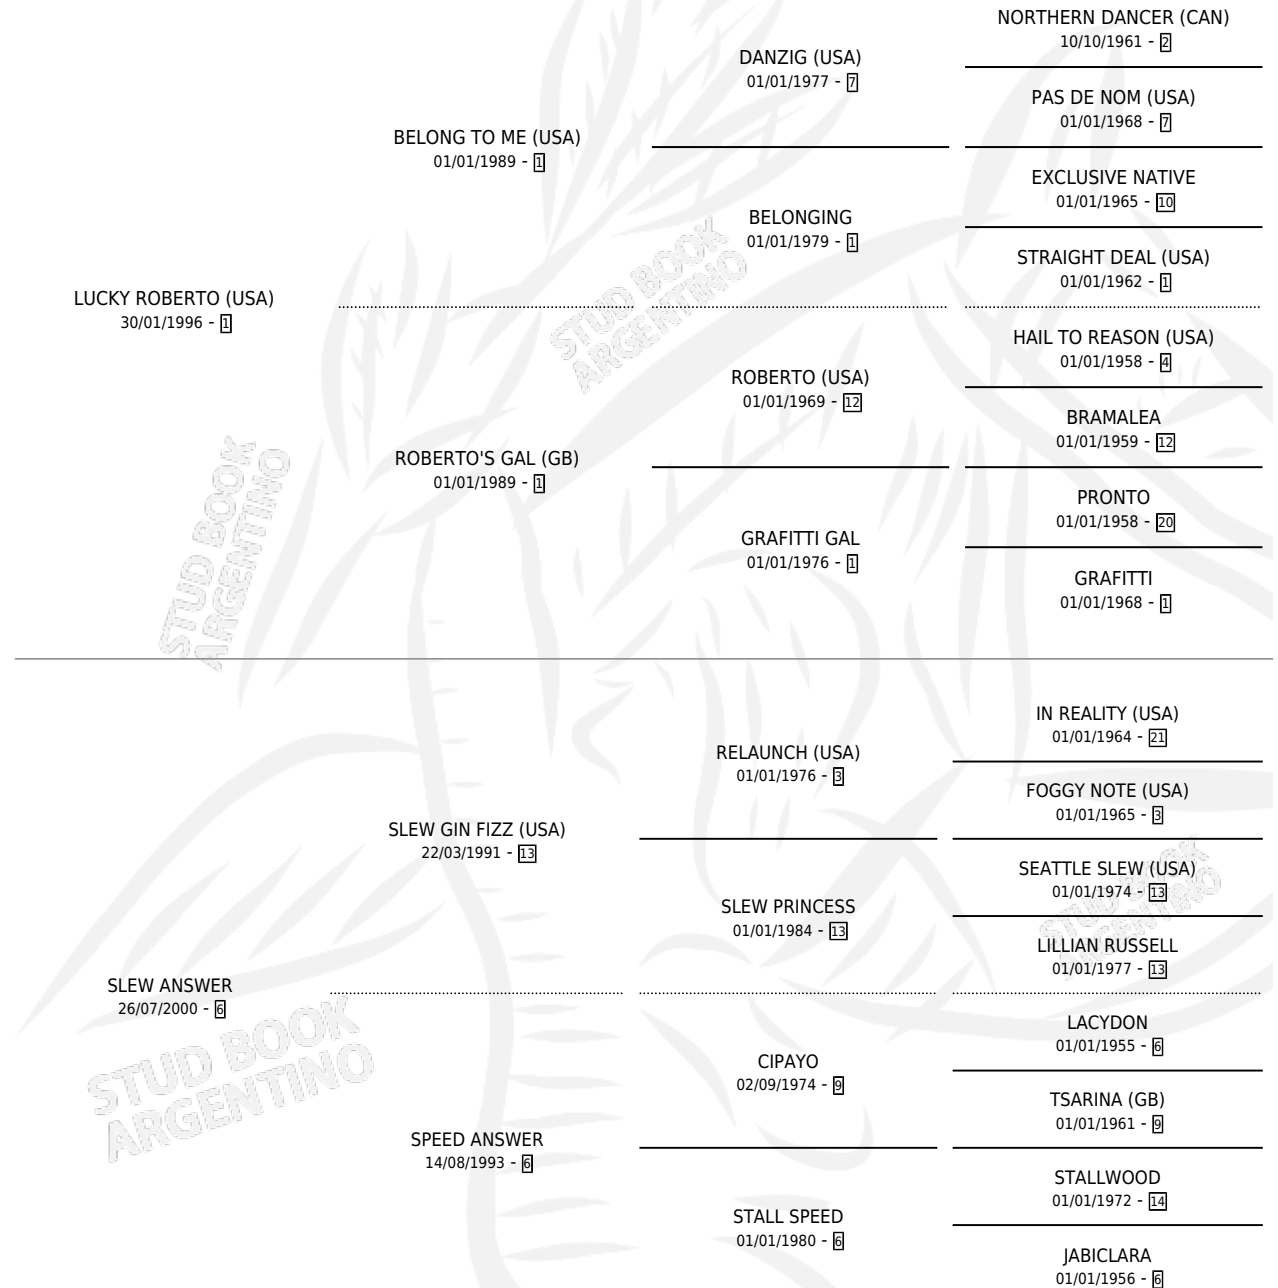

LANZADERA

por **LUCKY ROBERTO (USA)** y **SLEW ANSWER** por **SLEW GIN FIZZ (USA)**

Argentina · Hembra · Zaino · SP · 13/10/2004
Familia 6-d · Volumen 38

ESTADO

TIPIFICACIÓN SANGUÍNEA	X
TIPIFICACIÓN POR ADN	✓
PASAPORTE	X
IDENTIFICACIÓN POR MICROCHIP	X
REPRODUCTOR	✓

Lugar de nacimiento: Don Yeye
Criador: Pasarotti Cesar Adrian

~

HIJOS

	MACHOS	HEMBRAS
3 NACIERON	2	1
2 CORRIERON	1	1

SIN ACTUACIONES

PEDIGREE

CAMPAÑA

Solo carreras oficiales de Argentina