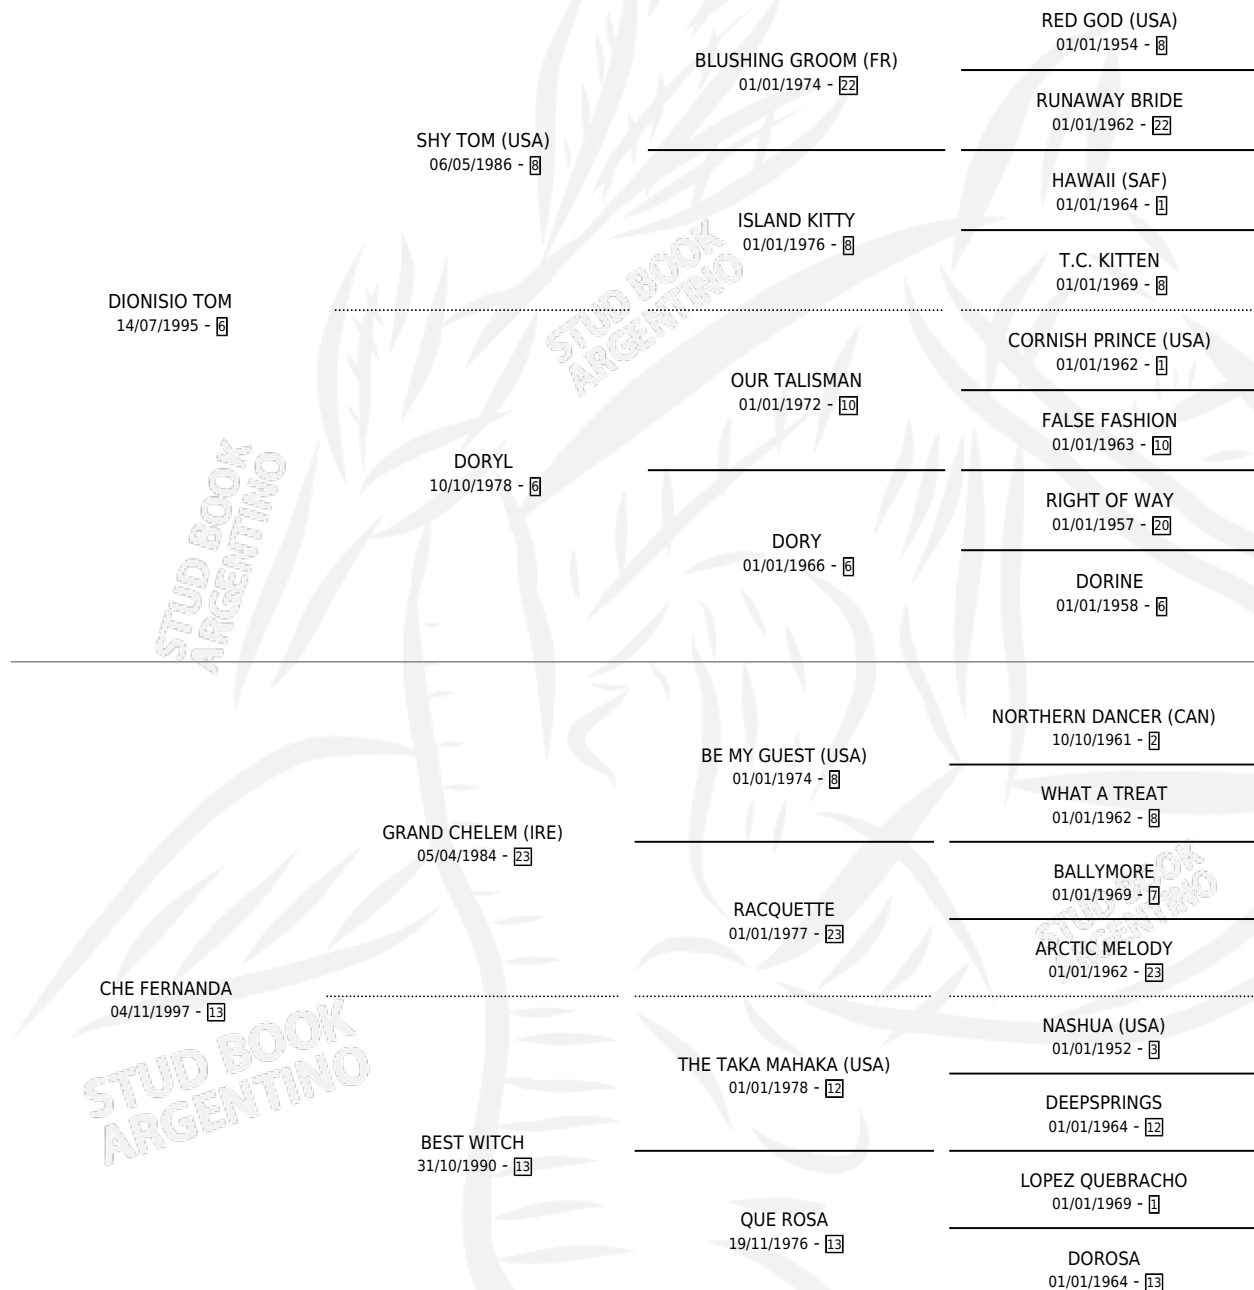

VICTORIA SHY

por **DIONISIO TOM** y **CHE FERNANDA** por **GRAND CHELEM (IRE)**

Argentina · Hembra · Zaino Doradillo · SP · 16/10/2004
Familia 13-c · Volumen 38

ESTADO

TIPIFICACIÓN SANGUÍNEA	X
TIPIFICACIÓN POR ADN	✓
PASAPORTE	X
IDENTIFICACIÓN POR MICROCHIP	X
REPRODUCTOR	✓

Lugar de nacimiento: La Blanca
Criador: Stieben Hector Edgardo

~

HIJOS

	MACHOS	HEMBRAS
3 NACIERON	2	1
2 CORRIERON	1	1
1 GANARON	1	0

0	0	0
GANADORES CL	GANADORES GR	GANADORES G1

PEDIGREE