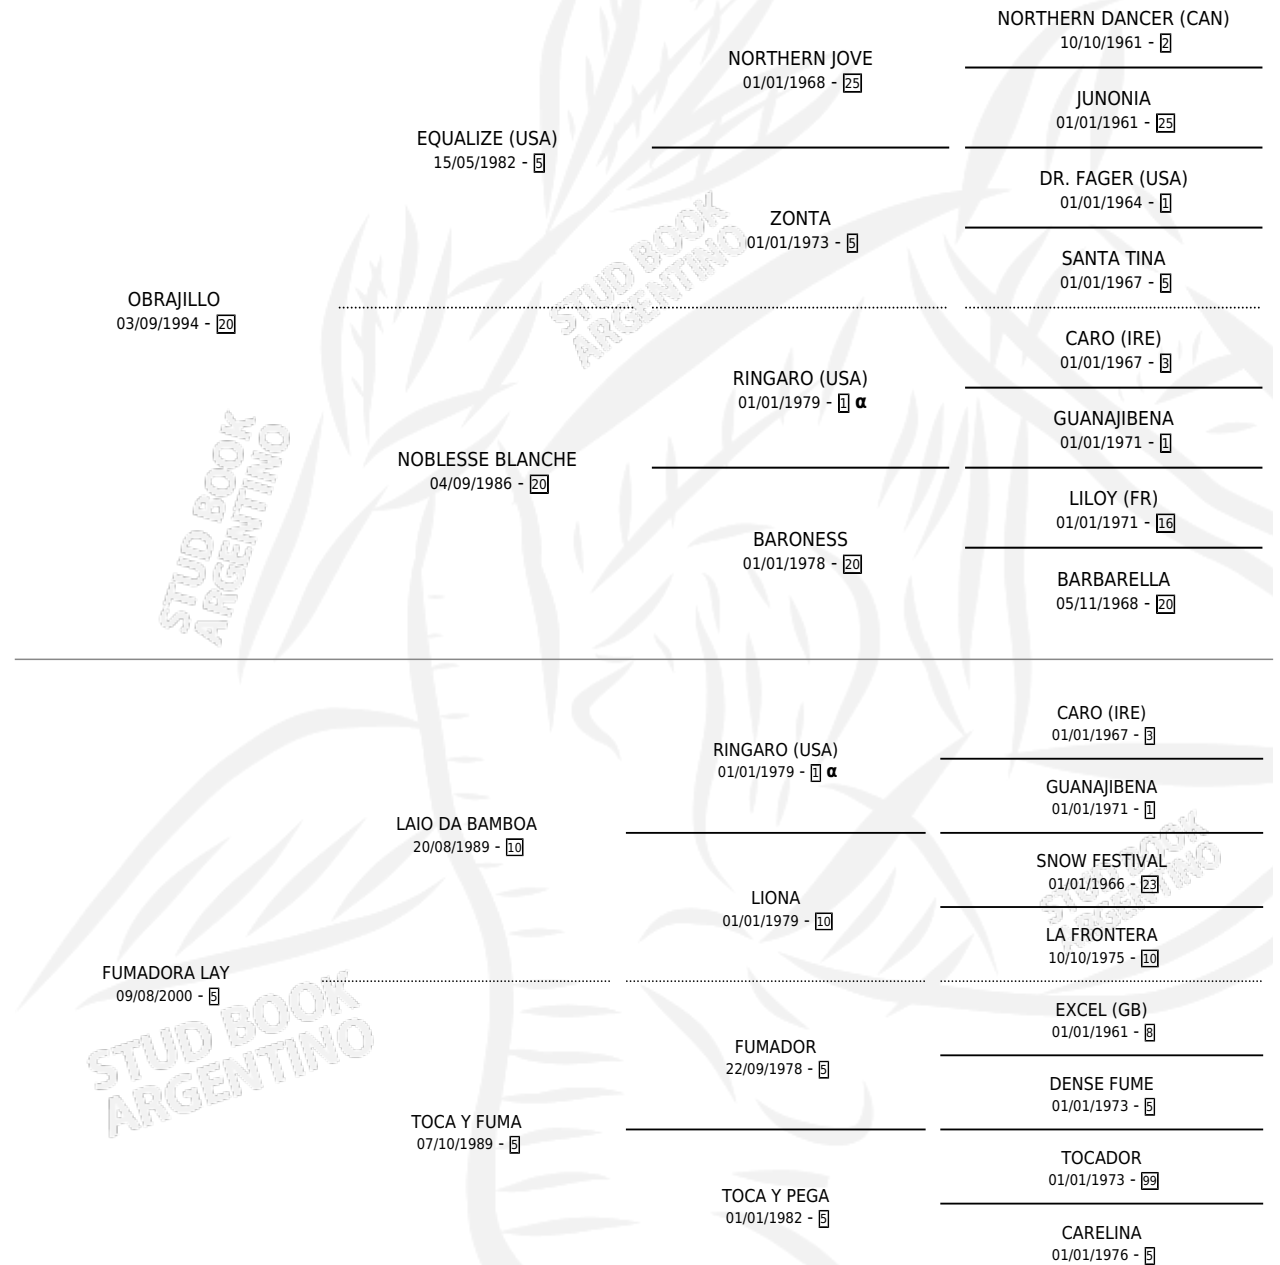

ITALO LAY

por OBRAJILLO y FUMADORA LAY por LAIO DA BAMBOA

Argentina · Macho · Tordillo · SP · 02/10/2004
Familia 5-e · Volumen 38

ESTADO

TIPIFICACIÓN SANGUÍNEA	✓
TIPIFICACIÓN POR ADN	✓
PASAPORTE	X
IDENTIFICACIÓN POR MICROCHIP	X
REPRODUCTOR	X

Lugar de nacimiento: La Blanca
Criador: Pagliaruzza Marcelo Daniel

PEDIGREE

INBREEDING : α