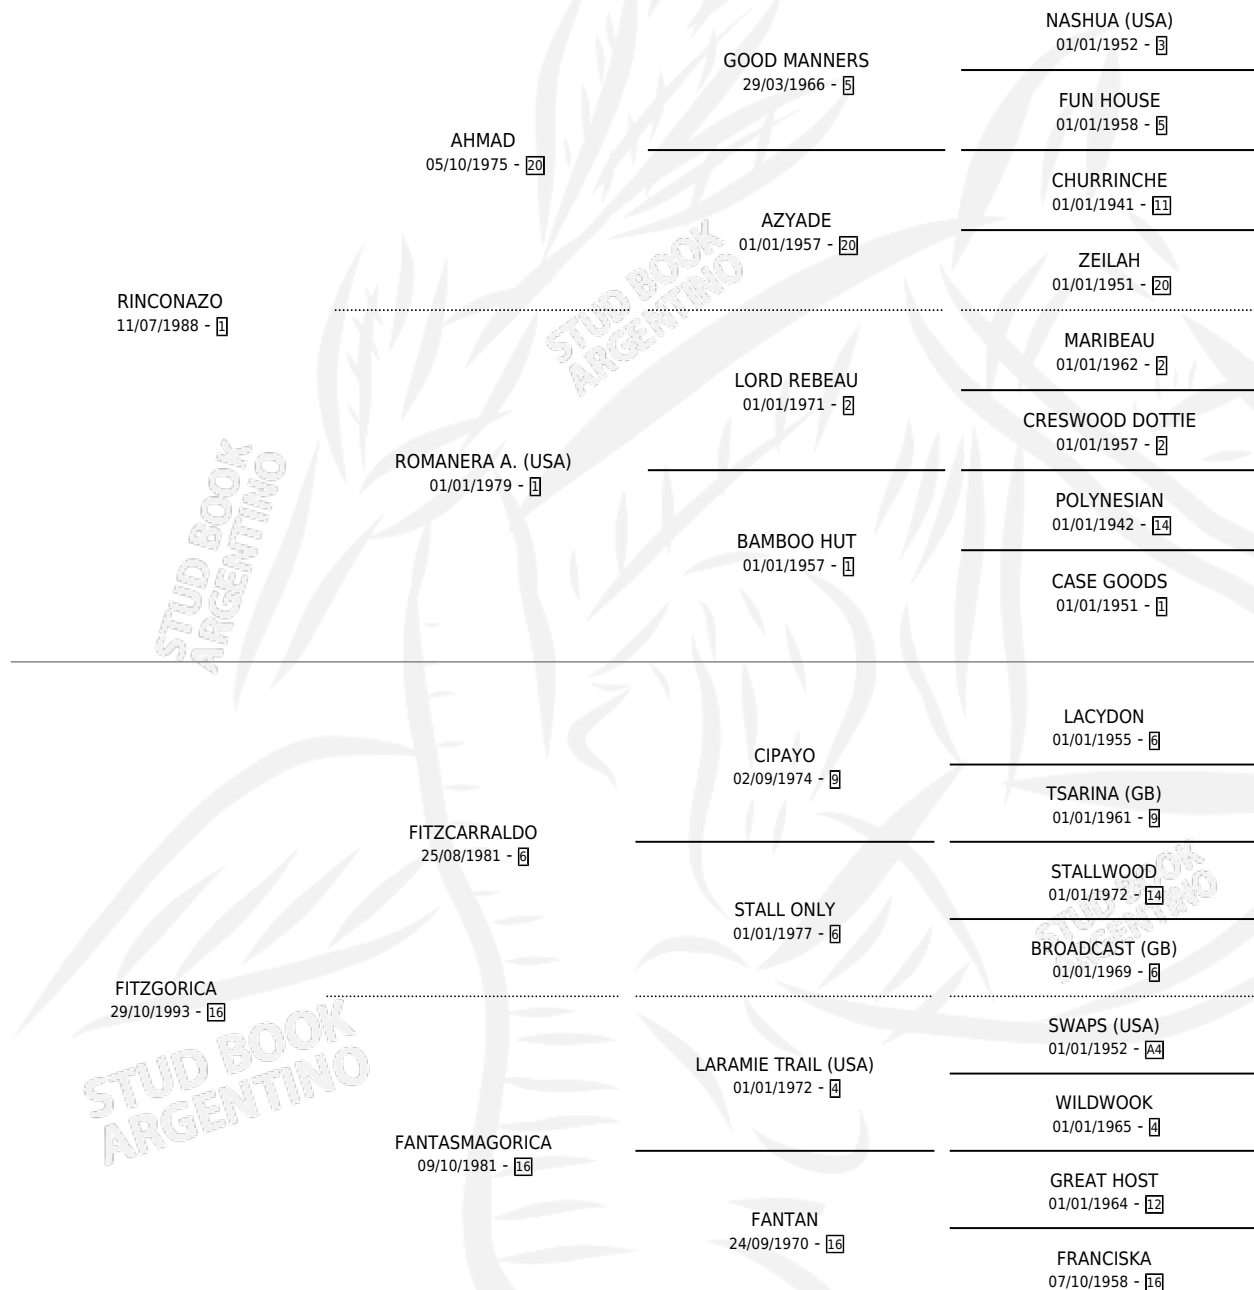

SIERRA FITZ

por RINCONAZO y FITZGORICA por FITZCARRALDO

Argentina · Hembra · Alazan · SP · 08/10/2004
Familia 16-f · Volumen 38

ESTADO

TIPIFICACIÓN SANGUÍNEA	X
TIPIFICACIÓN POR ADN	✓
PASAPORTE	X
IDENTIFICACIÓN POR MICROCHIP	X
REPRODUCTOR	✓

Lugar de nacimiento: Sierra Larga

Criador: Sin dato

PEDIGREE

S

mientos 0 / Efectividad 0.00%

PADRILLO	PRODUCTO	CRIADOR	1ER SERVICIO	ÚLTIMO SERVICIO
YALE TWENTYNINER (USA)	∅		15/11/2011	18/11/2011
SIERRA FITZ YALE TWENTYNINER (USA)	∅		01/10/2010	10/12/2010
Datos oficiales del Stud Book Argentino YALE TWENTYNINER (USA)	∅		12/08/2009	15/08/2009