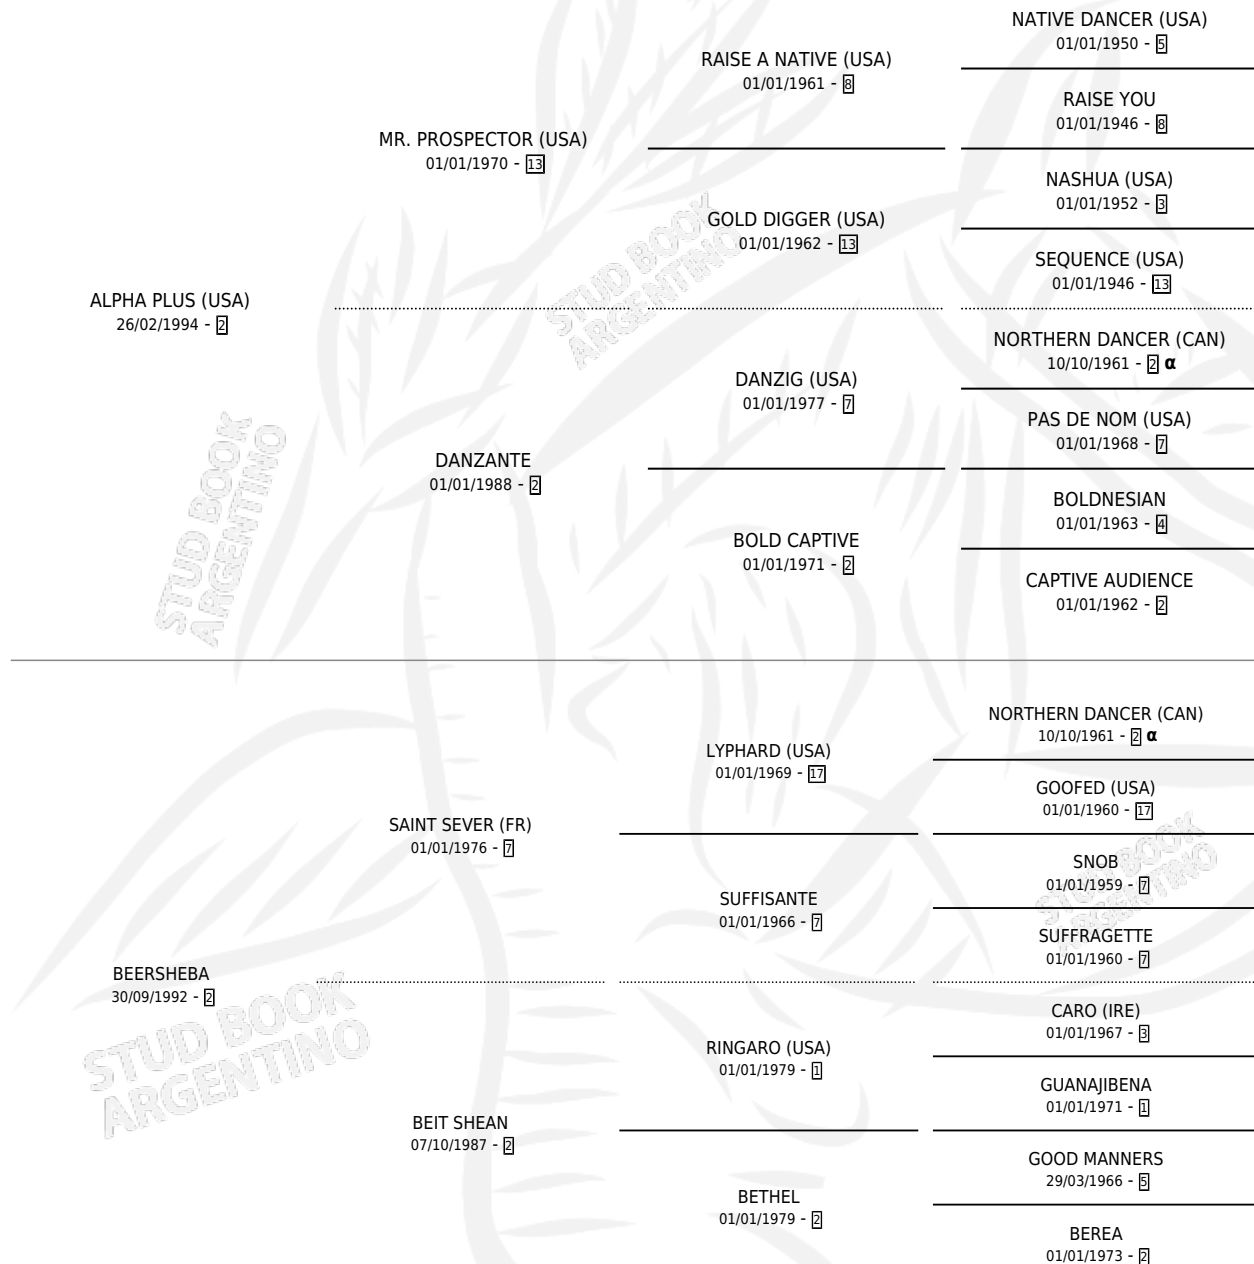

ACALORADA PLUS

por **ALPHA PLUS (USA)** y **BEERSHEBA** por **SAINT SEVER (FR)**

Argentina · Hembra · Zaino · SP · 15/10/2004
Familia 2-u · Volumen 38

ESTADO

TIPIFICACIÓN SANGUÍNEA	X
TIPIFICACIÓN POR ADN	✓
PASAPORTE	X
IDENTIFICACIÓN POR MICROCHIP	X
REPRODUCTOR	X

Lugar de nacimiento: Panamericano

Criador: Panamericano

PEDIGREE

INBREEDING : α

CAMPAÑA

Solo carreras oficiales de Argentina

POR EDAD

EDAD	CC	1°	2°	3°	4°	5°	NP	CLC	CLG	CLCG1	CLGG1	IMPORTE	GANANCIA / CC
3 AÑOS	3	0	0	0	0	1	2	0	0	0	0	\$1,125	\$375
4 AÑOS	6	0	0	0	0	0	6	0	0	0	0	\$0	\$0
TOTALES	9	0	0	0	0	1	8	0	0	0	0	\$1,125	\$125
%		0.0%	0.0%	0.0%	0.0%	11.1%	88.9%	0.0%	0.0%	0.0%	0.0%		