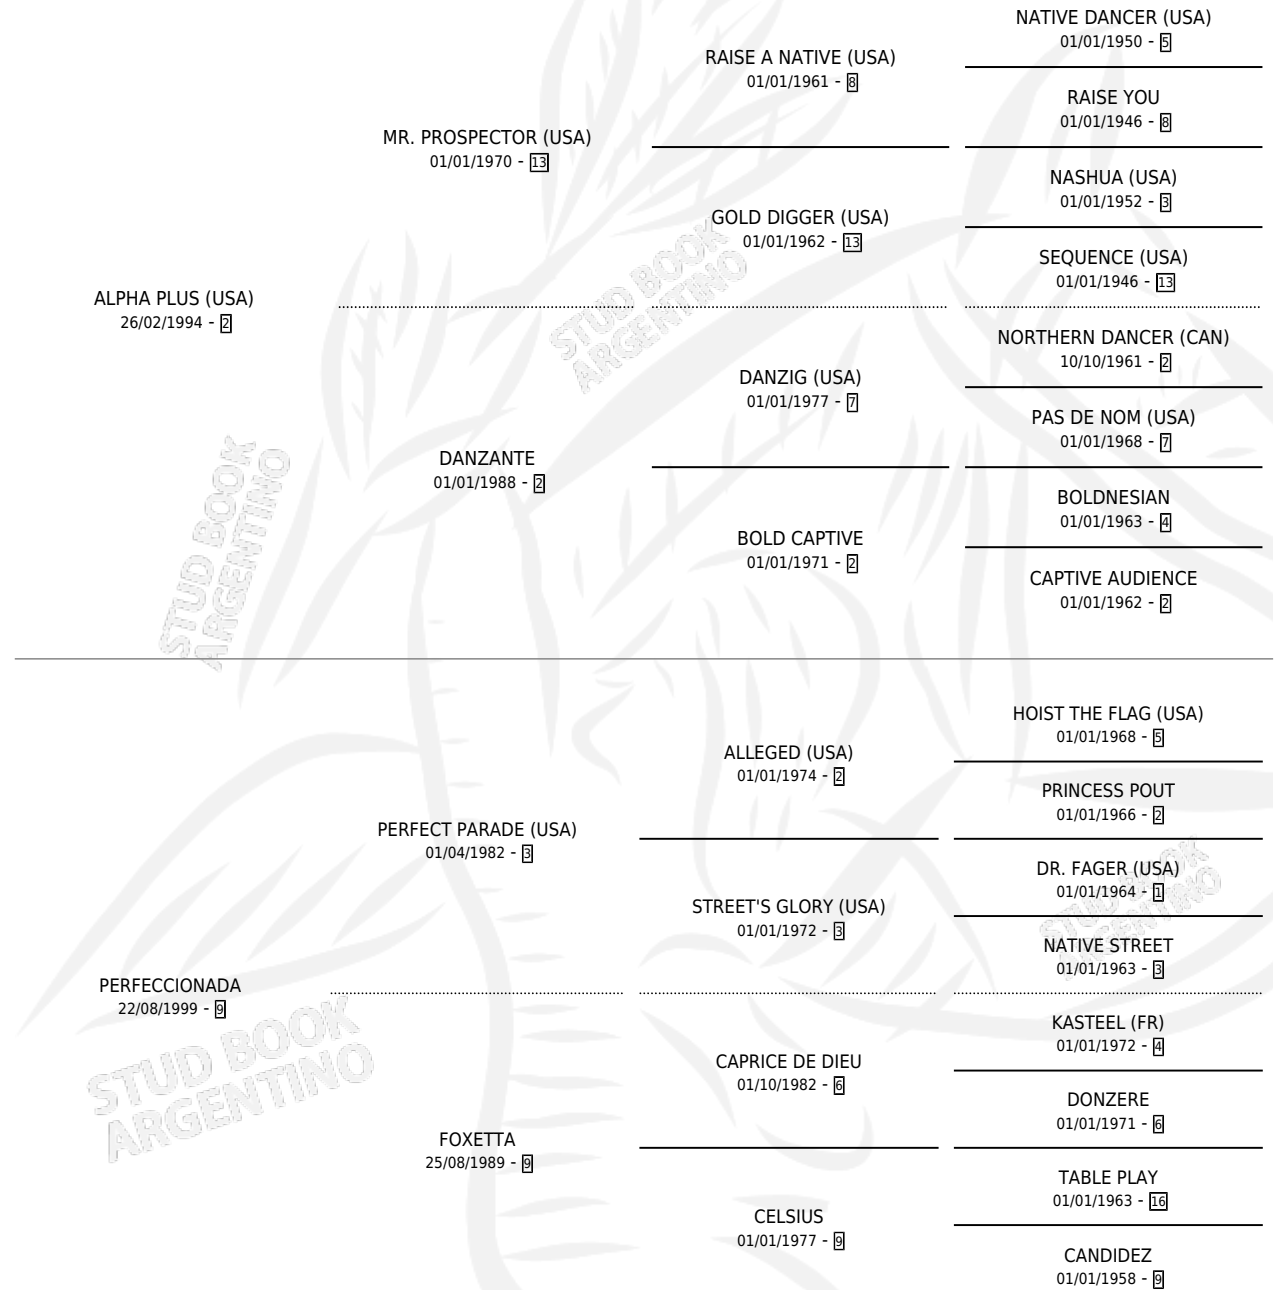

AWESOME

por **ALPHA PLUS (USA)** y **PERFECCIONADA** por **PERFECT PARADE (USA)**

Argentina · Macho · Zaino · SP · 21/10/2004
Familia 9-c · Volumen 38

ESTADO

TIPIFICACIÓN SANGUÍNEA	X
TIPIFICACIÓN POR ADN	X
PASAPORTE	X
IDENTIFICACIÓN POR MICROCHIP	X
REPRODUCTOR	X

Lugar de nacimiento: Panamericano

Criador: Panamericano

PEDIGREE

AWESOME

Datos oficiales del Stud Book Argentino

Documento generado el 25/04/2026

studbook.org.ar