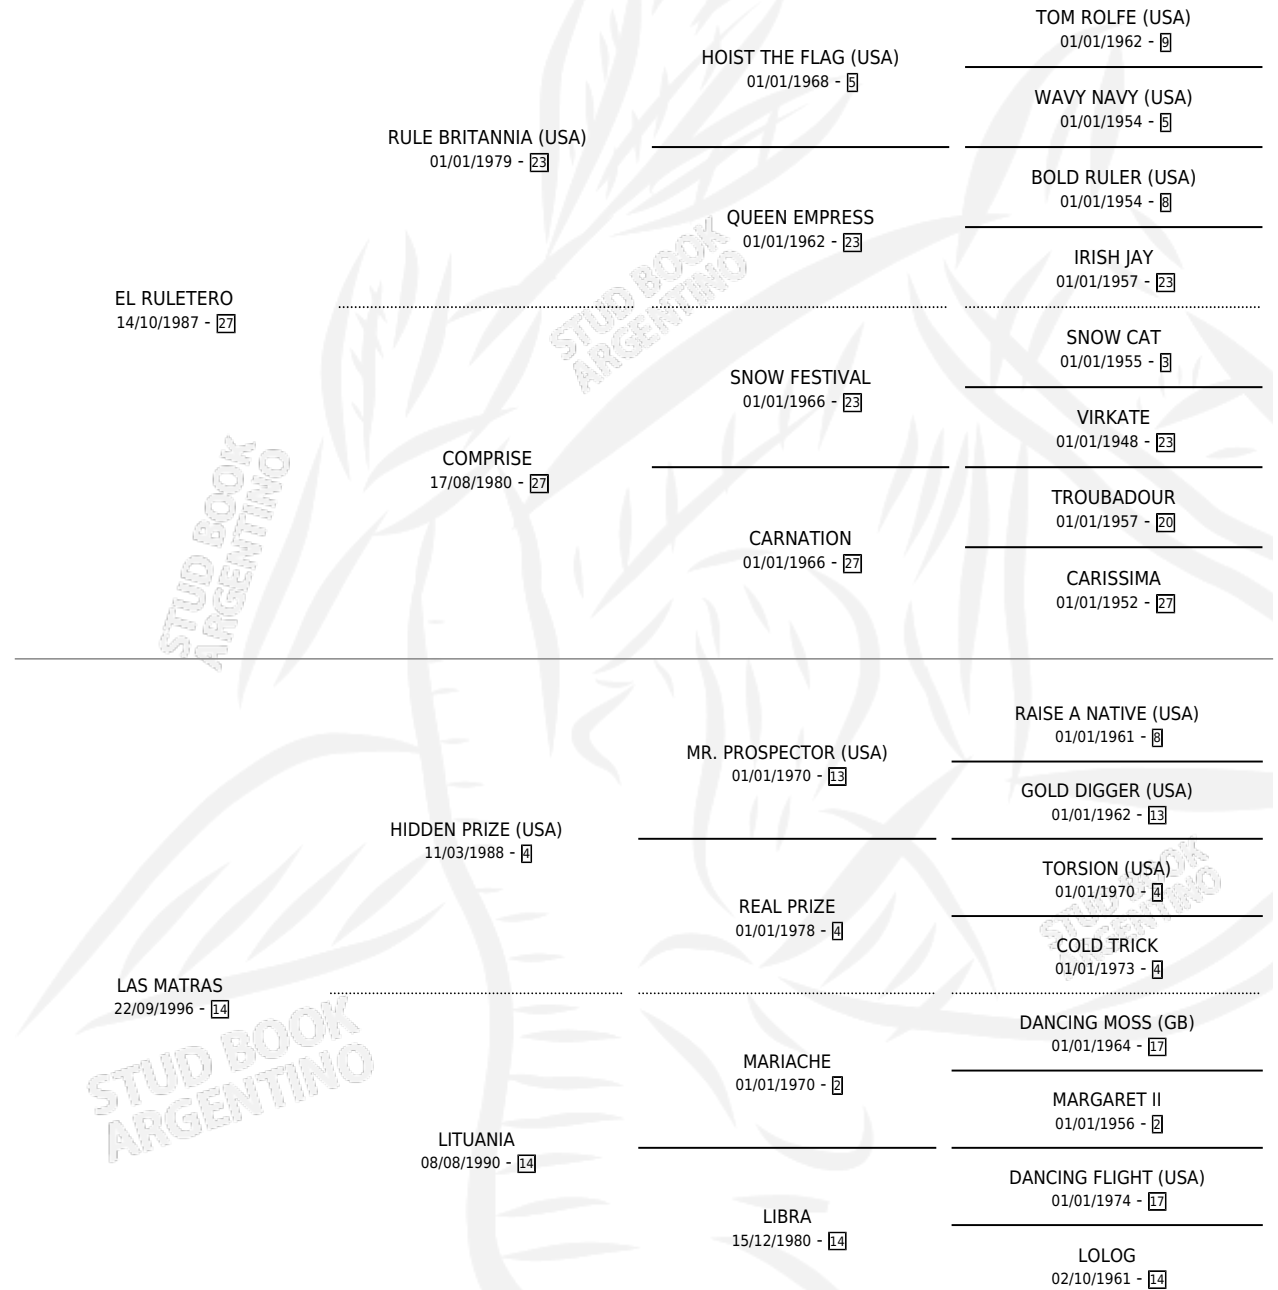

JUGATRETA

por **EL RULETERO** y **LAS MATRAS** por **HIDDEN PRIZE** (USA)

Argentina · Hembra · Alazan · SP · 07/10/2004
Familia 14-e · Volumen 38

ESTADO

TIPIFICACIÓN SANGUÍNEA	X
TIPIFICACIÓN POR ADN	✓
PASAPORTE	X
IDENTIFICACIÓN POR MICROCHIP	X
REPRODUCTOR	X

Lugar de nacimiento: La Posta
Criador: Siele Jose Omar

PEDIGREE

JUGATRETA

Datos oficiales del Stud Book Argentino

Documento generado el 02/05/2026

studbook.org.ar