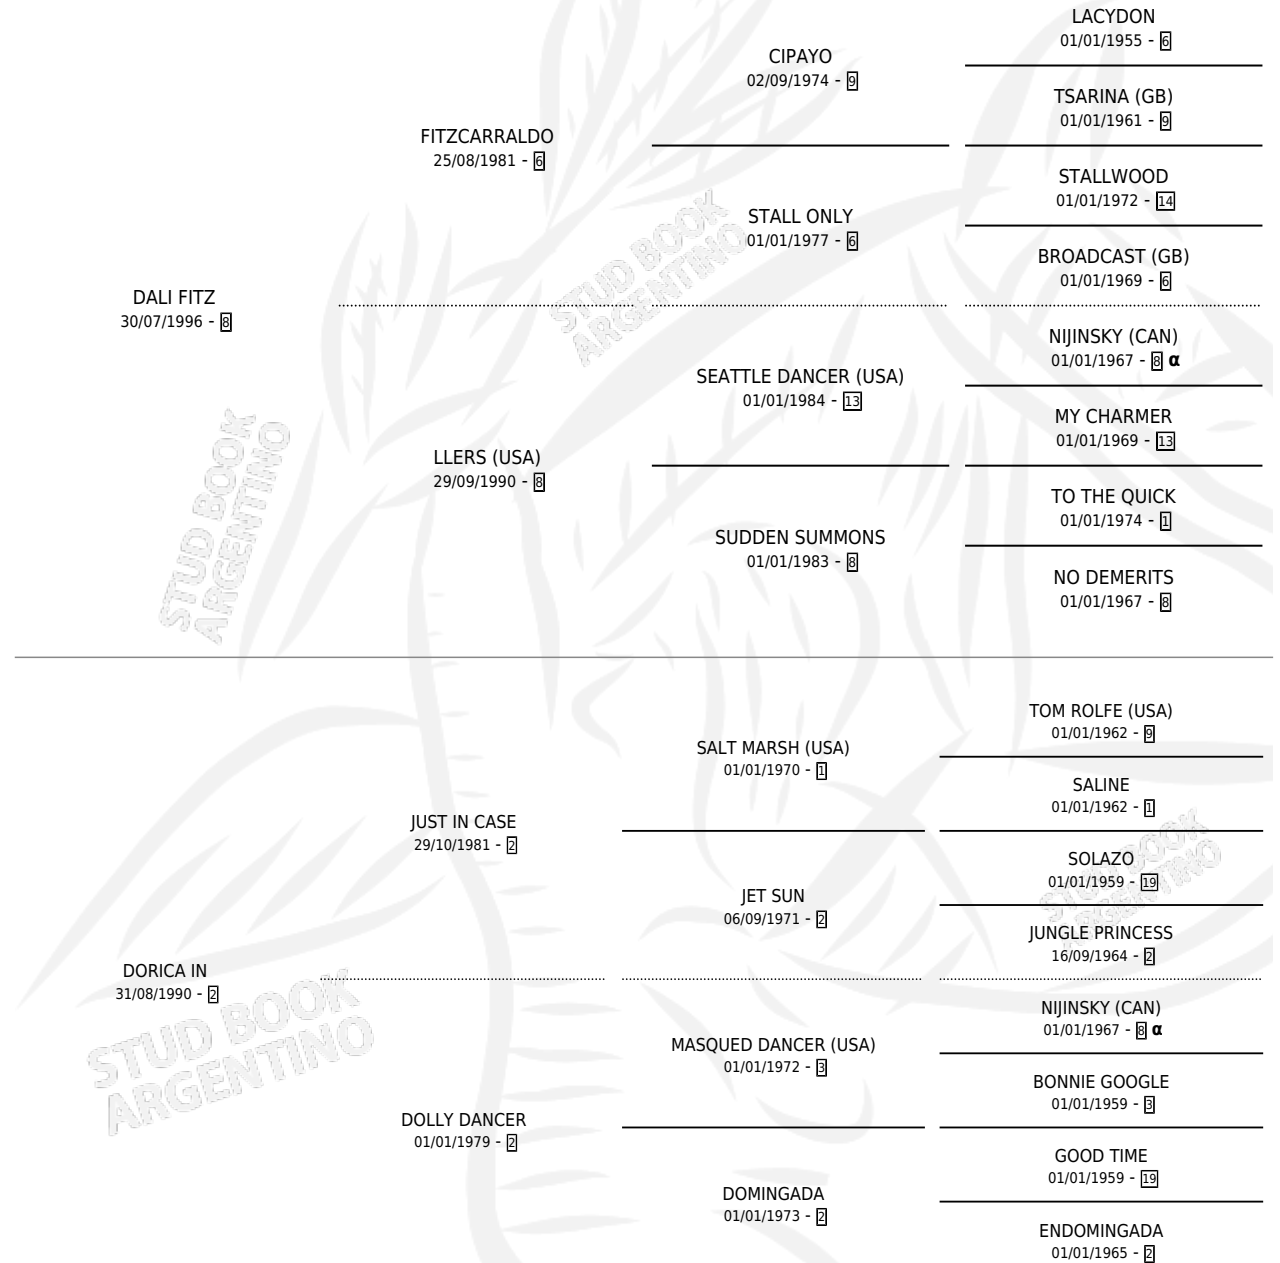

DAL DORIC

por DALI FITZ y DORICA IN por JUST IN CASE

Argentina · Macho · Alazan · SP · 21/09/2004
Familia 2-e · Volumen 38

ESTADO

TIPIFICACIÓN SANGUÍNEA	X
TIPIFICACIÓN POR ADN	X
PASAPORTE	X
IDENTIFICACIÓN POR MICROCHIP	X
REPRODUCTOR	X

Lugar de nacimiento: El Calden

Criador: Firmamento

PEDIGREE

INBREEDING : α

DAL DORIC

Datos oficiales del Stud Book Argentino

Documento generado el 06/05/2026

studbook.org.ar