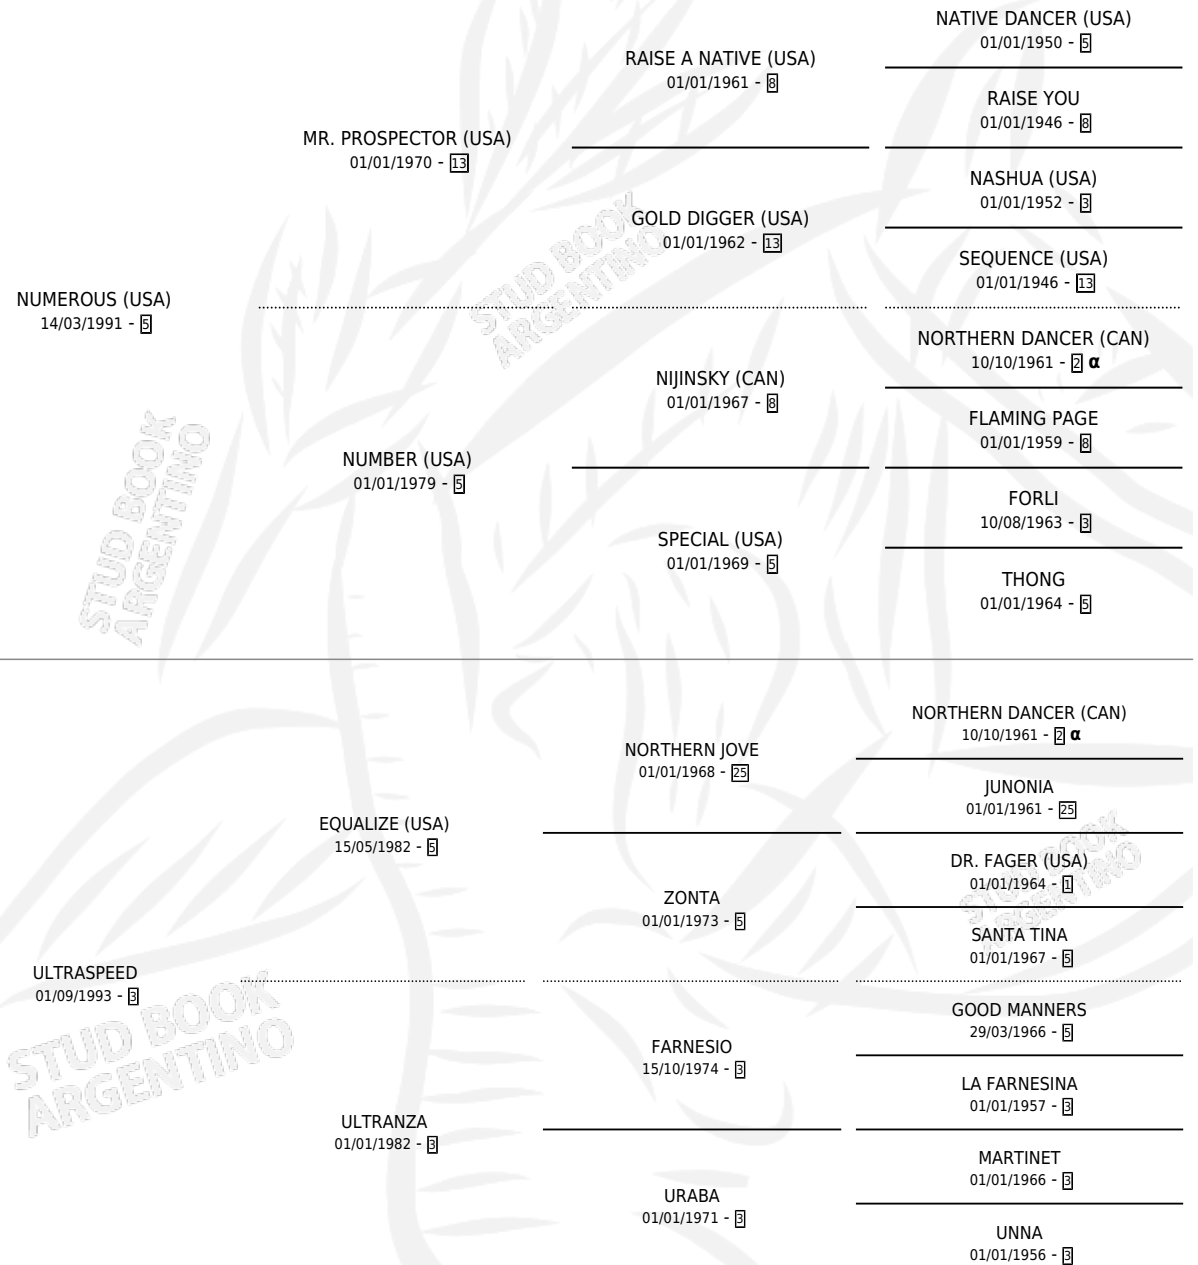

MR. HURRY

por **NUMEROUS (USA)** y **ULTRASPEED** por **EQUALIZE (USA)**

Argentina · Macho · Tordillo · SP · 28/09/2004
Familia 3-d · Volumen 38

ESTADO

TIPIFICACIÓN SANGUÍNEA	X
TIPIFICACIÓN POR ADN	✓
PASAPORTE	X
IDENTIFICACIÓN POR MICROCHIP	X
REPRODUCTOR	X

Lugar de nacimiento: Firmamento

Criador: Firmamento

PEDIGREE

INBREEDING : α

CAMPAÑA

Solo carreras oficiales de Argentina

POR EDAD

EDAD	CC	1°	2°	3°	4°	5°	NP	CLC	CLG	CLCG1	CLGG1	IMPORTE	GANANCIA / CC
3 AÑOS	1	0	0	0	0	0	1	0	0	0	0	\$0	\$0
4 AÑOS	7	0	0	0	3	0	4	0	0	0	0	\$6,950	\$993
5 AÑOS	4	2	1	0	1	0	0	0	0	0	0	\$40,550	\$10,138
6 AÑOS	8	2	0	0	0	0	6	0	0	0	0	\$36,000	\$4,500
TOTALES	20	4	1	0	4	0	11	0	0	0	0	\$83,500	\$4,175
%		20.0%	5.0%	0.0%	20.0%	0.0%	55.0%	0.0%	0.0%	0.0%	0.0%		