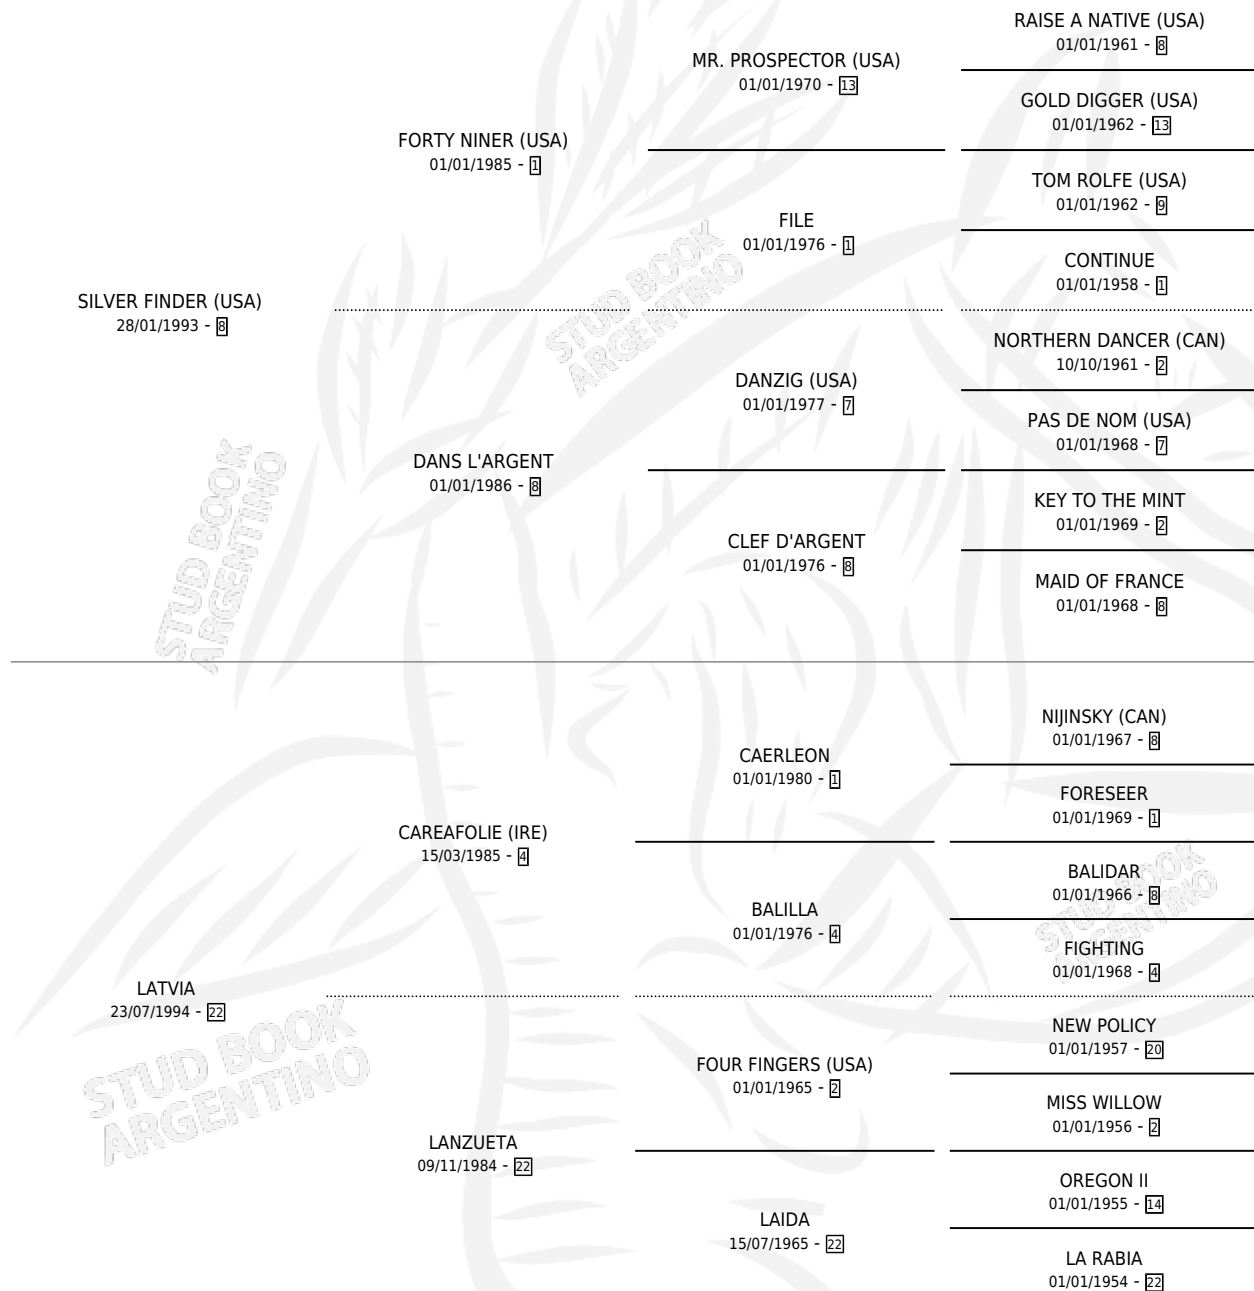

LITTLE FINDER

por **SILVER FINDER (USA)** y **LATVIA** por **CAREAFOLIE (IRE)**

Argentina · Macho · Zaino · SP · 20/10/2004
Familia 22-d · Volumen 38

ESTADO

TIPIFICACIÓN SANGUÍNEA	X
TIPIFICACIÓN POR ADN	X
PASAPORTE	X
IDENTIFICACIÓN POR MICROCHIP	X
REPRODUCTOR	X

Lugar de nacimiento: Cumeneyen
Criador: Cumeneyen

PEDIGREE

LITTLE FINDER

Datos oficiales del Stud Book Argentino

Documento generado el 14/05/2026

studbook.org.ar