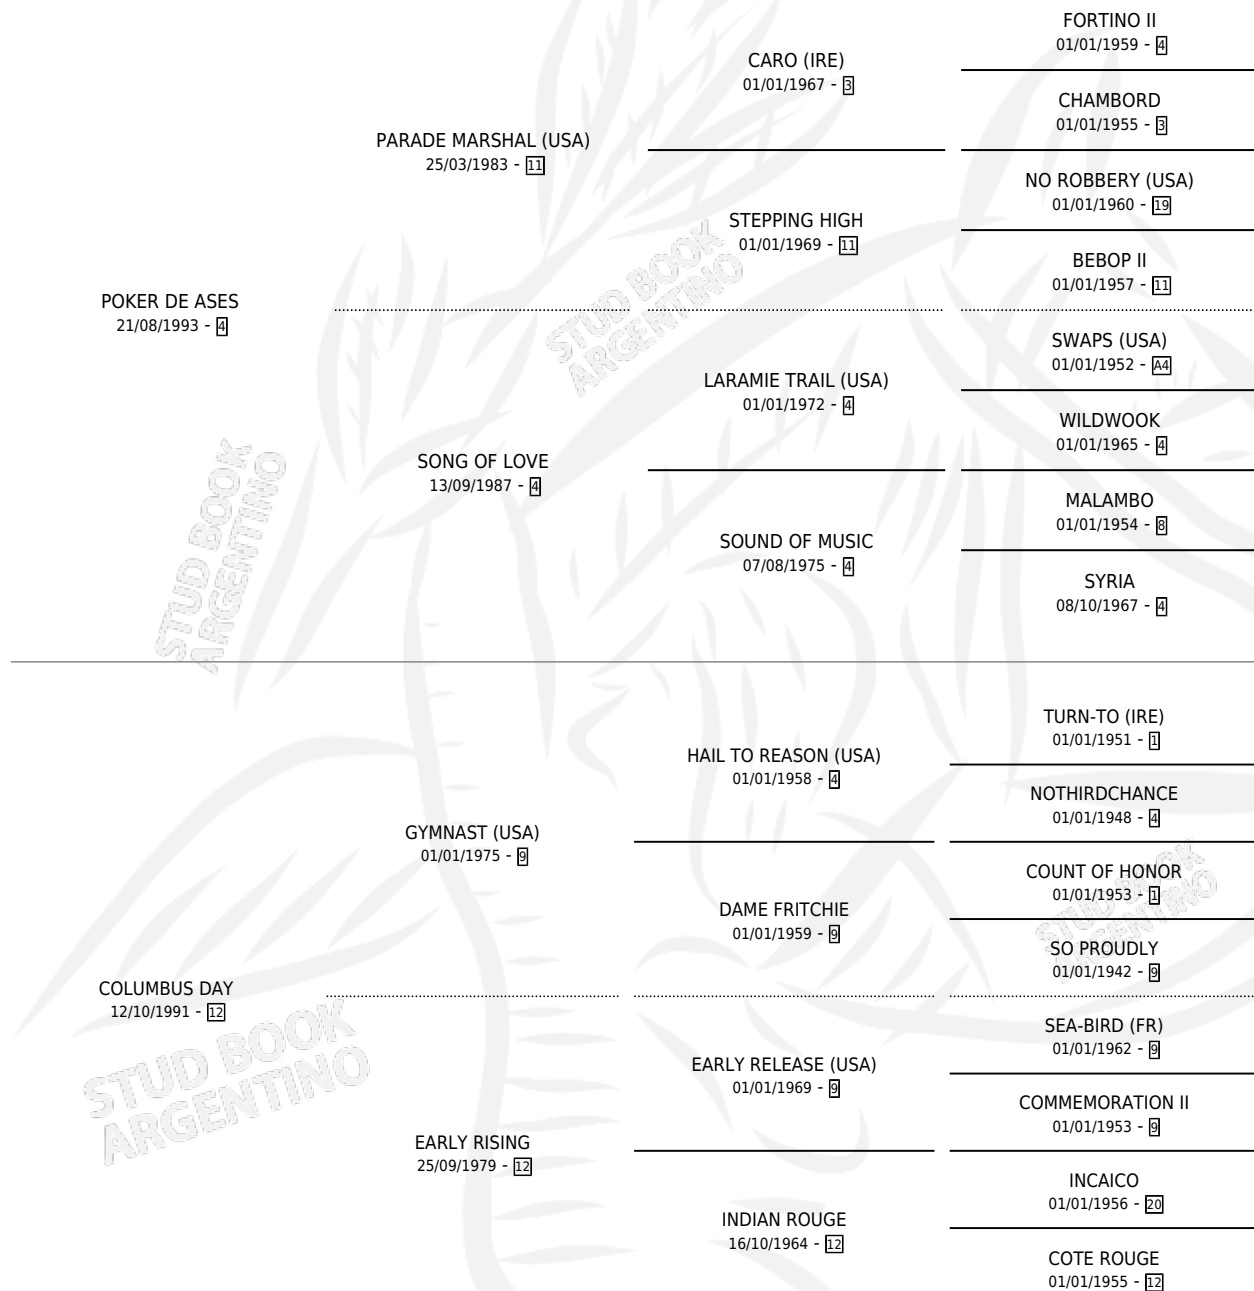

POKER DAY

por **POKER DE ASES** y **COLUMBUS DAY** por **GYMNAST** (USA)

Argentina · Hembra · Zaino · SP · 02/10/2004
Familia 12-d · Volumen 38

ESTADO

TIPIFICACIÓN SANGUÍNEA	X
TIPIFICACIÓN POR ADN	X
PASAPORTE	X
IDENTIFICACIÓN POR MICROCHIP	X
REPRODUCTOR	X

Lugar de nacimiento: Pacífica
Criador: Sin dato

PEDIGREE

POKER DAY

Datos oficiales del Stud Book Argentino

Documento generado el 10/05/2026

studbook.org.ar