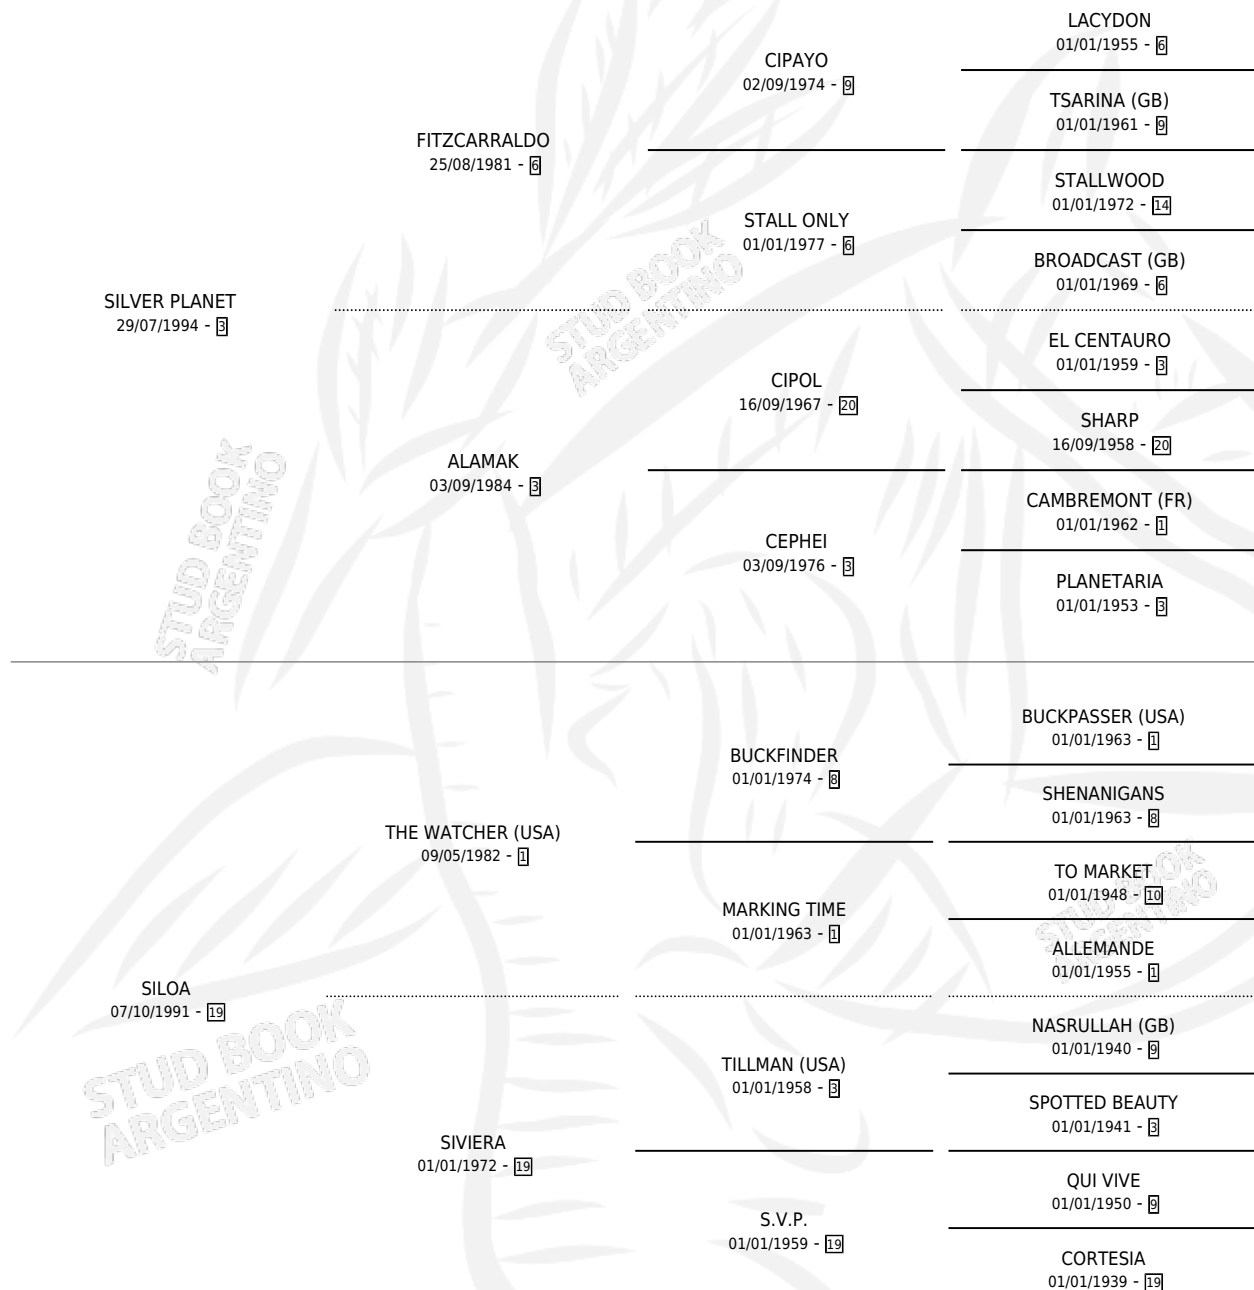

TRAMPOSA PLANET

por SILVER PLANET y SILOA por THE WATCHER (USA)

Argentina · Hembra · Alazan · SP · 27/09/2004
Familia 19 · Volumen 38

ESTADO

TIPIFICACIÓN SANGUÍNEA	✓
TIPIFICACIÓN POR ADN	✓
PASAPORTE	X
IDENTIFICACIÓN POR MICROCHIP	X
REPRODUCTOR	X

Lugar de nacimiento: La Numancia

Criador: Sin dato

PEDIGREE