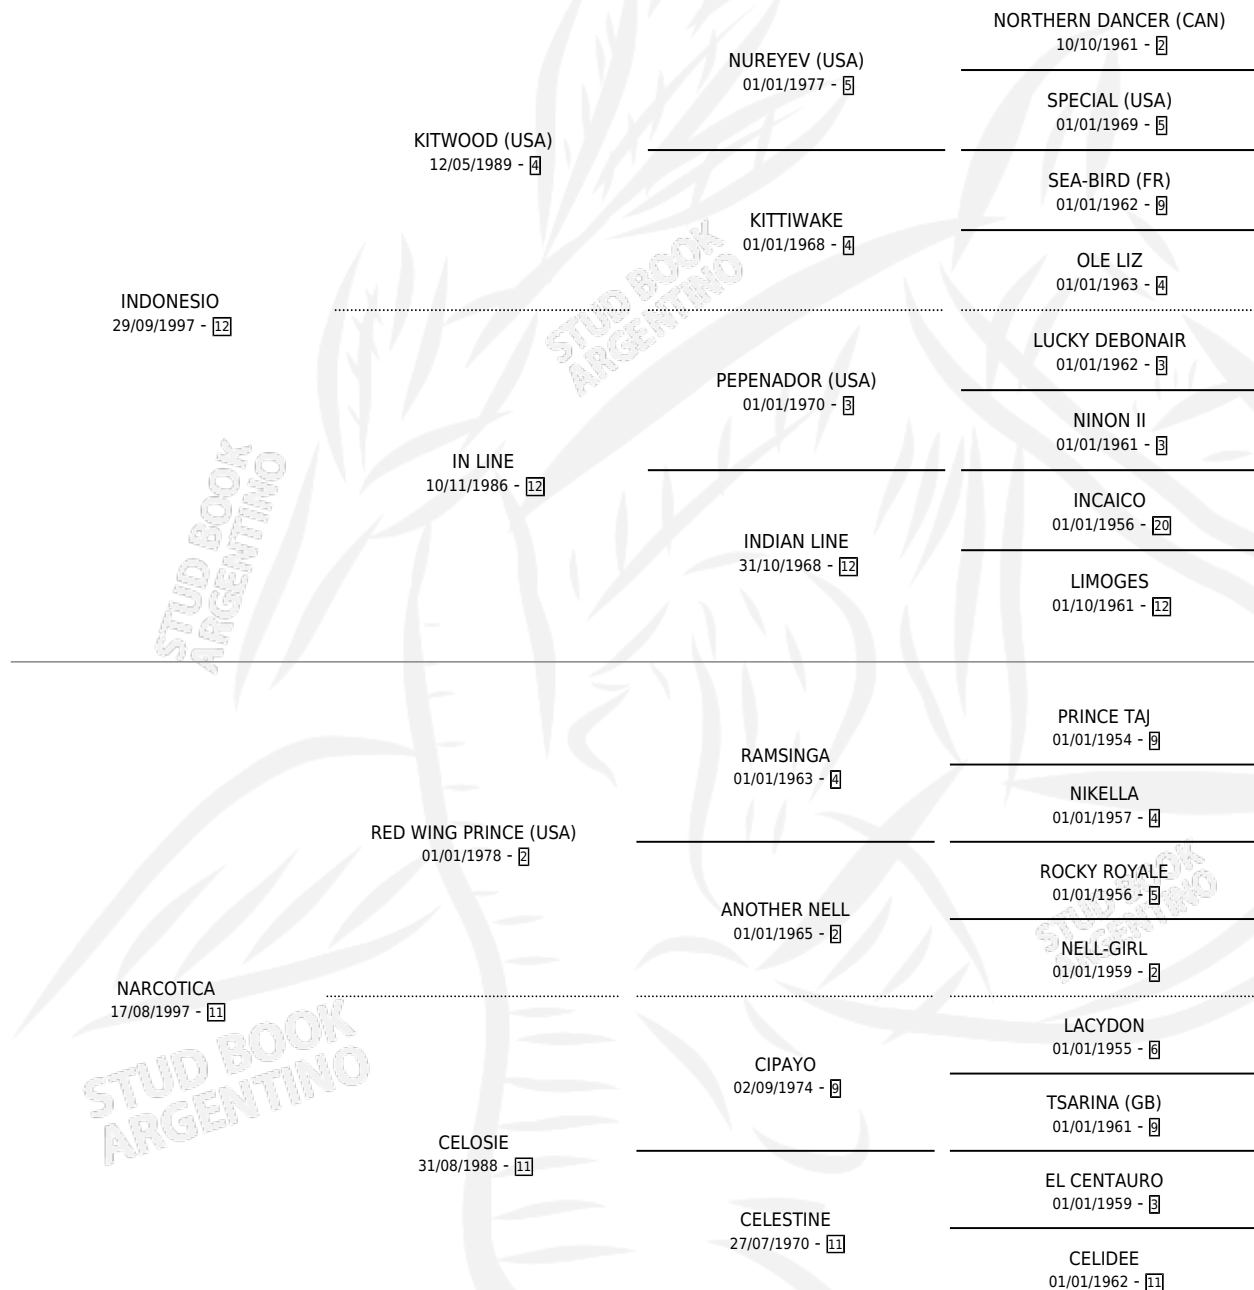

LA MALASIA

por **INDONESIO** y **NARCOTICA** por **RED WING PRINCE (USA)**

Argentina · Hembra · Zaino · SP · 14/10/2004
Familia 11-g · Volumen 38

ESTADO

TIPIFICACIÓN SANGUÍNEA	✓
TIPIFICACIÓN POR ADN	✓
PASAPORTE	X
IDENTIFICACIÓN POR MICROCHIP	X
REPRODUCTOR	✓

Lugar de nacimiento: La Sarita
Criador: Sin dato

~

HIJOS

	MACHOS	HEMBRAS
4 NACIERON	2	2
2 CORRIERON	1	1

SIN ACTUACIONES

PEDIGREE

CAMPAÑA

Solo carreras oficiales de Argentina