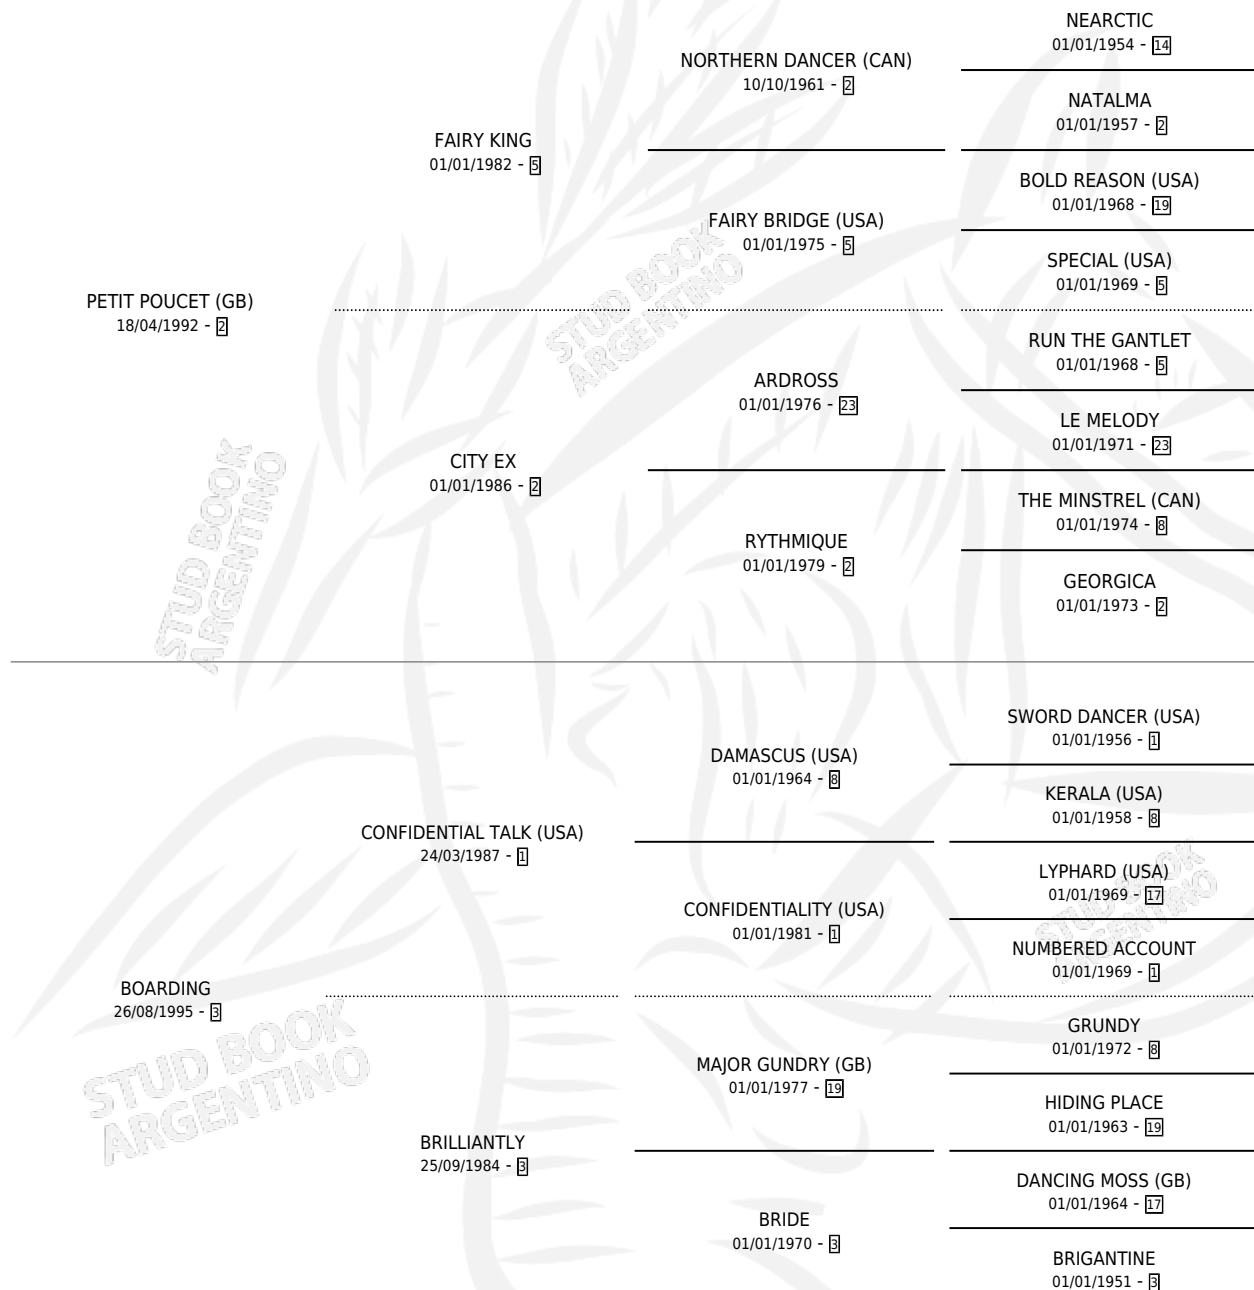

MARGALIT

por **PETIT POU CET (GB)** y **BOARDING** por **CONFIDENTIAL TALK (USA)**

Argentina · Hembra · Alazan · SP · 12/10/2004
Familia 3-b · Volumen 38

ESTADO

TIPIFICACIÓN SANGUÍNEA	X
TIPIFICACIÓN POR ADN	✓
PASAPORTE	X
IDENTIFICACIÓN POR MICROCHIP	X
REPRODUCTOR	✓

Lugar de nacimiento: La Calandria
Criador: Sin dato

~

HIJOS

	MACHOS	HEMBRAS
2 NACIERON	2	0
SIN ACTUACIONES		

PEDIGREE

CAMPAÑA

Solo carreras oficiales de Argentina

POR EDAD