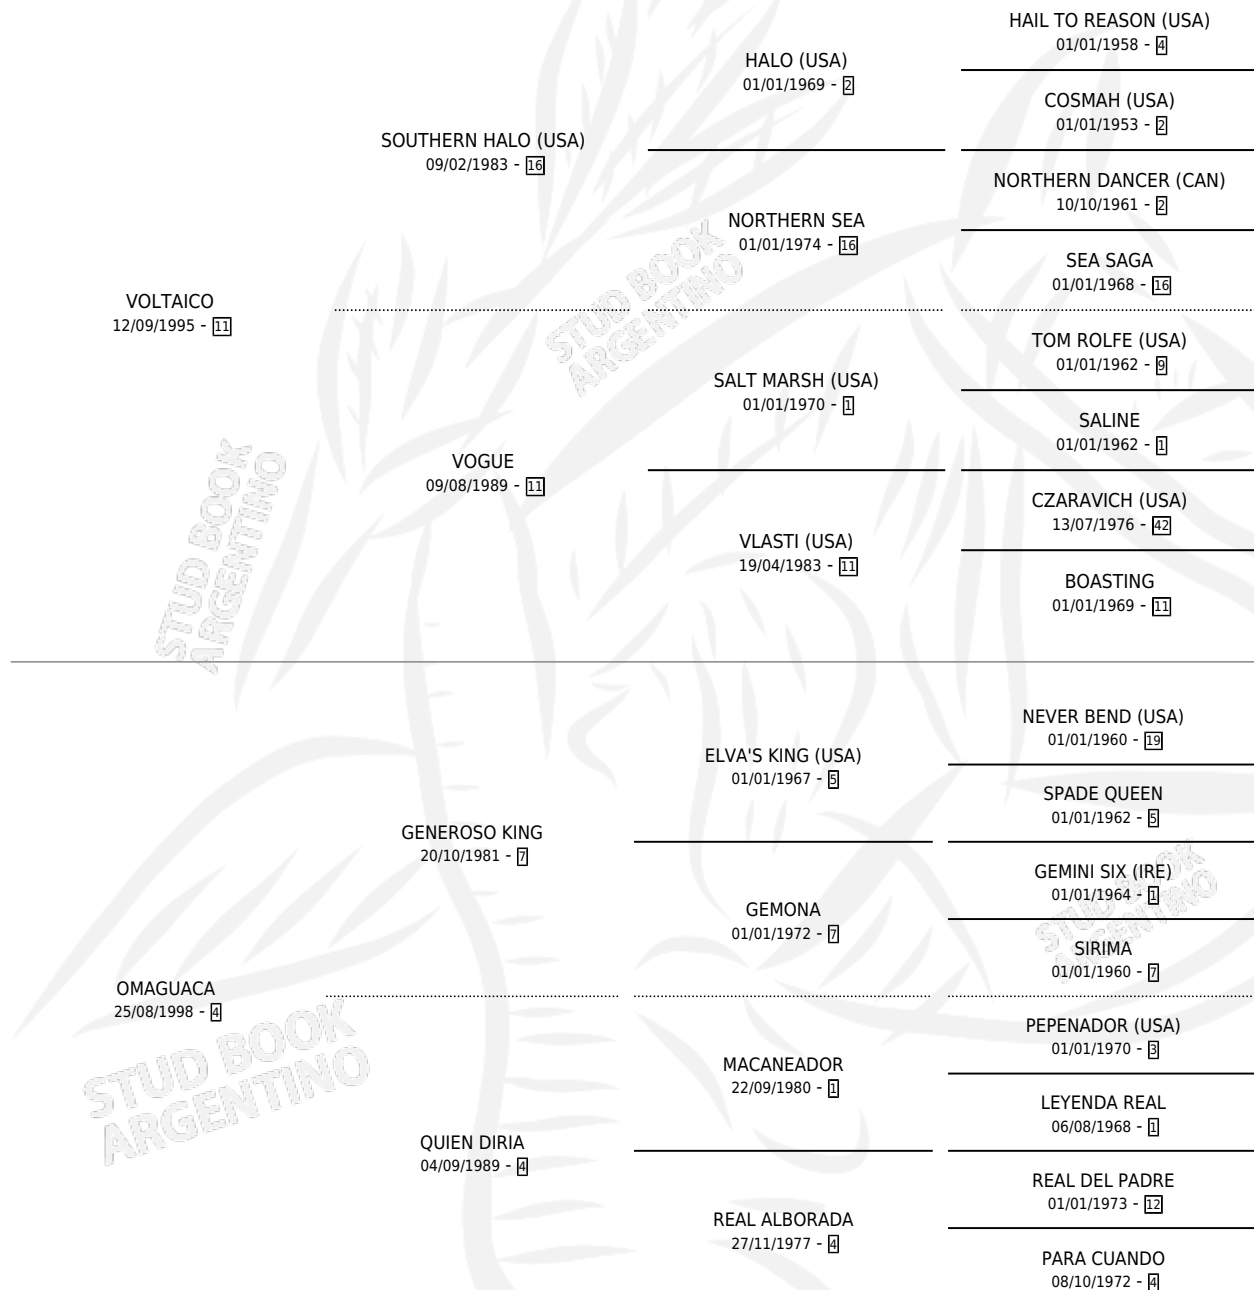

EL LASALLANO

por VOLTAICO y OMAGUACA por GENEROSO KING

Argentina · Macho · Zaino · SP · 21/09/2004
Familia 4-p · Volumen 38

ESTADO

TIPIFICACIÓN SANGUÍNEA	X
TIPIFICACIÓN POR ADN	✓
PASAPORTE	X
IDENTIFICACIÓN POR MICROCHIP	X
REPRODUCTOR	X

Lugar de nacimiento: El Caldencito

Criador: El Caldencito

PEDIGREE