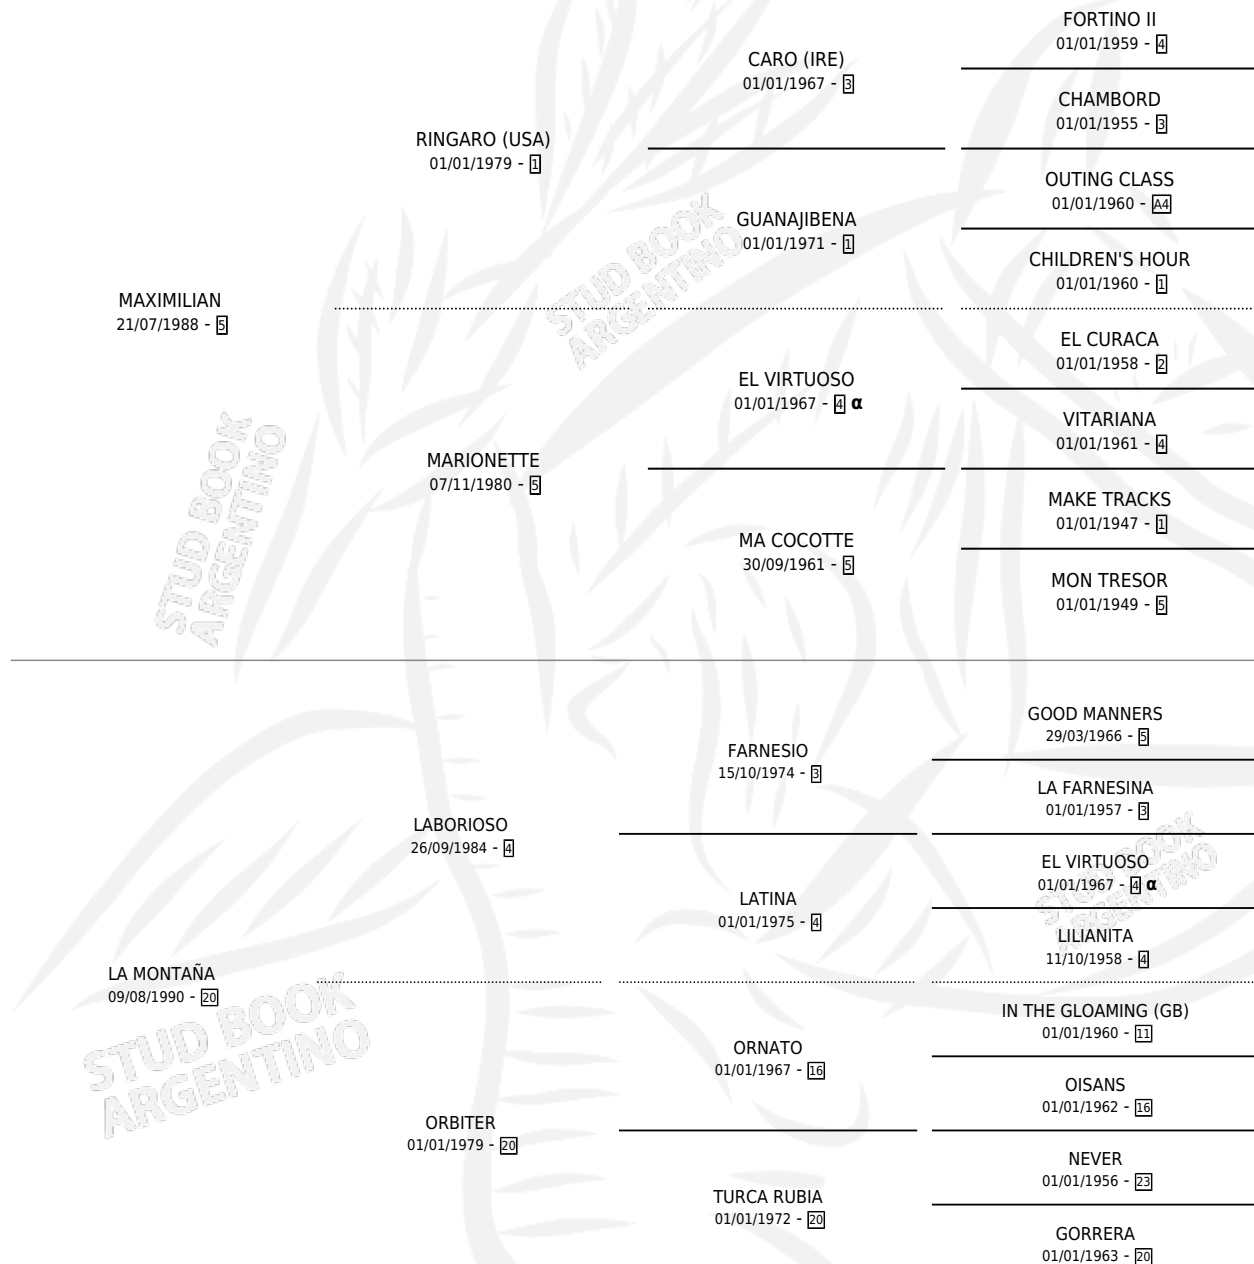

MESTALLA

por **MAXIMILIAN** y **LA MONTAÑA** por **LABORIOSO**

Argentina · Hembra · Zaino · SP · 04/10/2004
Familia 20-c · Volumen 38

ESTADO

TIPIFICACIÓN SANGUÍNEA	X
TIPIFICACIÓN POR ADN	✓
PASAPORTE	X
IDENTIFICACIÓN POR MICROCHIP	X
REPRODUCTOR	✓

Lugar de nacimiento: Zoraida
Criador: Villata Alejandro Dante

~

HIJOS

	MACHOS	HEMBRAS
5 NACIERON	3	2
2 CORRIERON	1	1
1 GANARON	0	1
0 GANADORES CL	0 GANADORES GR	0 GANADORES G1

PEDIGREE

INBREEDING : **α**