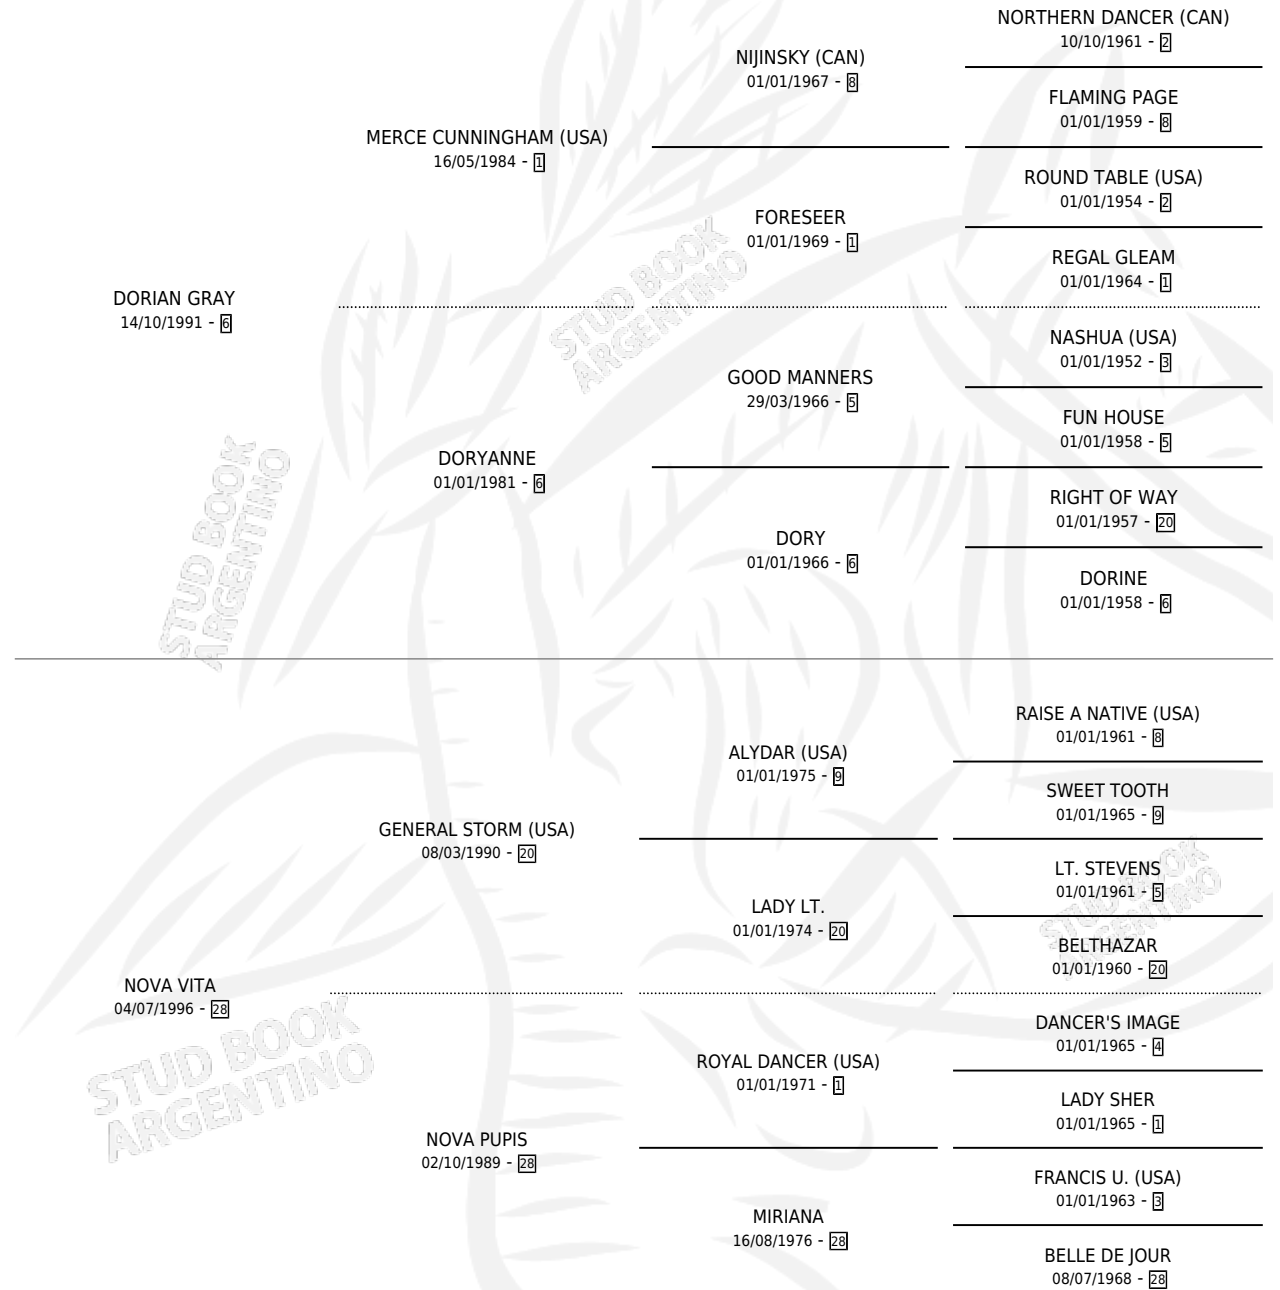

CORAJE GRAY

por **DORIAN GRAY** y **NOVA VITA** por **GENERAL STORM**
(USA)

Argentina · Macho · Alazan · SP · 12/10/2004
Familia 28 · Volumen 38

ESTADO

TIPIFICACIÓN SANGUÍNEA	X
TIPIFICACIÓN POR ADN	✓
PASAPORTE	X
IDENTIFICACIÓN POR MICROCHIP	X
REPRODUCTOR	X

Lugar de nacimiento: La Campana
Criador: Sin dato

PEDIGREE

CAMPAÑA

Solo carreras oficiales de Argentina

POR EDAD

EDAD	CC	1°	2°	3°	4°	5°	NP	CLC	CLG	CLCG1	CLGG1	IMPORTE	GANANCIA / CC
3 AÑOS	2	0	0	0	0	0	2	0	0	0	0	\$0	\$0
4 AÑOS	6	0	0	0	0	0	6	0	0	0	0	\$0	\$0
5 AÑOS	9	0	0	0	0	1	8	0	0	0	0	\$900	\$100
TOTALES	17	0	0	0	0	1	16	0	0	0	0	\$900	\$53
%		0.0%	0.0%	0.0%	0.0%	5.9%	94.1%	0.0%	0.0%	0.0%	0.0%		