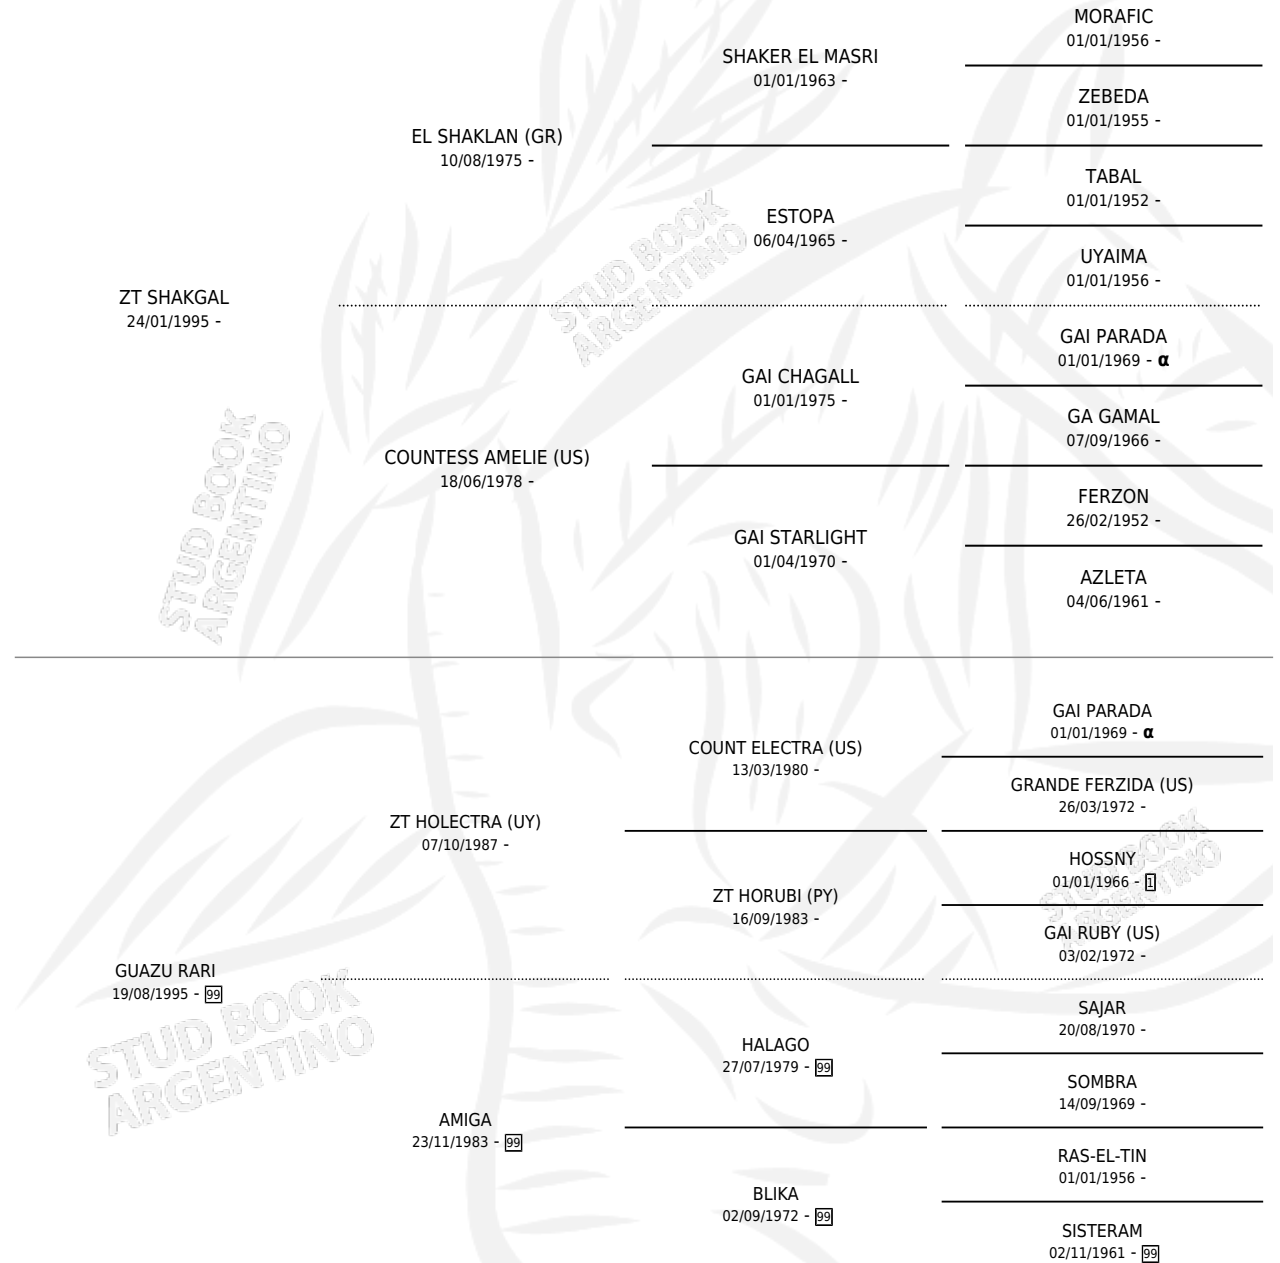

GUAZU GUERRERA

por ZT SHAKGAL y GUAZU RARI por ZT HOLECTRA (UY)

Argentina · Hembra · Alazan · AP · 02/10/2004
Familia 99 · Volumen 38

ESTADO

TIPIFICACIÓN SANGUÍNEA	X
TIPIFICACIÓN POR ADN	✓
PASAPORTE	X
IDENTIFICACIÓN POR MICROCHIP	X
REPRODUCTOR	X

Lugar de nacimiento: La Encandilada

Criador: La Encandilada

PEDIGREE

INBREEDING : α

GUAZU GUERRERA

Datos oficiales del Stud Book Argentino

Documento generado el 09/05/2026

studbook.org.ar