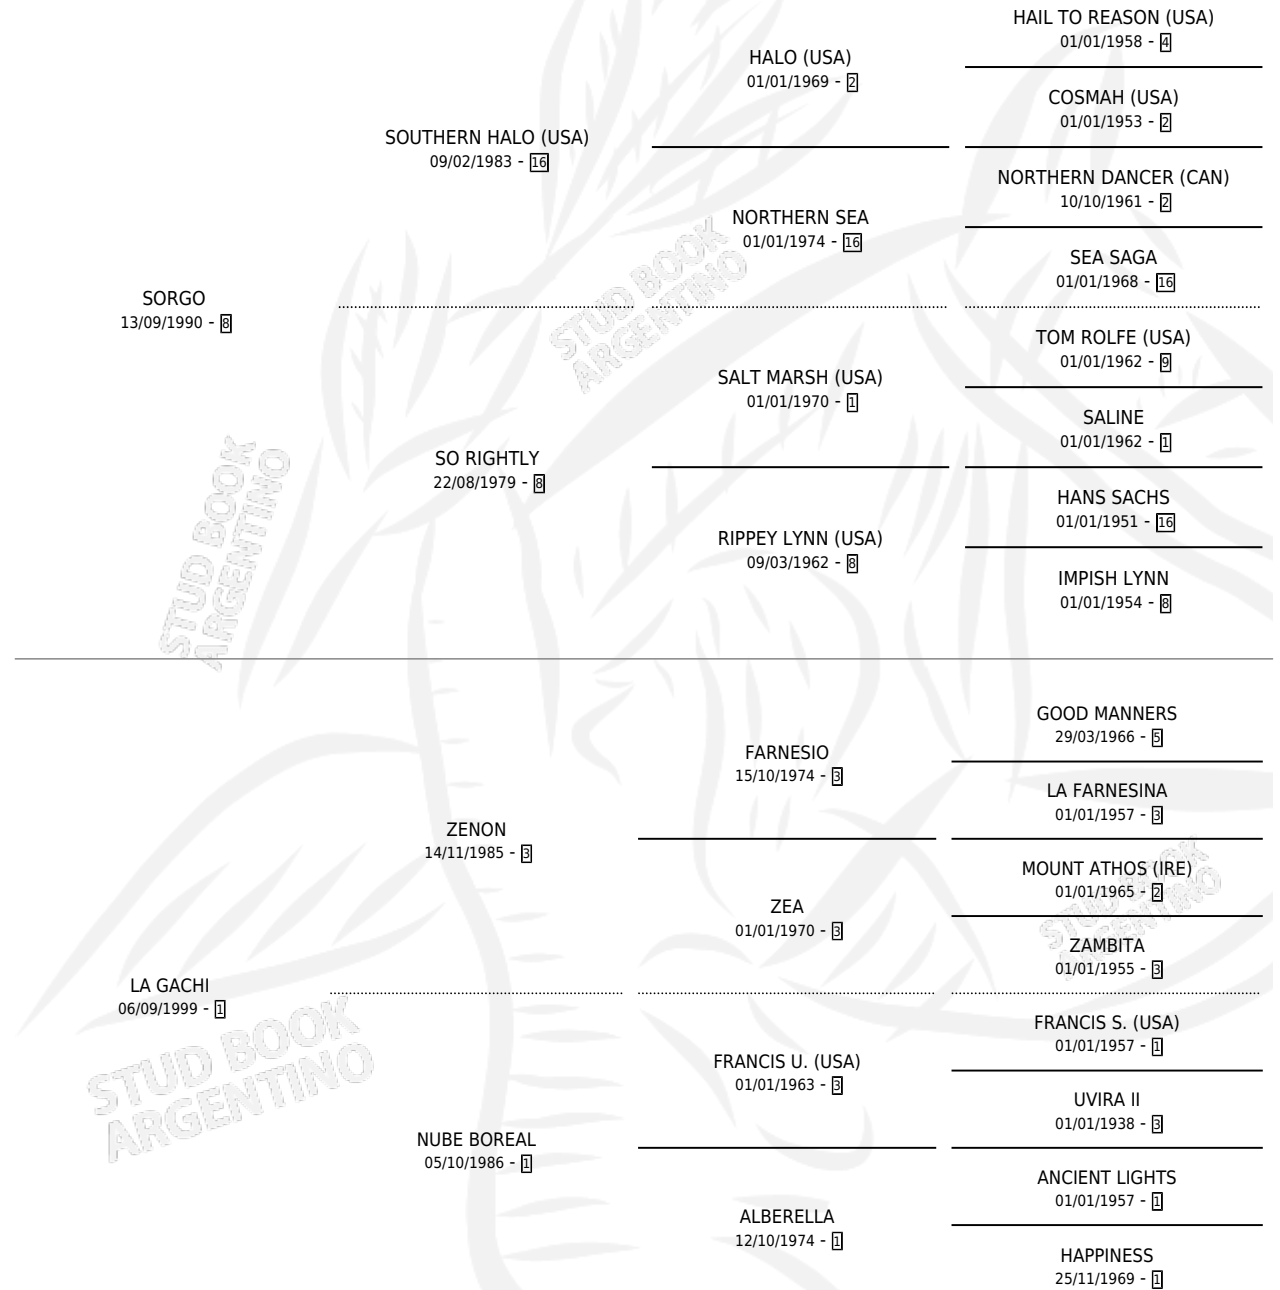

SOUTH RENEGADA

por SORGO y LA GACHI por ZENON

Argentina · Hembra · Zaino · SP · 03/10/2004
Familia 1-e · Volumen 38

ESTADO

TIPIFICACIÓN SANGUÍNEA	X
TIPIFICACIÓN POR ADN	✓
PASAPORTE	X
IDENTIFICACIÓN POR MICROCHIP	X
REPRODUCTOR	✓

Lugar de nacimiento: Patagonia

Criador: Sin dato

PEDIGREE

CAMPAÑA

Solo carreras oficiales de Argentina

POR EDAD

EDAD	CC	1°	2°	3°	4°	5°	NP	CLC	CLG	CLCG1	CLGG1	IMPORTE	GANANCIA / CC
4 AÑOS	3	0	0	0	0	0	3	0	0	0	0	\$0	\$0
TOTALES	3	0	0	0	0	0	3	0	0	0	0	\$0	\$0
%		0.0%	0.0%	0.0%	0.0%	0.0%	100%	0.0%	0.0%	0.0%	0.0%		