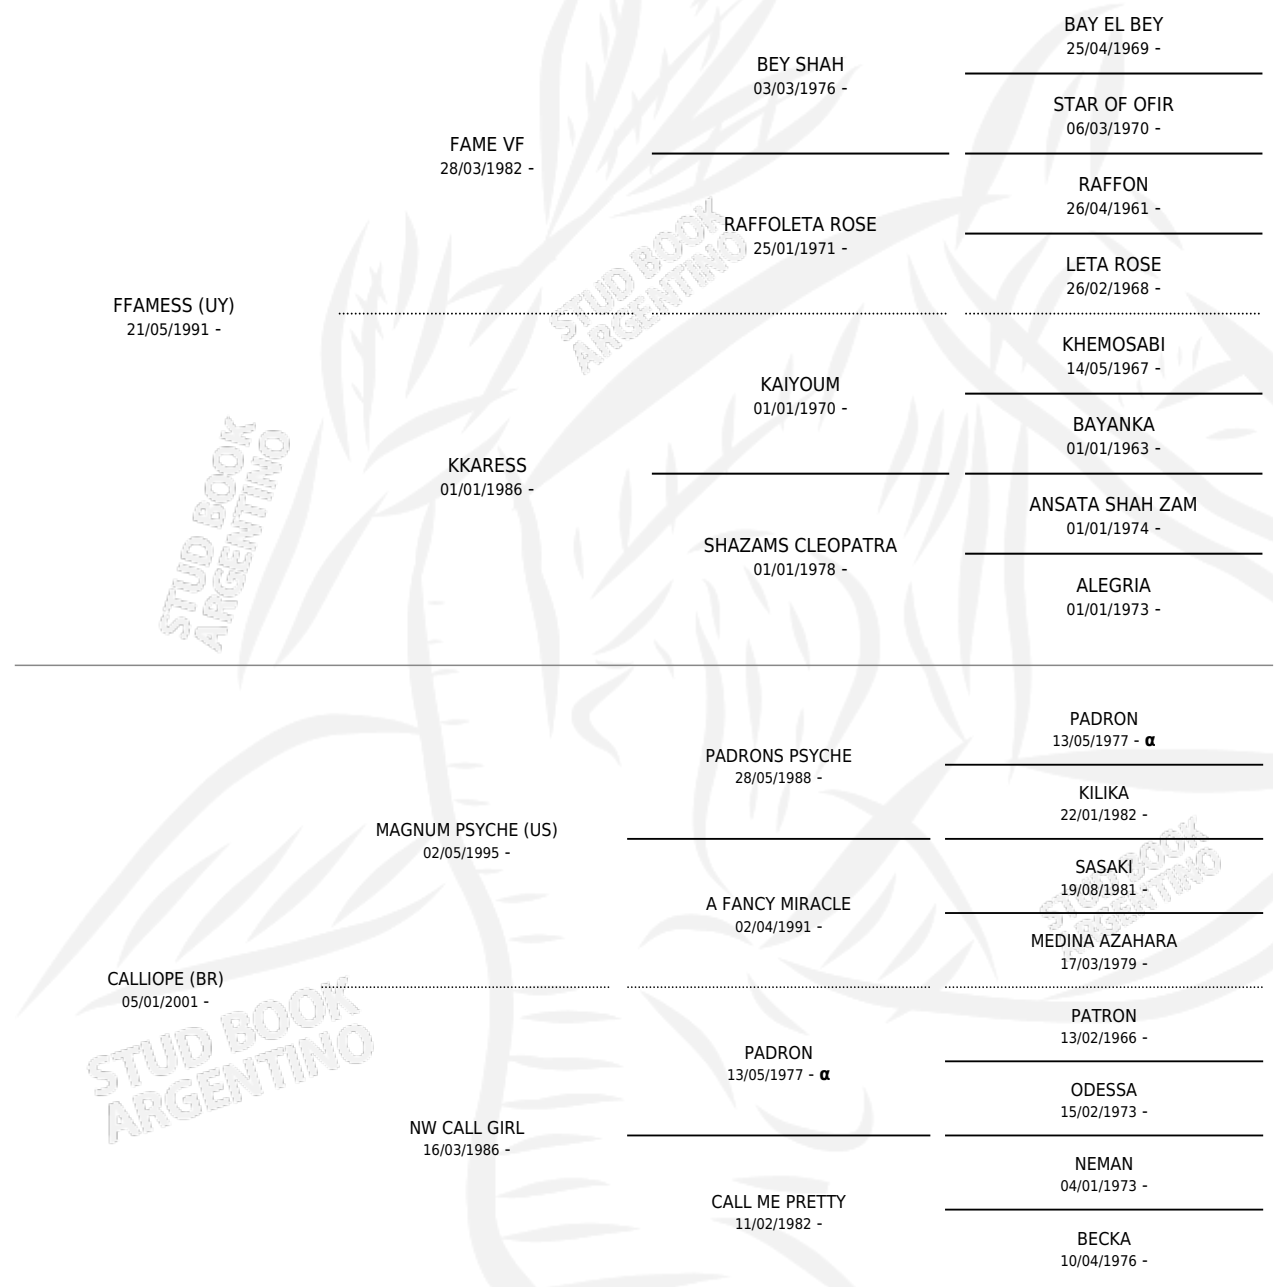

LC BLACK LABEL

por **FFAMESS (UY)** y **CALLIOPE (BR)** por **MAGNUM PSYCHE (US)**

Argentina · Macho · Tordillo · AP · 15/10/2004
Familia · Volumen 38

ESTADO

TIPIFICACIÓN SANGUÍNEA	✓
TIPIFICACIÓN POR ADN	✓
PASAPORTE	X
IDENTIFICACIÓN POR MICROCHIP	X
REPRODUCTOR	X

Lugar de nacimiento: La Catalina
Criador: La Catalina

PEDIGREE

INBREEDING : α