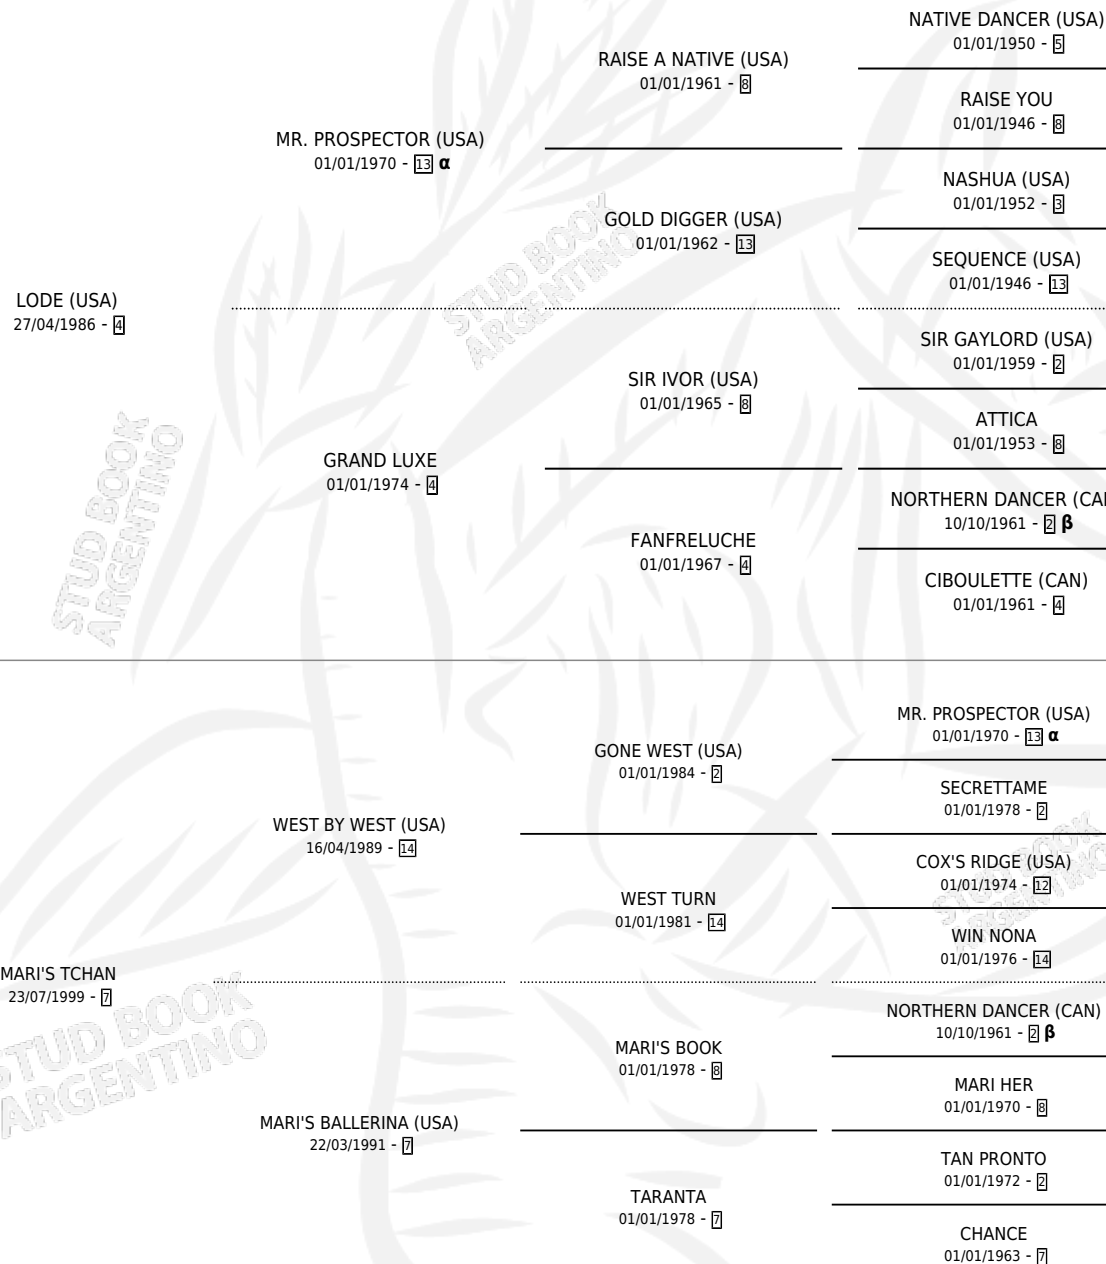

TCHAMI

por **LODE (USA)** y **MARI'S TCHAN** por **WEST BY WEST (USA)**

Argentina · Hembra · Alazan · SP · 24/09/2004
Familia 7 · Volumen 38

ESTADO

TIPIFICACIÓN SANGUÍNEA	X
TIPIFICACIÓN POR ADN	✓
PASAPORTE	X
IDENTIFICACIÓN POR MICROCHIP	X
REPRODUCTOR	✓

Lugar de nacimiento: Santa María De Araras
Criador: Nores Boderau Rogelio Jose

~

HIJOS

	MACHOS	HEMBRAS
4 NACIERON	2	2
3 CORRIERON	1	2
1 GANARON	1	0
0 GANADORES CL	0 GANADORES GR	0 GANADORES G1

PEDIGREE

INBREEDING : **α,β**