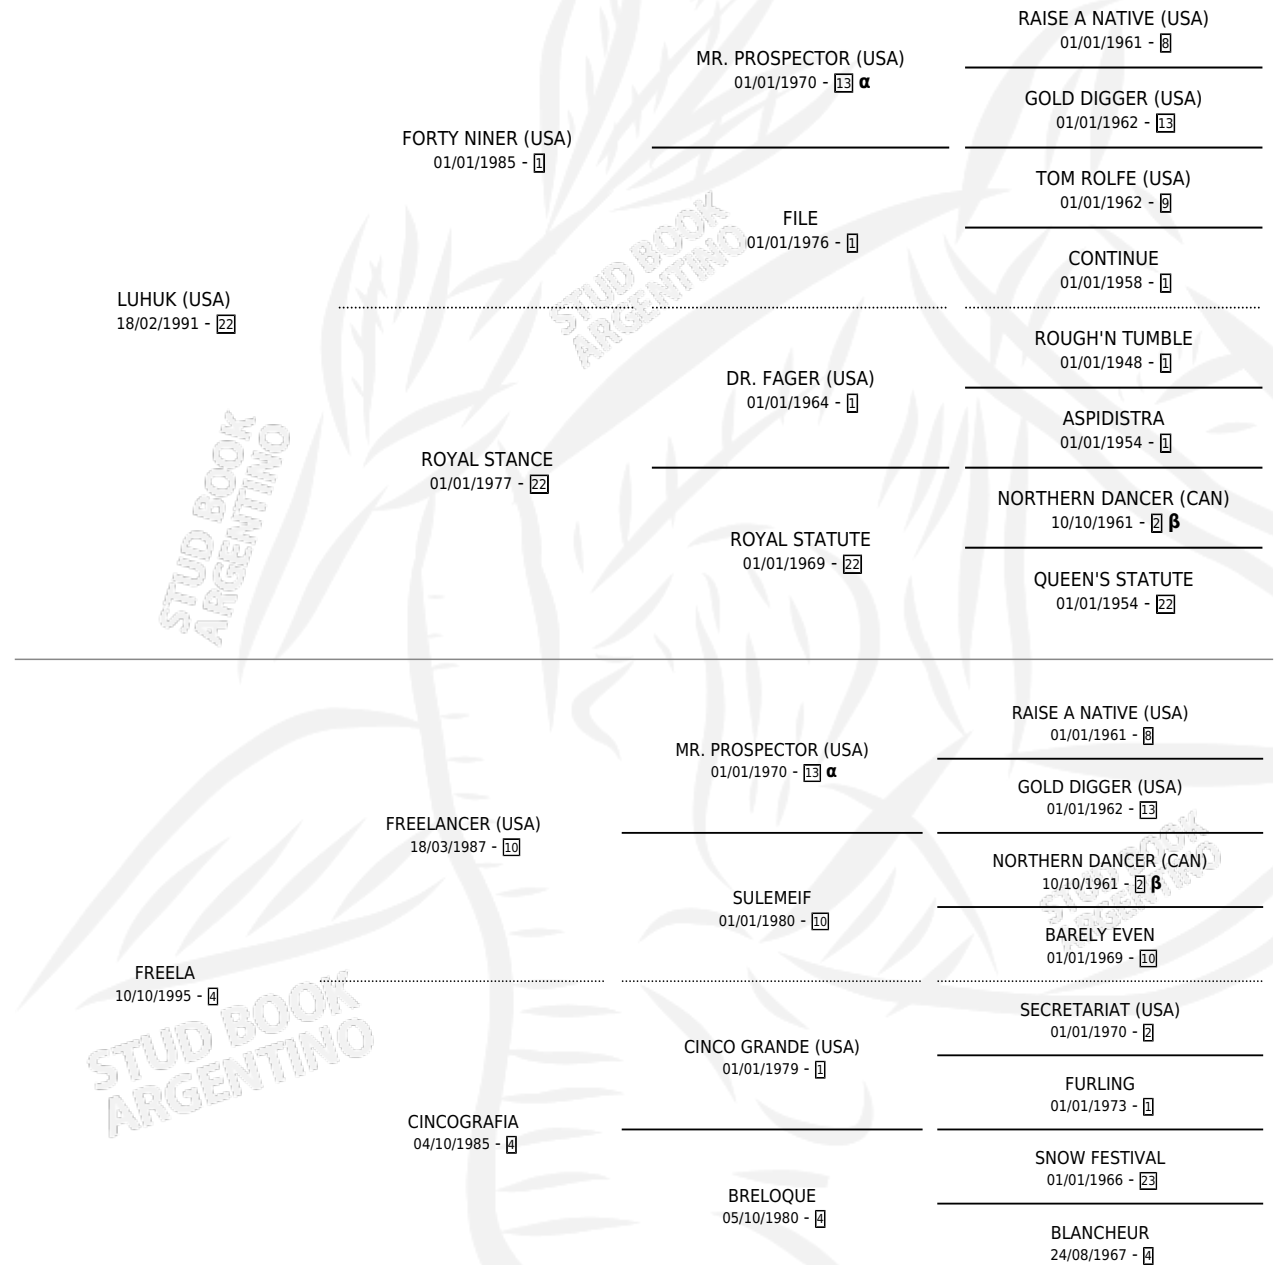

FREELU

por LUHUK (USA) y FREELA por FREELANCER (USA)

Argentina · Macho · Alazan · SP · 25/09/2004
Familia 4-e · Volumen 38

ESTADO

TIPIFICACIÓN SANGUÍNEA	✓
TIPIFICACIÓN POR ADN	✓
PASAPORTE	X
IDENTIFICACIÓN POR MICROCHIP	X
REPRODUCTOR	X

Lugar de nacimiento: La Quebrada

Criador: Sin dato

PEDIGREE

INBREEDING : α, β

CAMPAÑA

Solo carreras oficiales de Argentina

POR EDAD

EDAD	CC	1°	2°	3°	4°	5°	NP	CLC	CLG	CLCG1	CLGG1	IMPORTE	GANANCIA / CC
4 AÑOS	2	1	0	0	0	0	1	0	0	0	0	\$22,500	\$11,250
TOTALES	2	1	0	0	0	0	1	0	0	0	0	\$22,500	\$11,250
%		50.0%	0.0%	0.0%	0.0%	0.0%	50.0%	0.0%	0.0%	0.0%	0.0%		