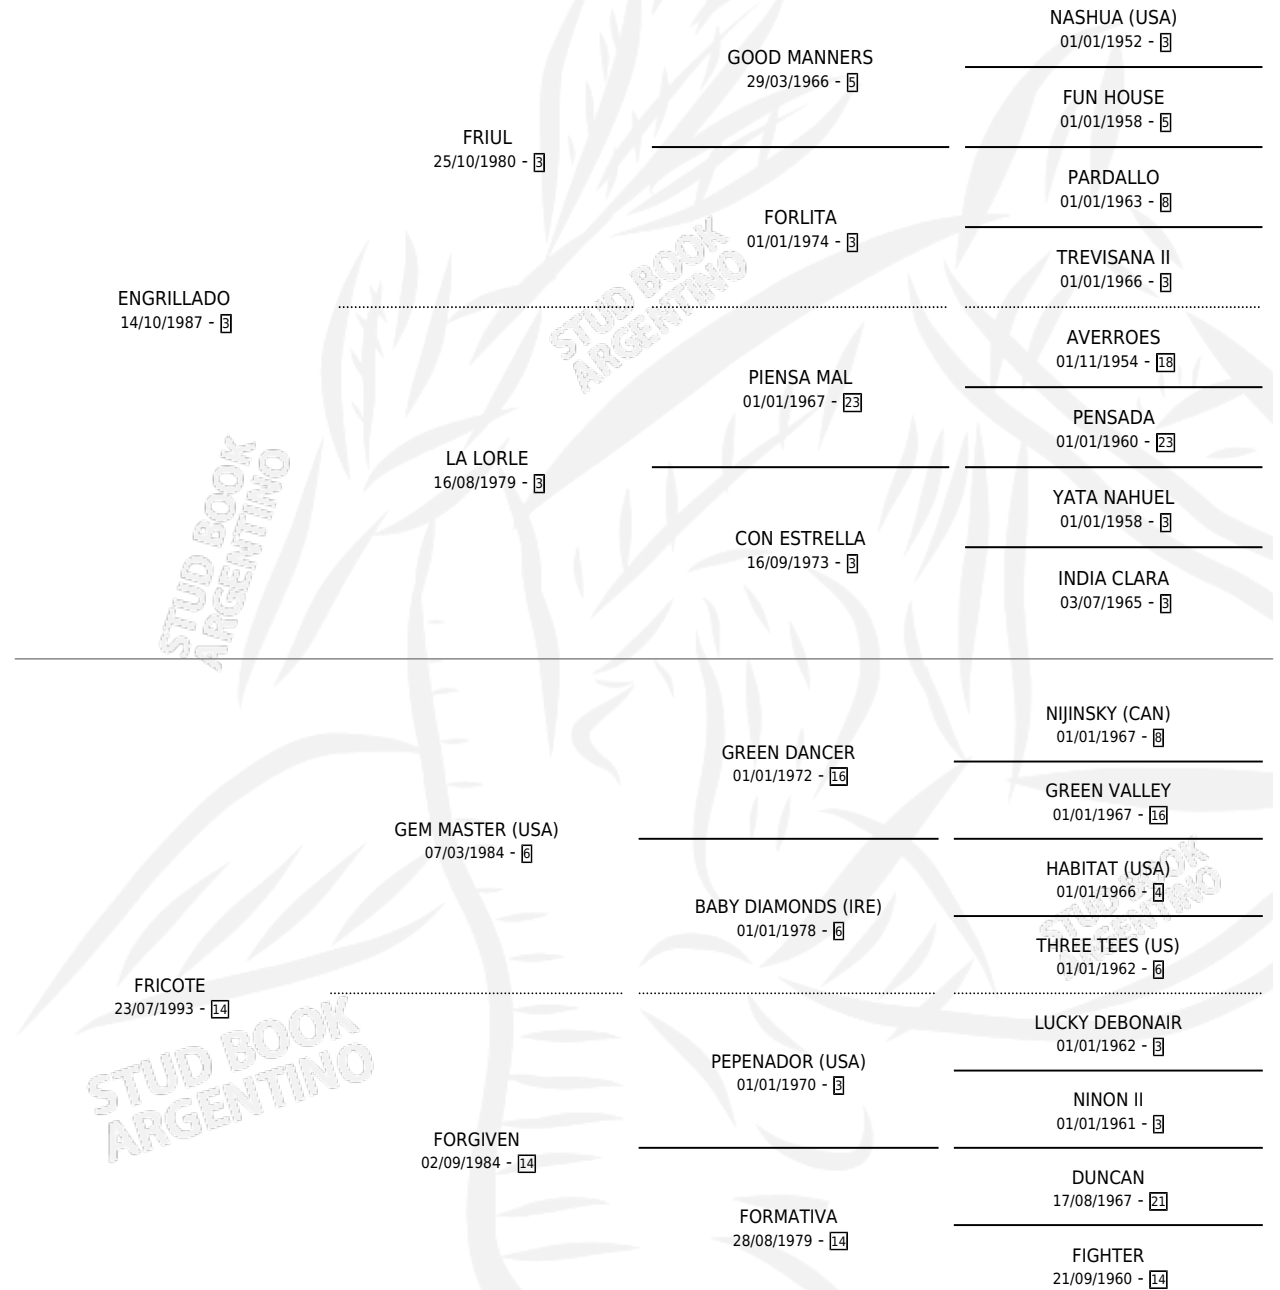

SARADO

por ENGRILLADO y FRICOTE por GEM MASTER (USA)

Argentina · Macho · Zaino Doradillo · SP · 28/09/2004
Familia 14-a · Volumen 38

ESTADO

TIPIFICACIÓN SANGUÍNEA	X
TIPIFICACIÓN POR ADN	✓
PASAPORTE	X
IDENTIFICACIÓN POR MICROCHIP	X
REPRODUCTOR	X

Lugar de nacimiento: El Manzanar

Criador: El Manzanar

PEDIGREE

CAMPAÑA

Solo carreras oficiales de Argentina

POR EDAD

EDAD	CC	1°	2°	3°	4°	5°	NP	CLC	CLG	CLCG1	CLGG1	IMPORTE	GANANCIA / CC
3 AÑOS	1	0	0	0	0	1	0	0	0	0	0	\$1,230	\$1,230
4 AÑOS	1	0	0	0	0	0	1	0	0	0	0	\$0	\$0
TOTALES	2	0	0	0	0	1	1	0	0	0	0	\$1,230	\$615
%		0.0%	0.0%	0.0%	0.0%	50.0%	50.0%	0.0%	0.0%	0.0%	0.0%		