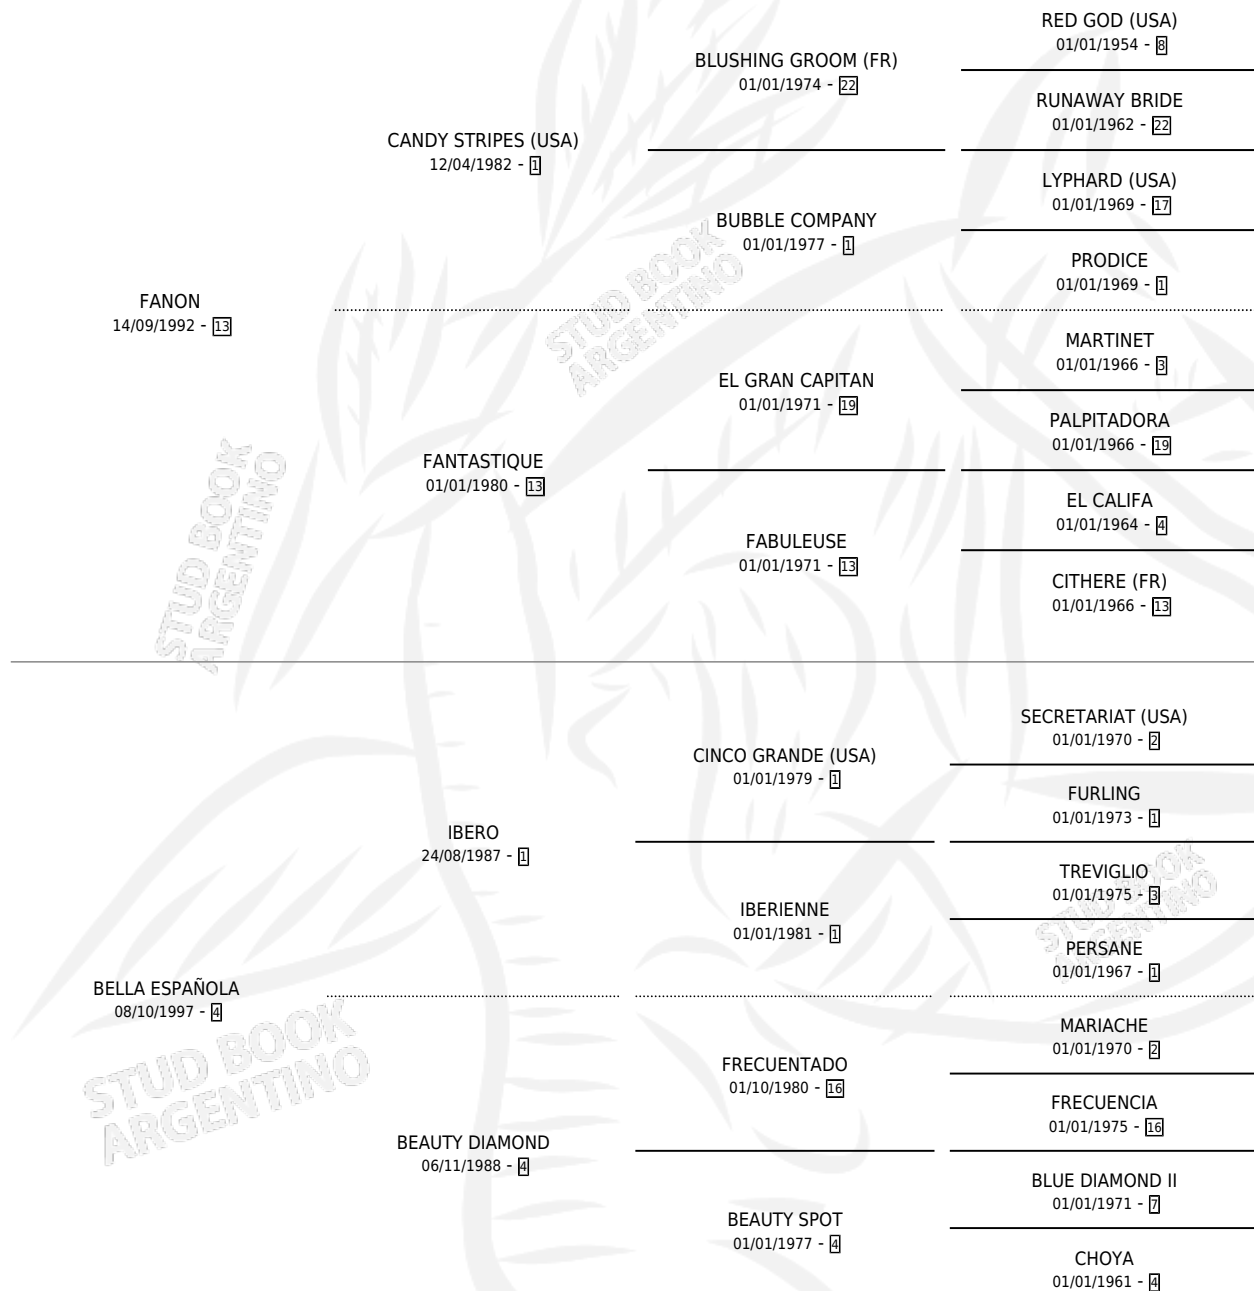

BELLO GALLEGO

por **FANON** y **BELLA ESPAÑOLA** por **IBERO**

Argentina · Macho · Alazan · SP · 11/10/2004
Familia 4-p · Volumen 38

ESTADO

TIPIFICACIÓN SANGUÍNEA	X
TIPIFICACIÓN POR ADN	✓
PASAPORTE	X
IDENTIFICACIÓN POR MICROCHIP	X
REPRODUCTOR	X

Lugar de nacimiento: Walter Scott
Criador: Acosta Eva Renee

PEDIGREE

CAMPAÑA

Solo carreras oficiales de Argentina

POR EDAD

EDAD	CC	1°	2°	3°	4°	5°	NP	CLC	CLG	CLCG1	CLGG1	IMPORTE	GANANCIA / CC
3 AÑOS	3	0	0	0	0	1	2	0	0	0	0	\$1,350	\$450
4 AÑOS	2	0	0	0	0	0	2	0	0	0	0	\$0	\$0
5 AÑOS	1	0	0	0	0	0	1	0	0	0	0	\$0	\$0
TOTALES	6	0	0	0	0	1	5	0	0	0	0	\$1,350	\$225
%		0.0%	0.0%	0.0%	0.0%	16.7%	83.3%	0.0%	0.0%	0.0%	0.0%		