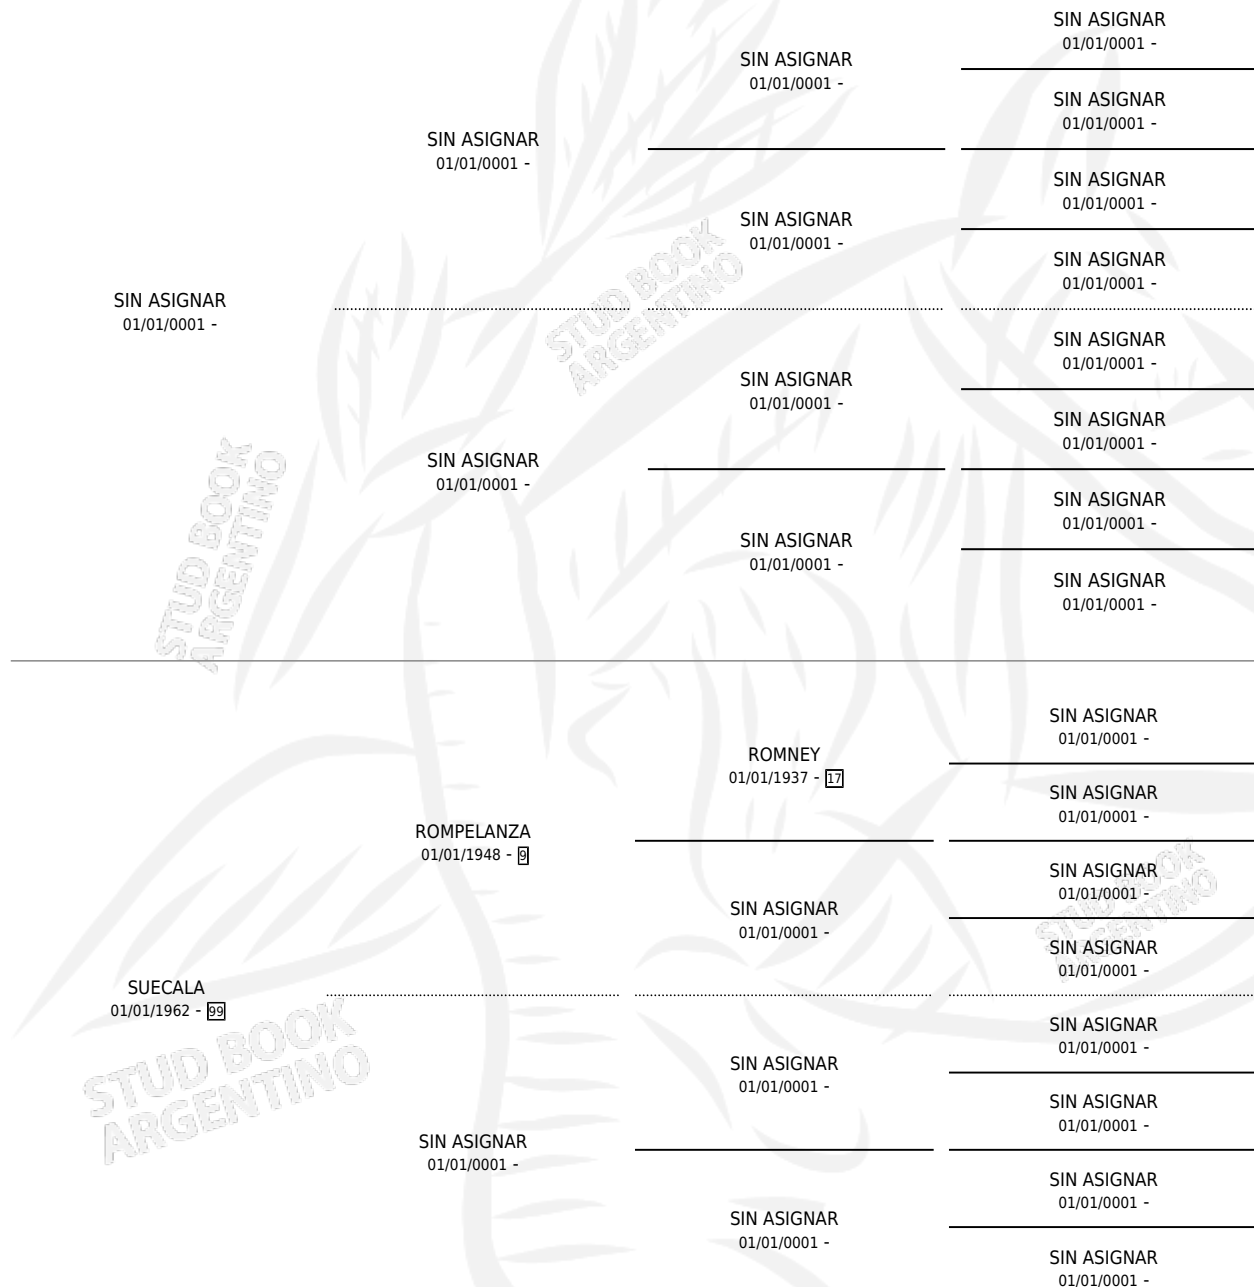

NABIZA

por SIN ASIGNAR y SUECALA por ROMPELANZA

Argentina · Hembra · Alazan · SP · 01/01/1974
Familia 99 · Volumen 28

ESTADO

TIPIFICACIÓN SANGUÍNEA	X
TIPIFICACIÓN POR ADN	X
PASAPORTE	X
IDENTIFICACIÓN POR MICROCHIP	X
REPRODUCTOR	✓

Lugar de nacimiento: Campo particular

Criador: Sin dato

PEDIGREE

S

mientos 0 / Efectividad 0.00%

PADRILLO	PRODUCTO	CRIADOR	1ER SERVICIO	ÚLTIMO SERVICIO
THYRSUS	∅		22/12/1986	23/12/1986
NABIZA	∅		07/02/1986	07/02/1986
Datos oficiales del Stud Book Argentino	∅			
MOUNT ATHOS (IRE)	∅			
SIN ASIGNAR	∅			
studbook.org.ar				