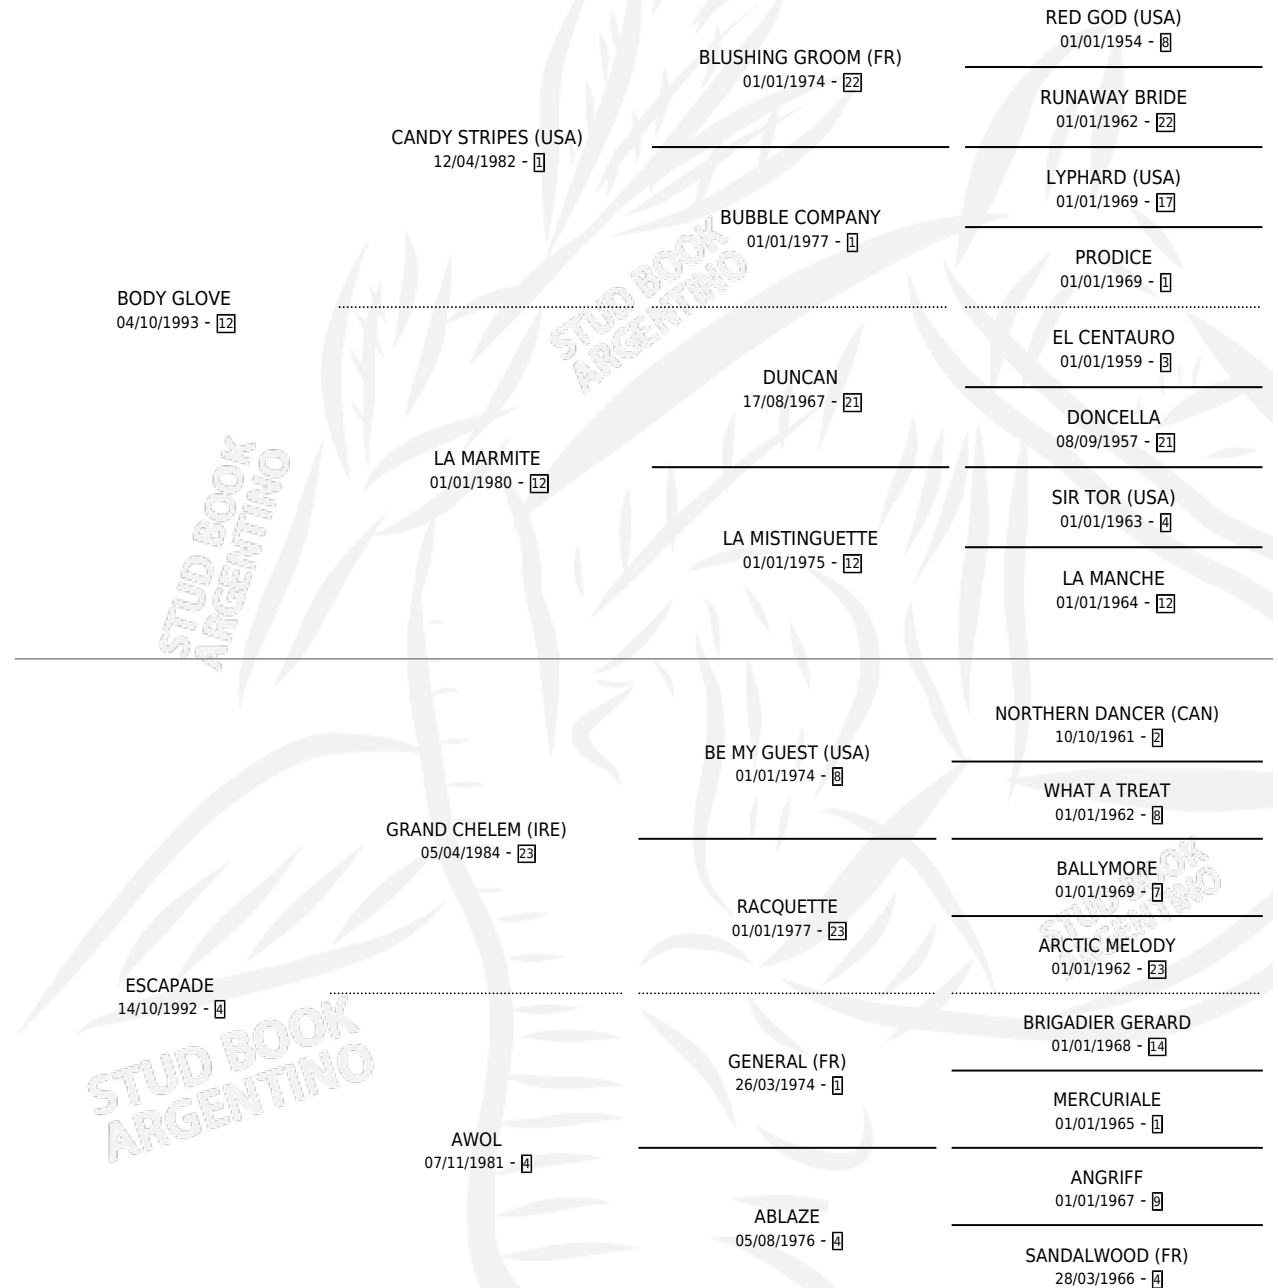

GRAN FUGA

por **BODY GLOVE** y **ESCAPADE** por **GRAND CHELEM (IRE)**

Argentina · Hembra · Zaino · SP · 03/10/2004
Familia 4-c · Volumen 38

ESTADO

TIPIFICACIÓN SANGUÍNEA	X
TIPIFICACIÓN POR ADN	✓
PASAPORTE	X
IDENTIFICACIÓN POR MICROCHIP	X
REPRODUCTOR	✓

Lugar de nacimiento: Don Yayo

Criador: Donovan Cornelio Guillermo y Solveyra Maria Isabel

~

HIJOS

	MACHOS	HEMBRAS
8 NACIERON	2	6
5 CORRIERON	1	4
2 GANARON	0	2

0	0	0
GANADORES CL	GANADORES GR	GANADORES G1

PEDIGREE

SERVICIOS

Servicios **13** / Nacimientos **8** / Efectividad **61.54%**

PADRILLO	PRODUCTO	CRIADOR	1ER SERVICIO	ÚLTIMO SERVICIO
VALID STRIPES	∅		11/09/2021	25/10/2021
TANTOS AÑOS	∅		03/10/2020	03/10/2020
TANTOS AÑOS	∅		07/09/2019	07/09/2019
KNOCKOUT (CHI)	FIRST ROUND (M A, 28/08/2019)	DONOVAN CORNELIO GUILLERMO SOLVEYRA MARIA ISABEL	15/09/2018	15/09/2018
KNOCKOUT (CHI)	KNOCK AND GO (H Z, 04/08/2018)	DONOVAN CORNELIO GUILLERMO SOLVEYRA MARIA ISABEL	19/08/2017	19/08/2017
KNOCKOUT (CHI)	∅		14/10/2016	14/10/2016
KNOCKOUT (CHI)	KNOCK AND RUN (H Z, 10/09/2016)	DONOVAN CORNELIO GUILLERMO SOLVEYRA MARIA ISABEL	05/10/2015	05/10/2015
MOST IMPROVED (IRE)	MOST BEAUTY (H Z, 13/07/2015)	DONOVAN CORNELIO GUILLERMO SOLVEYRA MARIA ISABEL	15/08/2014	15/08/2014
ALRASSAAM (GB)	FUGITIVA SAM (H Z, 12/07/2014)	DONOVAN CORNELIO GUILLERMO SOLVEYRA MARIA ISABEL	06/08/2013	06/08/2013
FREUD (USA)	∅		08/11/2012	08/11/2012
FREUD (USA)	FUGA INCREIBLE (H Z, 18/09/2012)	DONOVAN CORNELIO GUILLERMO SOLVEYRA MARIA ISABEL	18/10/2011	18/10/2011
LUCKY ROBERTO (USA)	LUCKY ESCAPE (M Z, 23/09/2011)	DONOVAN CORNELIO GUILLERMO SOLVEYRA MARIA ISABEL	05/10/2010	05/10/2010
CROWNING STORM (USA)	FUGA STORM (H A, 30/07/2010)	DONOVAN CORNELIO GUILLERMO SOLVEYRA MARIA ISABEL	22/08/2009	22/08/2009