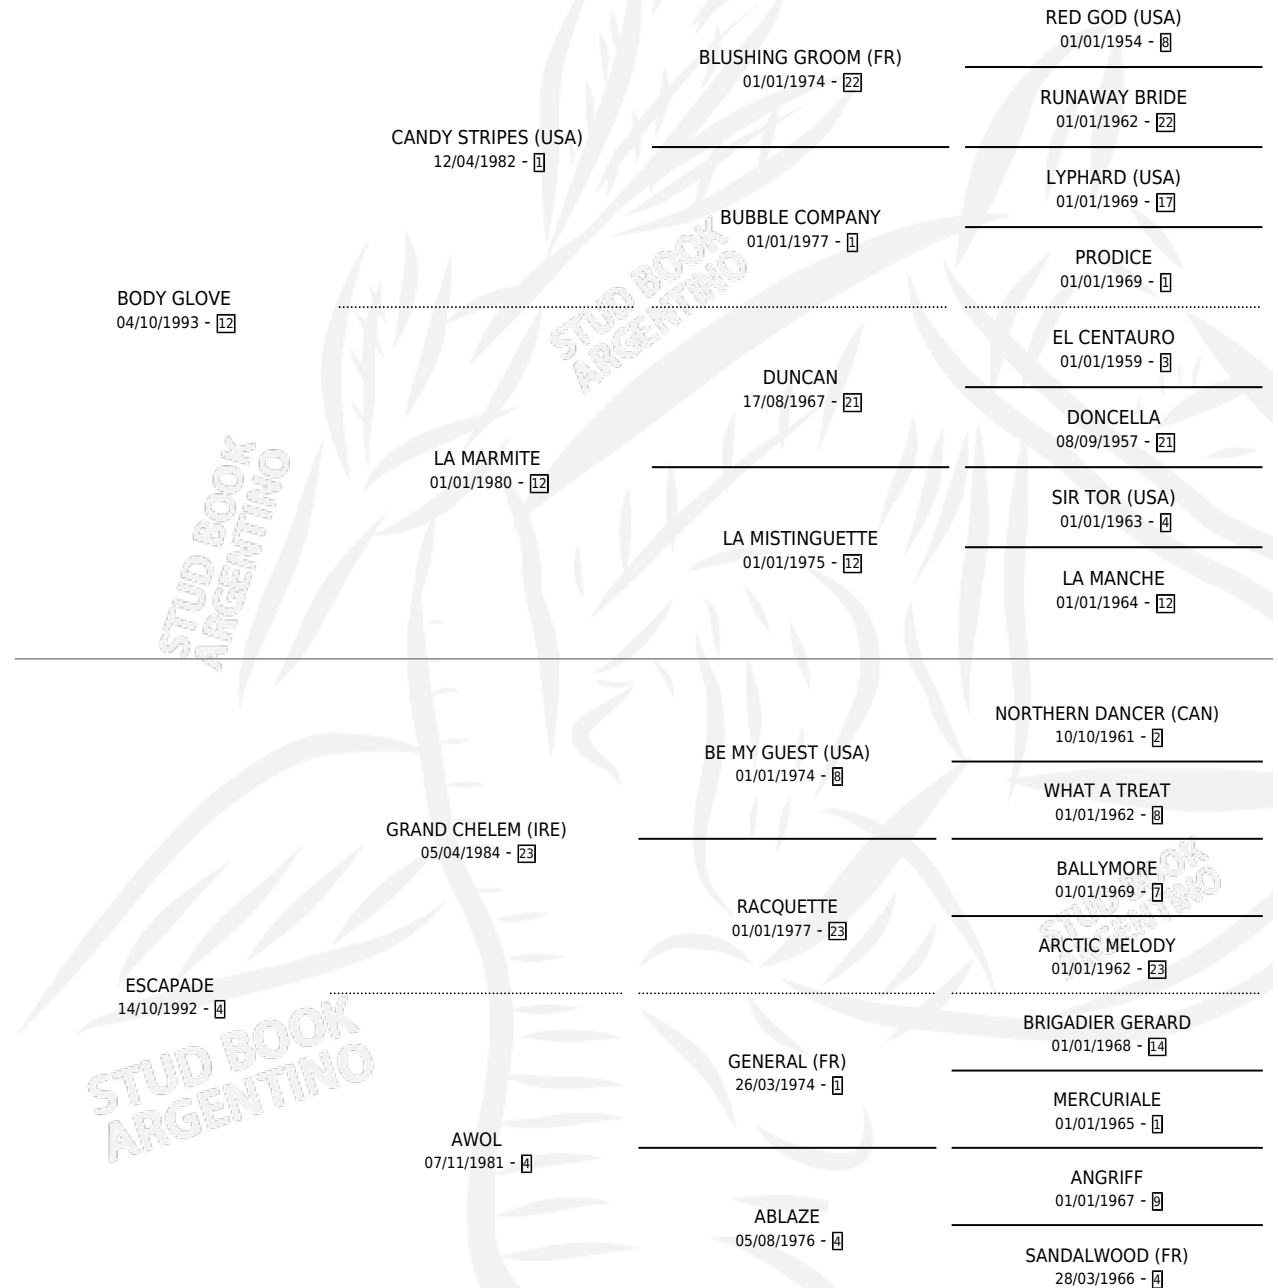

## ESTADO

TIPIFICACIÓN SANGUÍNEA	X
TIPIFICACIÓN POR ADN	✓
PASAPORTE	X
IDENTIFICACIÓN POR MICROCHIP	X
REPRODUCTOR	✓

**Lugar de nacimiento:** Don Yayo

**Criador:** Donovan Cornelio Guillermo y Solveyra Maria Isabel

## SERVICIOS

Servicios **13** / Nacimientos **8** / Efectividad **61.54%**

<b>PADRILLO</b>	<b>PRODUCTO</b>	<b>CRIADOR</b>	<b>1ER SERVICIO</b>	<b>ÚLTIMO SERVICIO</b>
VALID STRIPES	∅		11/09/2021	25/10/2021
TANTOS AÑOS	∅		03/10/2020	03/10/2020
TANTOS AÑOS	∅		07/09/2019	07/09/2019
KNOCKOUT (CHI)	FIRST ROUND (M A, 28/08/2019)	DONOVAN CORNELIO GUILLERMO SOLVEYRA MARIA ISABEL	15/09/2018	15/09/2018
KNOCKOUT (CHI)	KNOCK AND GO (H Z, 04/08/2018)	DONOVAN CORNELIO GUILLERMO SOLVEYRA MARIA ISABEL	19/08/2017	19/08/2017
KNOCKOUT (CHI)	∅		14/10/2016	14/10/2016
KNOCKOUT (CHI)	KNOCK AND RUN (H Z, 10/09/2016)	DONOVAN CORNELIO GUILLERMO SOLVEYRA MARIA ISABEL	05/10/2015	05/10/2015
MOST IMPROVED (IRE)	MOST BEAUTY (H Z, 13/07/2015)	DONOVAN CORNELIO GUILLERMO SOLVEYRA MARIA ISABEL	15/08/2014	15/08/2014
ALRASSAAM (GB)	FUGITIVA SAM (H Z, 12/07/2014)	DONOVAN CORNELIO GUILLERMO SOLVEYRA MARIA ISABEL	06/08/2013	06/08/2013
FREUD (USA)	∅		08/11/2012	08/11/2012
FREUD (USA)	FUGA INCREIBLE (H Z, 18/09/2012)	DONOVAN CORNELIO GUILLERMO SOLVEYRA MARIA ISABEL	18/10/2011	18/10/2011
LUCKY ROBERTO (USA)	LUCKY ESCAPE (M Z, 23/09/2011)	DONOVAN CORNELIO GUILLERMO SOLVEYRA MARIA ISABEL	05/10/2010	05/10/2010
CROWNING STORM (USA)	FUGA STORM (H A, 30/07/2010)	DONOVAN CORNELIO GUILLERMO SOLVEYRA MARIA ISABEL	22/08/2009	22/08/2009