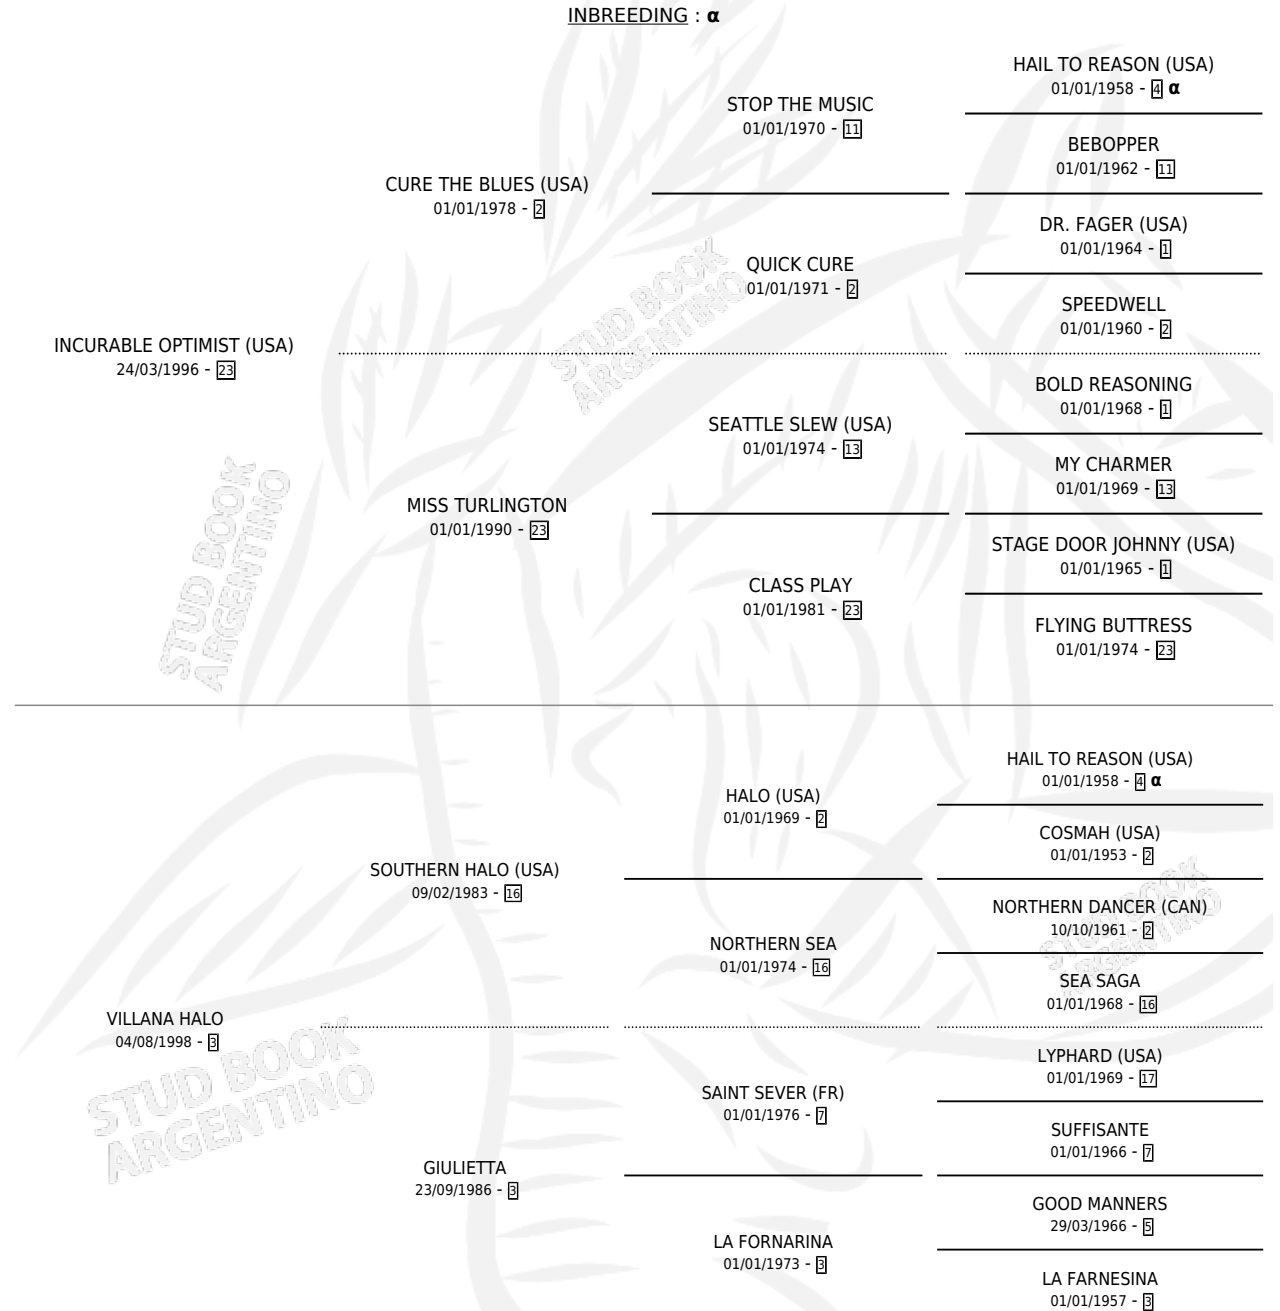

REO REAL

por **INCURABLE OPTIMIST (USA)** y **VILLANA HALO** por **SOUTHERN HALO (USA)**

Argentina · Macho · Alazan Tostado · SP · 10/10/2004
Familia 3-b · Volumen 38

ESTADO

TIPIFICACIÓN SANGUÍNEA	X
TIPIFICACIÓN POR ADN	✓
PASAPORTE	X
IDENTIFICACIÓN POR MICROCHIP	X
REPRODUCTOR	X

Lugar de nacimiento: El Paraiso

Criador: Stud Carmari S. A.

PEDIGREE

INBREEDING : α