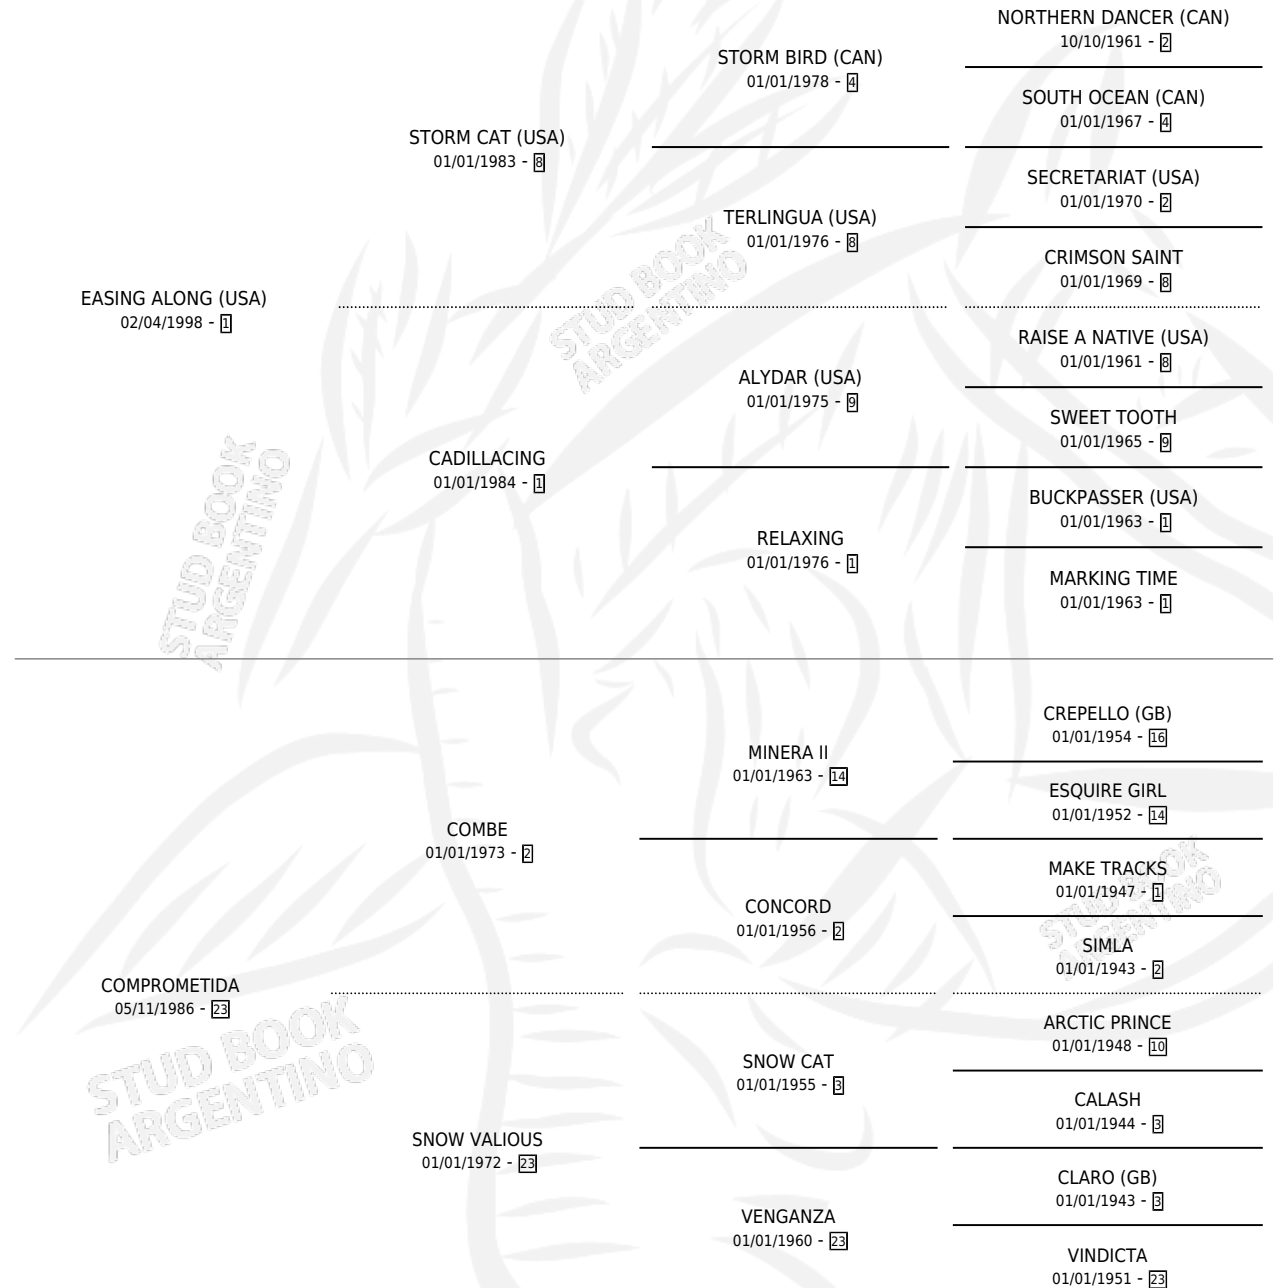

DEAR CAT

por **EASING ALONG (USA)** y **COMPROMETIDA** por **COMBE**

Argentina · Hembra · Zaino Doradillo · SP · 17/10/2004
Familia 23-a · Volumen 38

ESTADO

TIPIFICACIÓN SANGUÍNEA	X
TIPIFICACIÓN POR ADN	✓
PASAPORTE	X
IDENTIFICACIÓN POR MICROCHIP	X
REPRODUCTOR	✓

Lugar de nacimiento: El Alfalar

Criador: El Alfalar

~

HIJOS

	MACHOS	HEMBRAS
8 NACIERON	2	6
4 CORRIERON	1	3
2 GANARON	1	1
0 GANADORES CL	0 GANADORES GR	0 GANADORES G1

PEDIGREE

S

cimientos 8 / Efectividad 66.67%

PADRILLO	PRODUCTO	CRIADOR	1ER SERVICIO	ÚLTIMO SERVICIO
UNDER A SPELL	Ø		04/10/2022	06/10/2022
SILENTIO (USA)	Ø		20/10/2021	25/11/2021
IN THE DARK	Ø		07/09/2020	28/10/2020
IN THE DARK	NEGRA QUERIDA (H ZC, 30/10/2019)	DOÑA PANCHA	19/11/2018	19/11/2018
CALIDOSCOPIO	MUY MIMADA (H A, 20/10/2018)	DOÑA PANCHA	24/10/2017	26/10/2017
CALIDOSCOPIO	MI DULCE COMPAÑIA (H ZC, 23/09/2017)	DOÑA PANCHA	10/09/2016	12/09/2016
CALIDOSCOPIO	TUVE UN SUEÑO (H Z, 02/09/2016)	DOÑA PANCHA	10/09/2015	14/09/2015
CALIDOSCOPIO	I DREAMED A DREAM (H ZD, 09/08/2015)	DOÑA PANCHA	19/08/2014	22/08/2014
MUTAKDDIM (USA)	MUY VALIOSO (M ZC, 11/08/2014)	DOÑA PANCHA	13/08/2013	13/08/2013
INTERPRETE	EL IMPERIO (M Z, 01/10/2012) •MURIÓ EL 01/12/2012•	DOÑA PANCHA	21/09/2011	13/10/2011
MUTAKDDIM (USA)	MUY VALIOSA (H ZC, 08/09/2010) •MURIÓ EL 10/03/2011•	DOÑA PANCHA	19/09/2009	19/09/2009
LUHUK (USA)	Ø		04/10/2008	22/10/2008