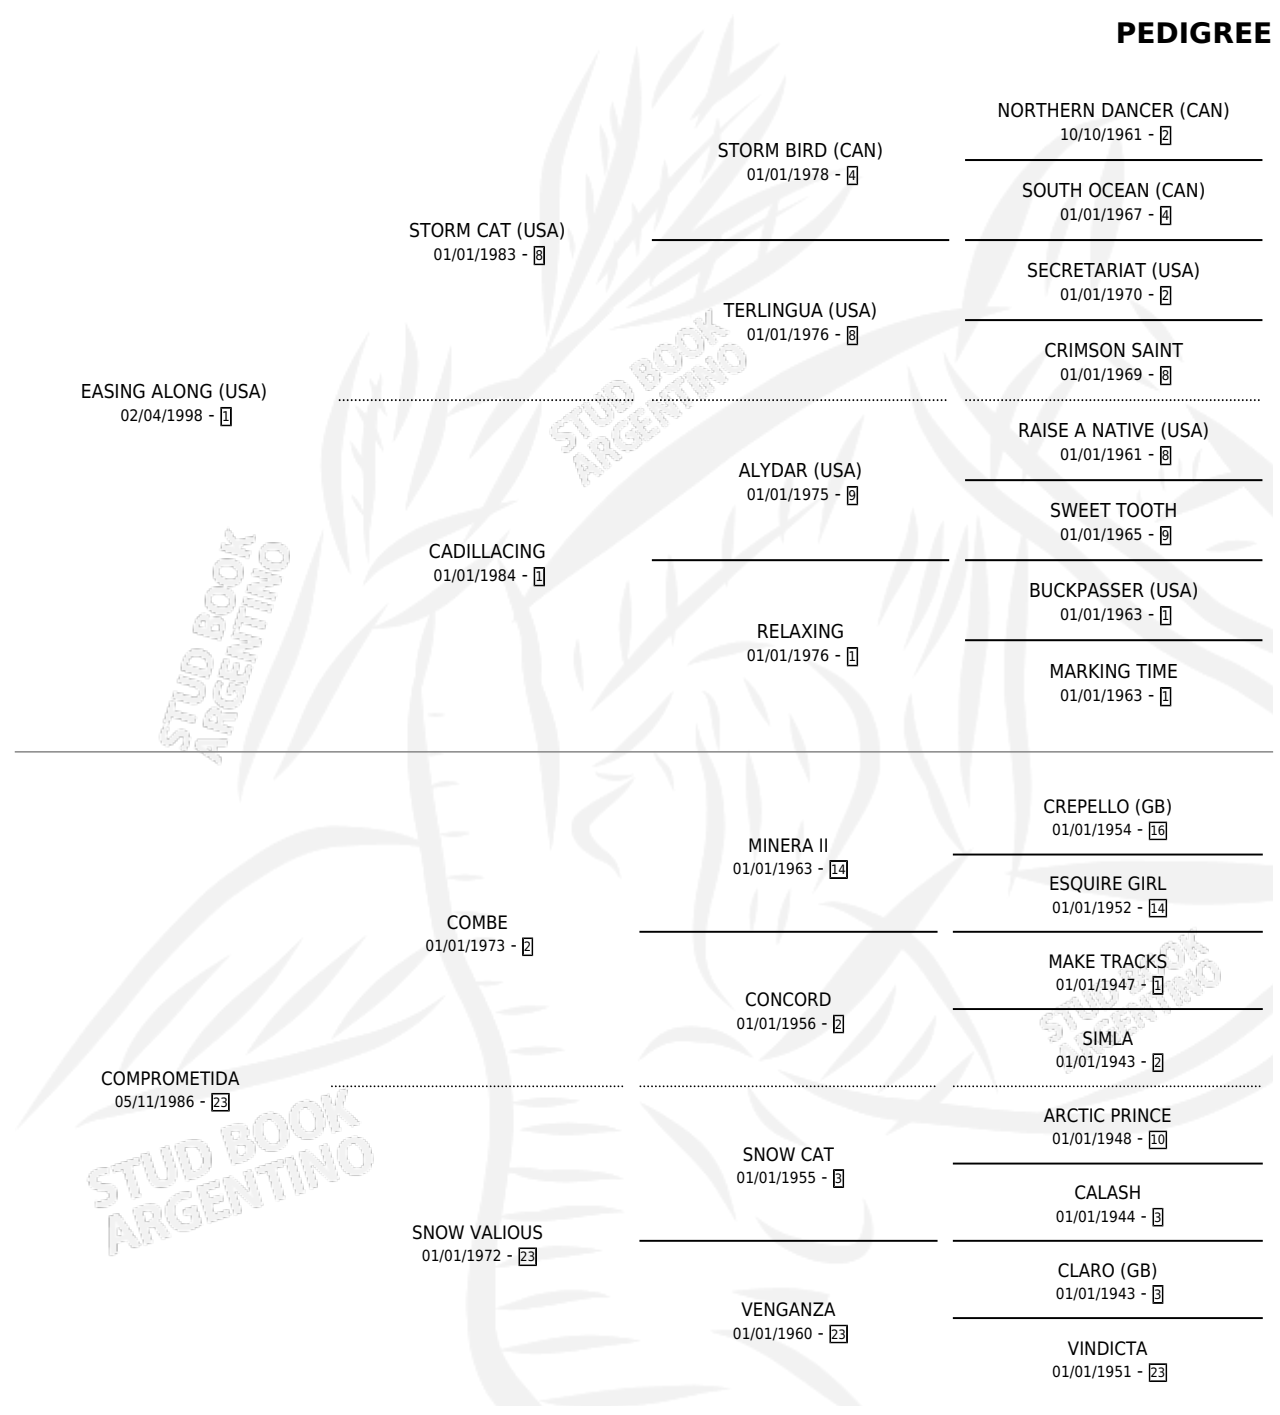

DEAR CAT

PEDIGREE

por **EASING ALONG (USA)** y **COMPROMETIDA** por **COMBE**

Argentina · Hembra · Zaino Doradillo · SP · 17/10/2004
Familia 23-a · Volumen 38

ESTADO

TIPIFICACIÓN SANGUÍNEA	X
TIPIFICACIÓN POR ADN	✓
PASAPORTE	X
IDENTIFICACIÓN POR MICROCHIP	X
REPRODUCTOR	✓

Lugar de nacimiento: El Alfalar

Criador: El Alfalar

~

HIJOS

	MACHOS	HEMBRAS
8 NACIERON	2	6
4 CORRIERON	1	3
2 GANARON	1	1
0 GANADORES CL	0 GANADORES GR	0 GANADORES G1

S

cimientos 8 / Efectividad 66.67%

PADRILLO	PRODUCTO	CRIADOR	1ER SERVICIO	ÚLTIMO SERVICIO
UNDER A SPELL	∅		04/10/2022	06/10/2022
DEAR CAT SILENTIO (USA)	∅		20/10/2021	25/11/2021
Datos oficiales del Stud Book Argentino IN THE DARK	∅		07/09/2020	28/10/2020
Documentó generado el 11/06/2026 IN THE DARK	NEGRA QUERIDA (H ZC, 30/10/2019)	DOÑA PANCHA	19/11/2018	19/11/2018
studbook.org.ar CALIDOSCOPIO	MUY MIMADA (H A, 20/10/2018)	DOÑA PANCHA	24/10/2017	26/10/2017
CALIDOSCOPIO	MI DULCE COMPAÑIA (H ZC, 23/09/2017)	DOÑA PANCHA	10/09/2016	12/09/2016
CALIDOSCOPIO	TUVE UN SUEÑO (H Z, 02/09/2016)	DOÑA PANCHA	10/09/2015	14/09/2015
CALIDOSCOPIO	I DREAMED A DREAM (H ZD, 09/08/2015)	DOÑA PANCHA	19/08/2014	22/08/2014
MUTAKDDIM (USA)	MUY VALIOSO (M ZC, 11/08/2014)	DOÑA PANCHA	13/08/2013	13/08/2013
INTERPRETE	EL IMPERIO (M Z, 01/10/2012) •MURIÓ EL 01/12/2012•	DOÑA PANCHA	21/09/2011	13/10/2011
MUTAKDDIM (USA)	MUY VALIOSA (H ZC, 08/09/2010) •MURIÓ EL 10/03/2011•	DOÑA PANCHA	19/09/2009	19/09/2009
LUHUK (USA)	∅		04/10/2008	22/10/2008