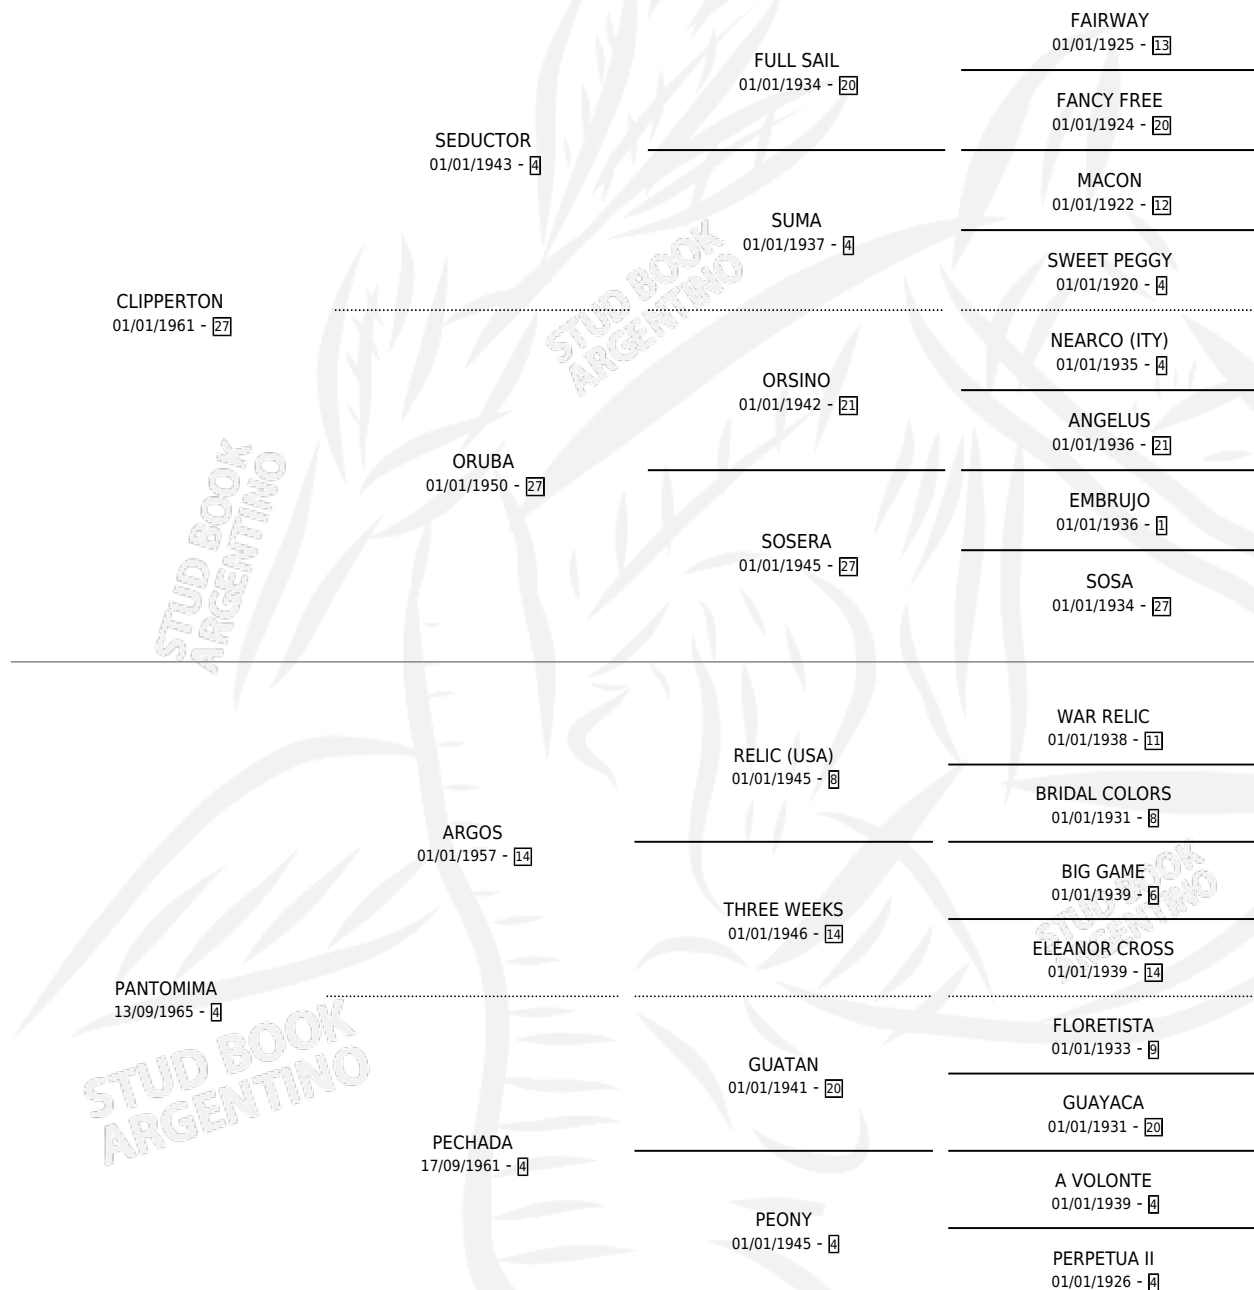

PANTY

por CLIPPERTON y PANTOMIMA por ARGOS

Argentina · Macho · Zaino Doradillo · SP · 23/10/1974
Familia 4-b · Volumen 28

ESTADO

TIPIFICACIÓN SANGUÍNEA	✓
TIPIFICACIÓN POR ADN	X
PASAPORTE	X
IDENTIFICACIÓN POR MICROCHIP	X
REPRODUCTOR	✓

Lugar de nacimiento: Campo particular

Criador: Sin dato

~

HIJOS

	MACHOS	HEMBRAS
3 NACIERON	1	2
SIN ACTUACIONES		

PEDIGREE