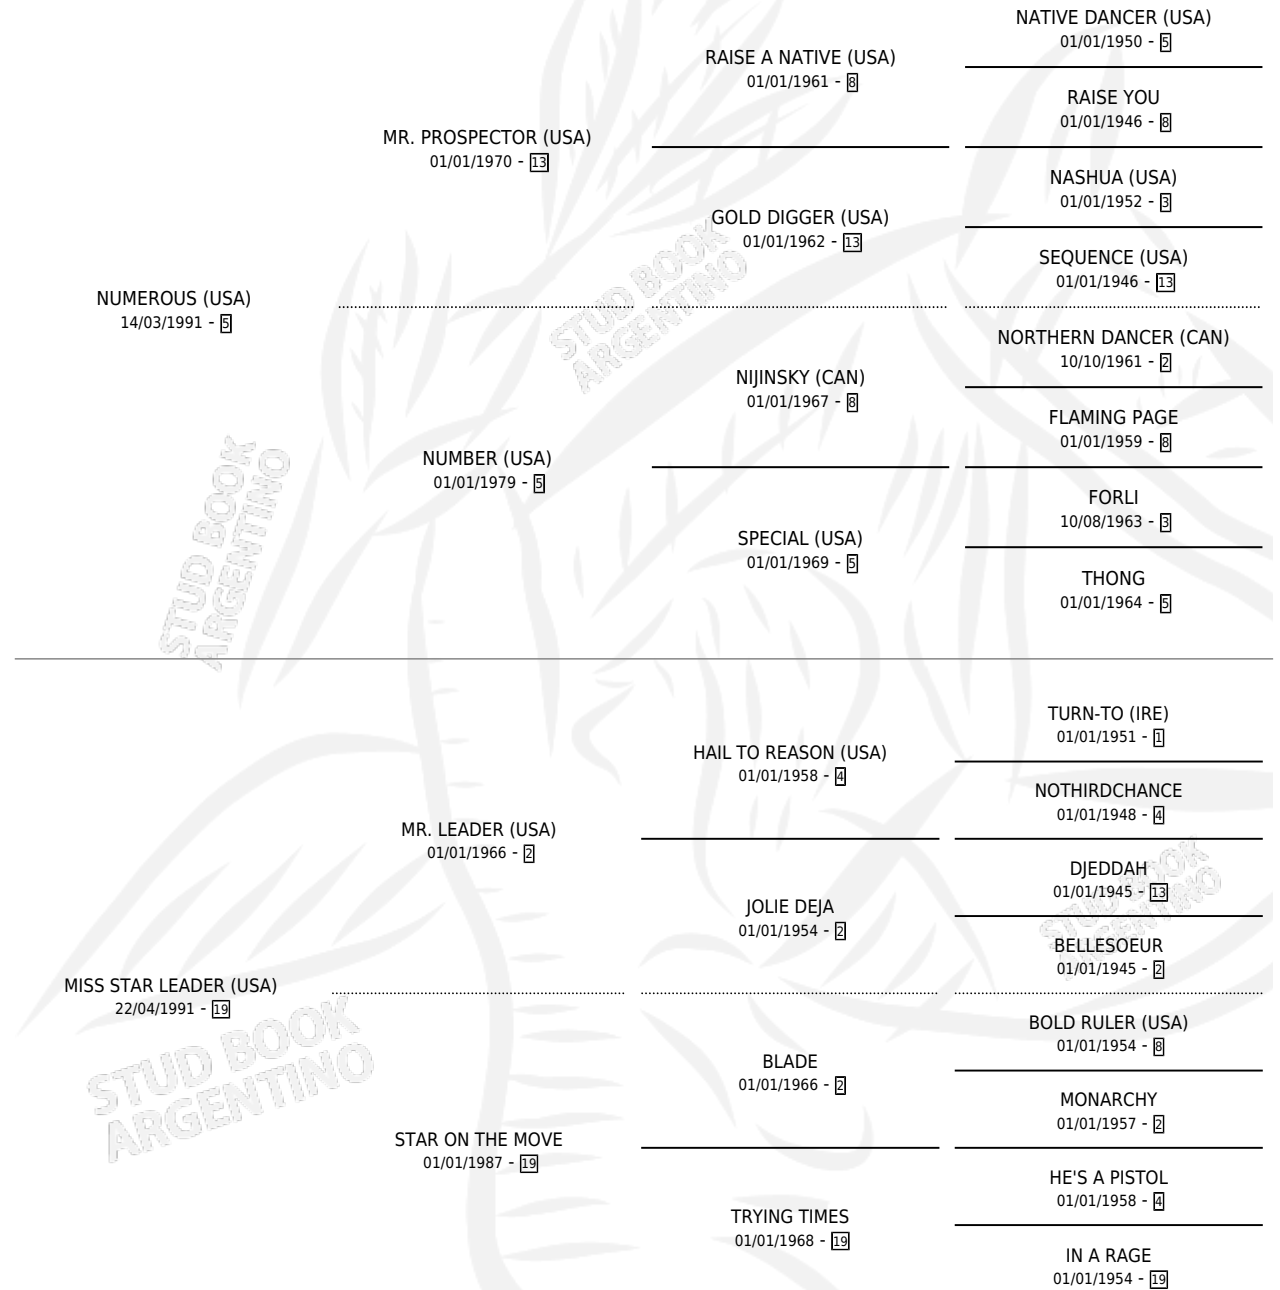

MR. STAR LIDER

por **NUMEROUS (USA)** y **MISS STAR LEADER (USA)** por **MR. LEADER (USA)**

Argentina · Macho · Zaino Doradillo · SP · 29/09/2004
Familia 19-a · Volumen 38

ESTADO

TIPIFICACIÓN SANGUÍNEA	X
TIPIFICACIÓN POR ADN	✓
PASAPORTE	X
IDENTIFICACIÓN POR MICROCHIP	X
REPRODUCTOR	X

Lugar de nacimiento: Firmamento

Criador: Firmamento

PEDIGREE

CAMPAÑA

Solo carreras oficiales de Argentina

POR EDAD

EDAD	CC	1°	2°	3°	4°	5°	NP	CLC	CLG	CLCG1	CLGG1	IMPORTE	GANANCIA / CC
3 AÑOS	1	0	0	0	0	0	1	0	0	0	0	\$0	\$0
4 AÑOS	4	0	0	1	0	0	3	0	0	0	0	\$2,700	\$675
TOTALES	5	0	0	1	0	0	4	0	0	0	0	\$2,700	\$540
%		0.0%	0.0%	20.0%	0.0%	0.0%	80.0%	0.0%	0.0%	0.0%	0.0%		

Placés en Palermo en 5 carreras disputadas.

POR DISTANCIA

HIPODROMO	CC	1°	2°	3°	4°	5°	NP	CLC	CLG	CLCG1	CLGG1	IMPORTE
SAN ISIDRO	4	0	0	0	0	0	4	0	0	0	0	\$0
1600 MTS	2	0	0	0	0	0	2	0	0	0	0	\$0
1400 MTS	1	0	0	0	0	0	1	0	0	0	0	\$0
2000 MTS	1	0	0	0	0	0	1	0	0	0	0	\$0
PALERMO	1	0	0	1	0	0	0	0	0	0	0	\$2,700
1400 MTS	1	0	0	1	0	0	0	0	0	0	0	\$2,700