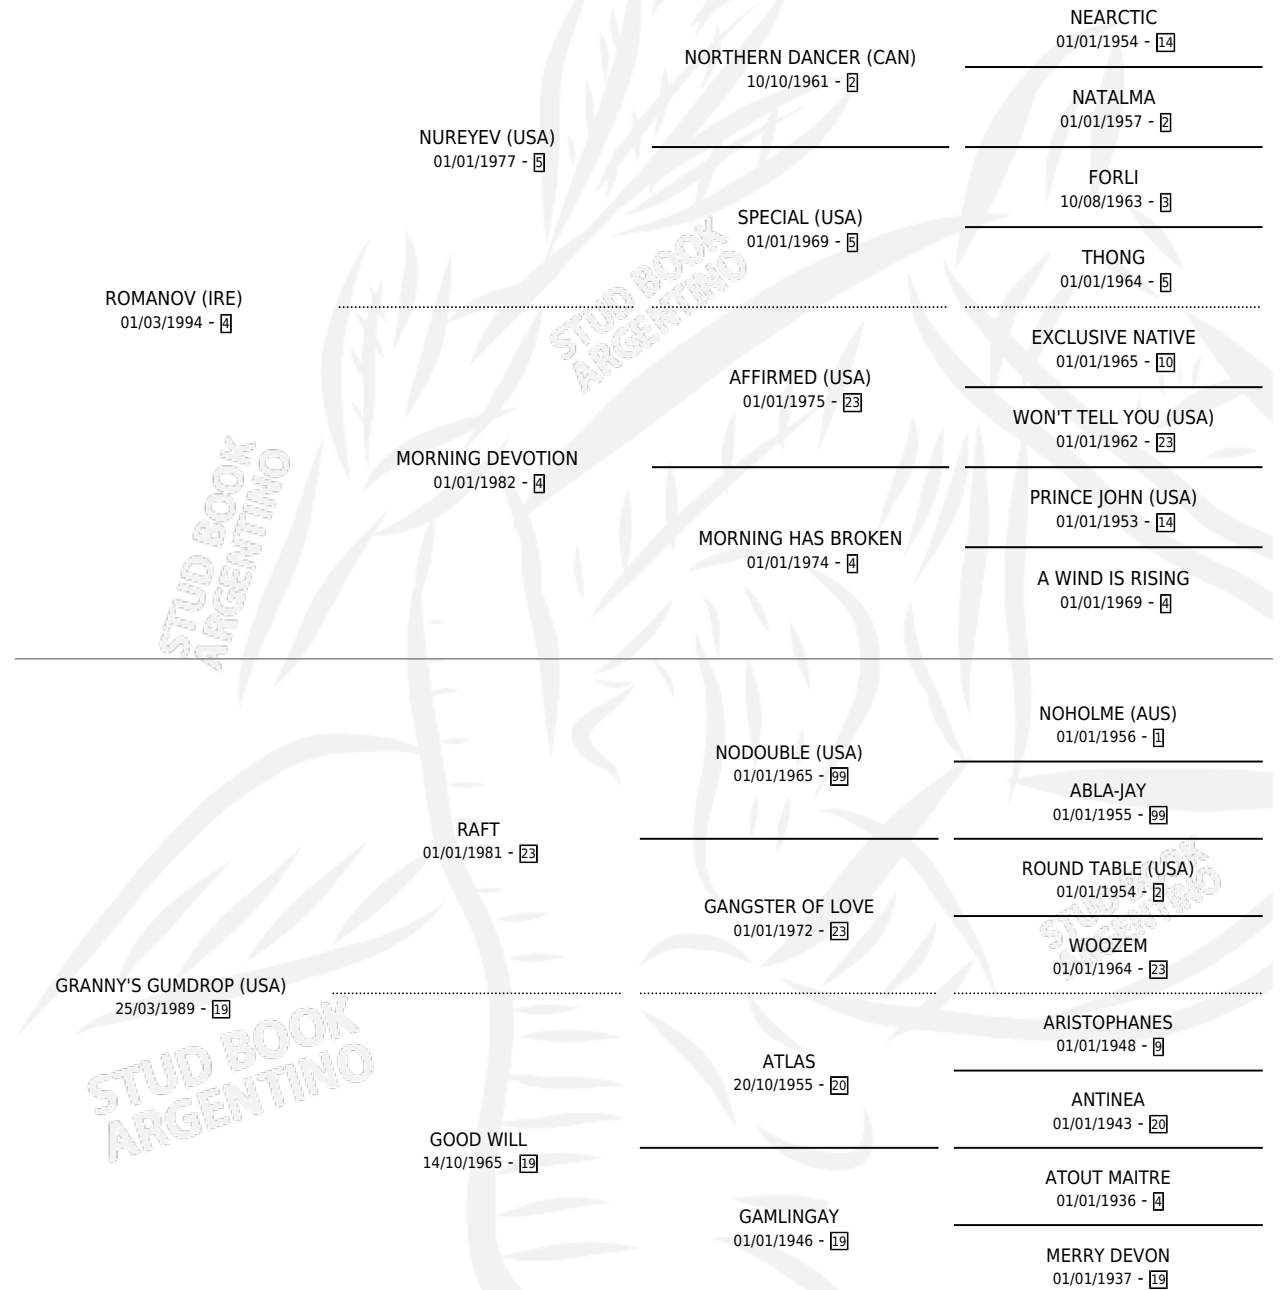

GRAMY DI ROMA

por ROMANOV (IRE) y GRANNY'S GUMDROP (USA) por
RAFT

Argentina · Hembra · Alazan Tostado · SP · 29/09/2004
Familia 19-c · Volumen 38

ESTADO

TIPIFICACIÓN SANGUÍNEA	X
TIPIFICACIÓN POR ADN	✓
PASAPORTE	X
IDENTIFICACIÓN POR MICROCHIP	X
REPRODUCTOR	X

Lugar de nacimiento: Firmamento

Criador: Firmamento

PEDIGREE