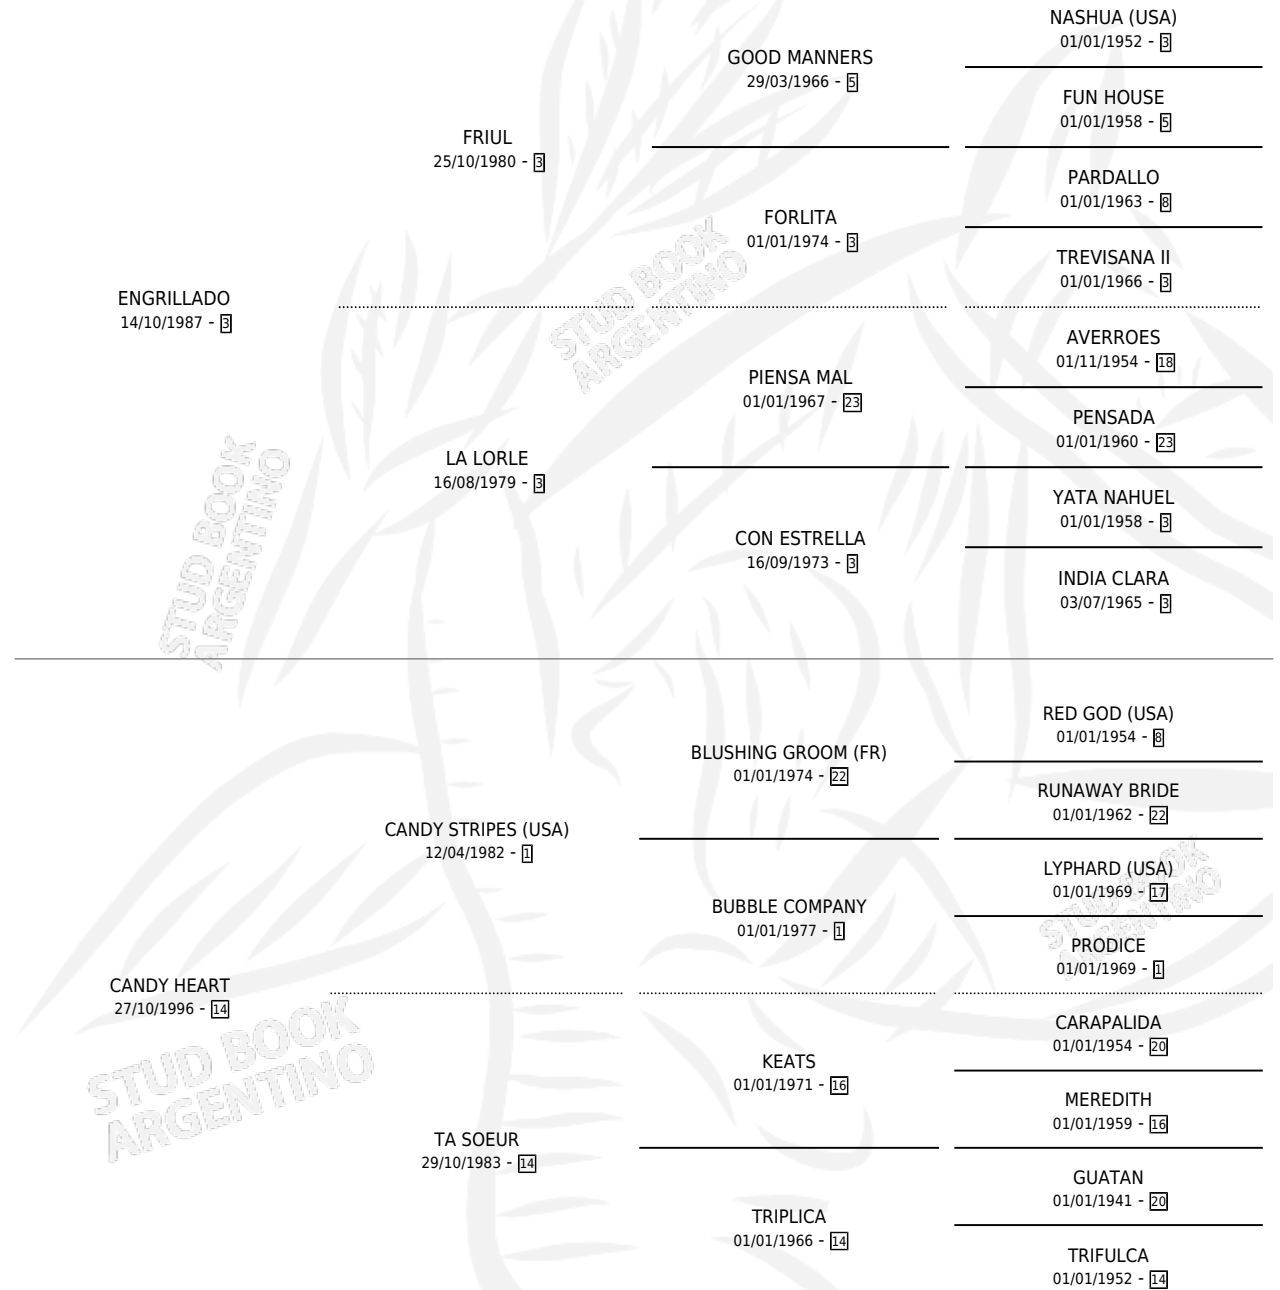

CARAWICH

por ENGRILLADO y CANDY HEART por CANDY STRIPES (USA)

Argentina · Macho · Alazan · SP · 18/10/2004
Familia 14-a · Volumen 38

ESTADO

TIPIFICACIÓN SANGUÍNEA	X
TIPIFICACIÓN POR ADN	✓
PASAPORTE	X
IDENTIFICACIÓN POR MICROCHIP	X
REPRODUCTOR	X

Lugar de nacimiento: Clausan
Criador: Clausan

PEDIGREE

CAMPAÑA

Solo carreras oficiales de Argentina

POR EDAD

EDAD	CC	1°	2°	3°	4°	5°	NP	CLC	CLG	CLCG1	CLGG1	IMPORTE	GANANCIA / CC
4 AÑOS	2	0	0	1	0	0	1	0	0	0	0	\$4,500	\$2,250
TOTALES	2	0	0	1	0	0	1	0	0	0	0	\$4,500	\$2,250
%		0.0%	0.0%	50.0%	0.0%	0.0%	50.0%	0.0%	0.0%	0.0%	0.0%		