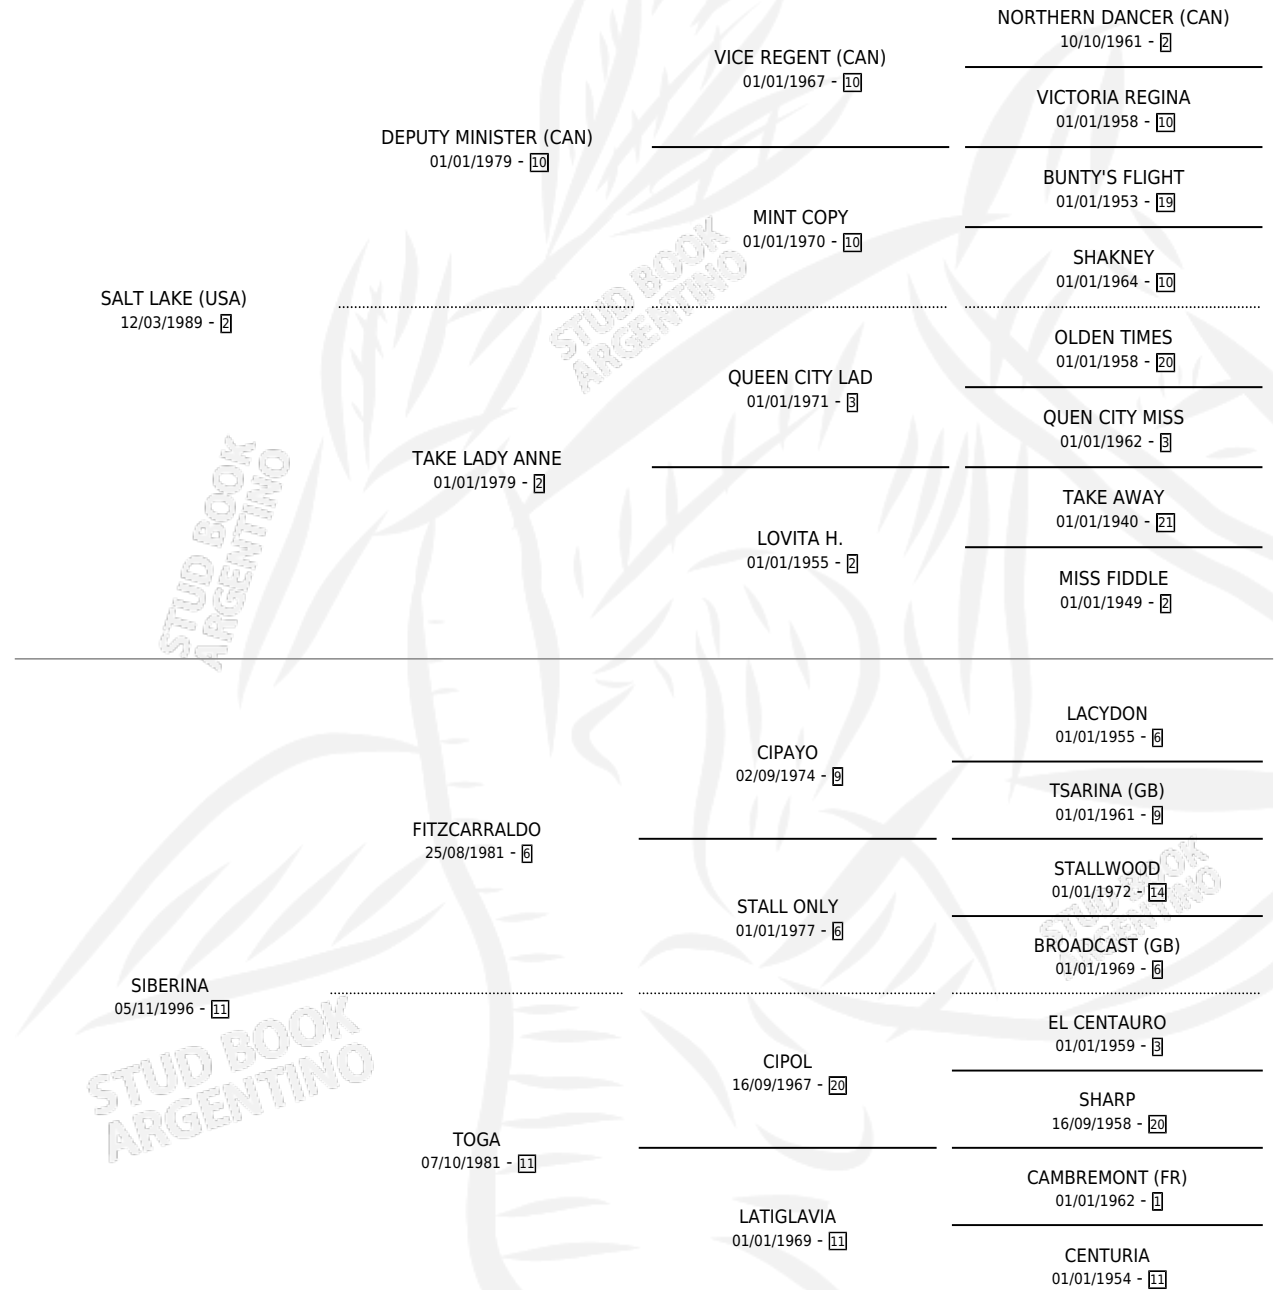

SIDNEY SONG

por SALT LAKE (USA) y SIBERINA por FITZCARRALDO

Argentina · Hembra · Alazan · SP · 06/10/2004
Familia 11-a · Volumen 38

ESTADO

TIPIFICACIÓN SANGUÍNEA	X
TIPIFICACIÓN POR ADN	✓
PASAPORTE	X
IDENTIFICACIÓN POR MICROCHIP	X
REPRODUCTOR	✓

Lugar de nacimiento: Clausan

Criador: Clausan

~

HIJOS

	MACHOS	HEMBRAS
9 NACIERON	6	3
7 CORRIERON	6	1
7 GANARON	6	1
0 GANADORES CL	0 GANADORES GR	0 GANADORES G1

PEDIGREE