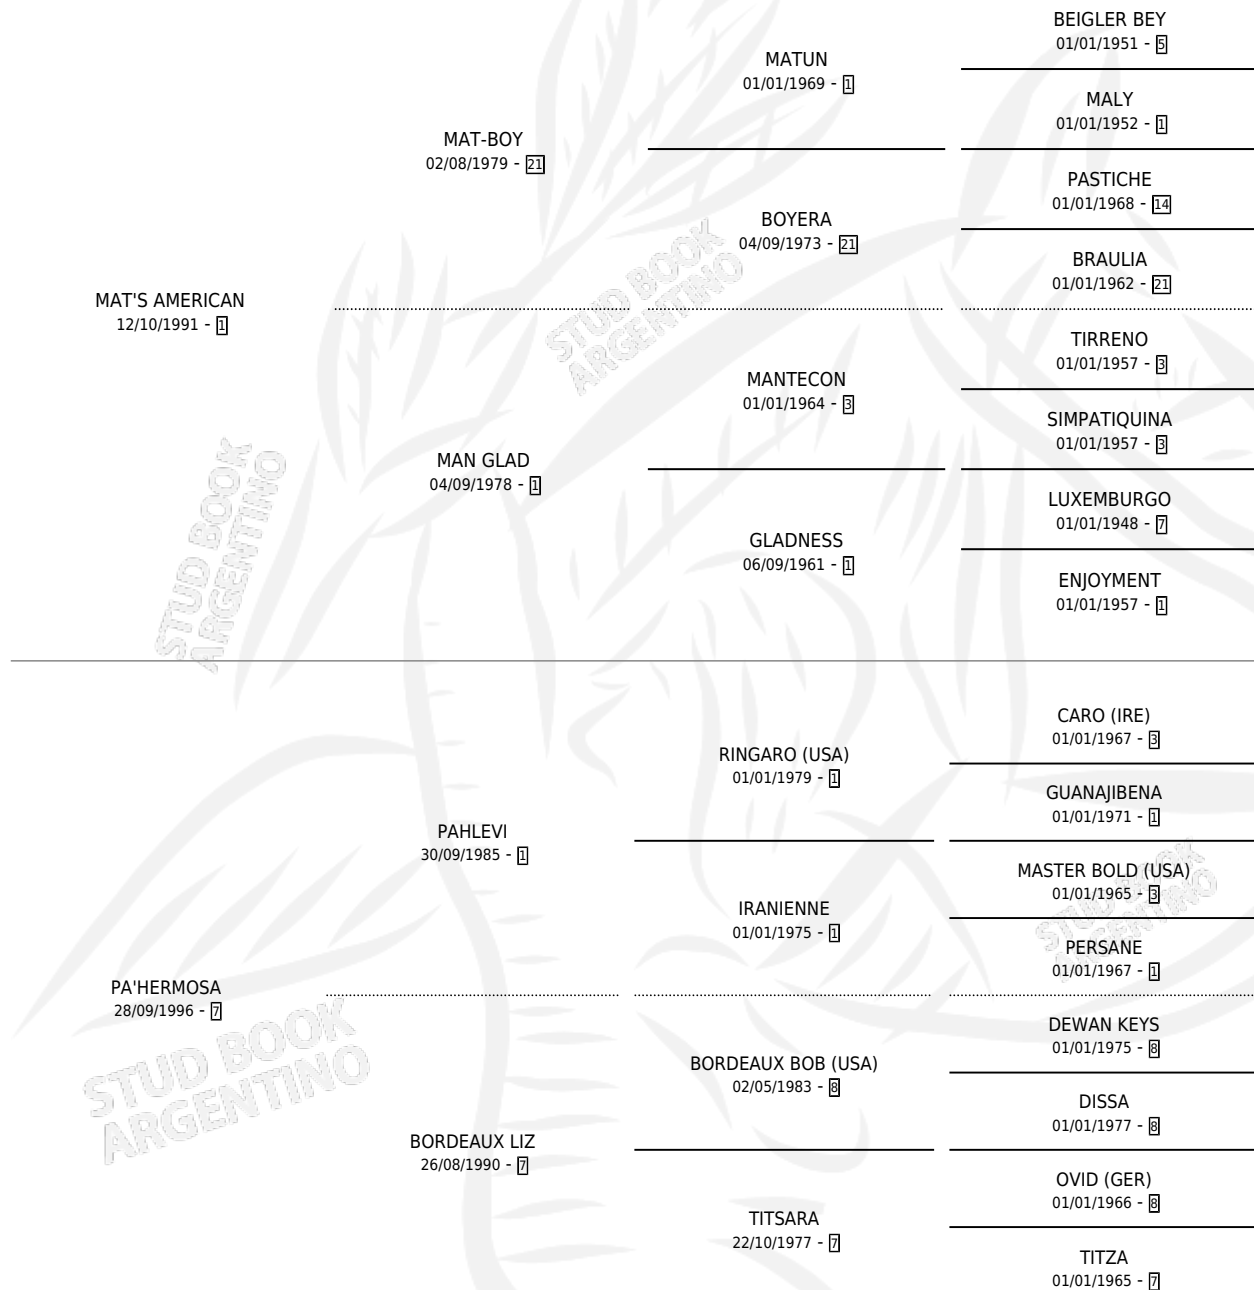

MAT'S HERMOSO

por MAT'S AMERICAN y PA'HERMOSA por PAHLEVI

Argentina · Macho · Alazan · SP · 15/10/2004
Familia 7 · Volumen 38

ESTADO

TIPIFICACIÓN SANGUÍNEA	X
TIPIFICACIÓN POR ADN	✓
PASAPORTE	X
IDENTIFICACIÓN POR MICROCHIP	X
REPRODUCTOR	X

Lugar de nacimiento: Charly

Criador: Sin dato

PEDIGREE

MAT'S HERMOSO

Datos oficiales del Stud Book Argentino

Documento generado el 11/05/2026

studbook.org.ar