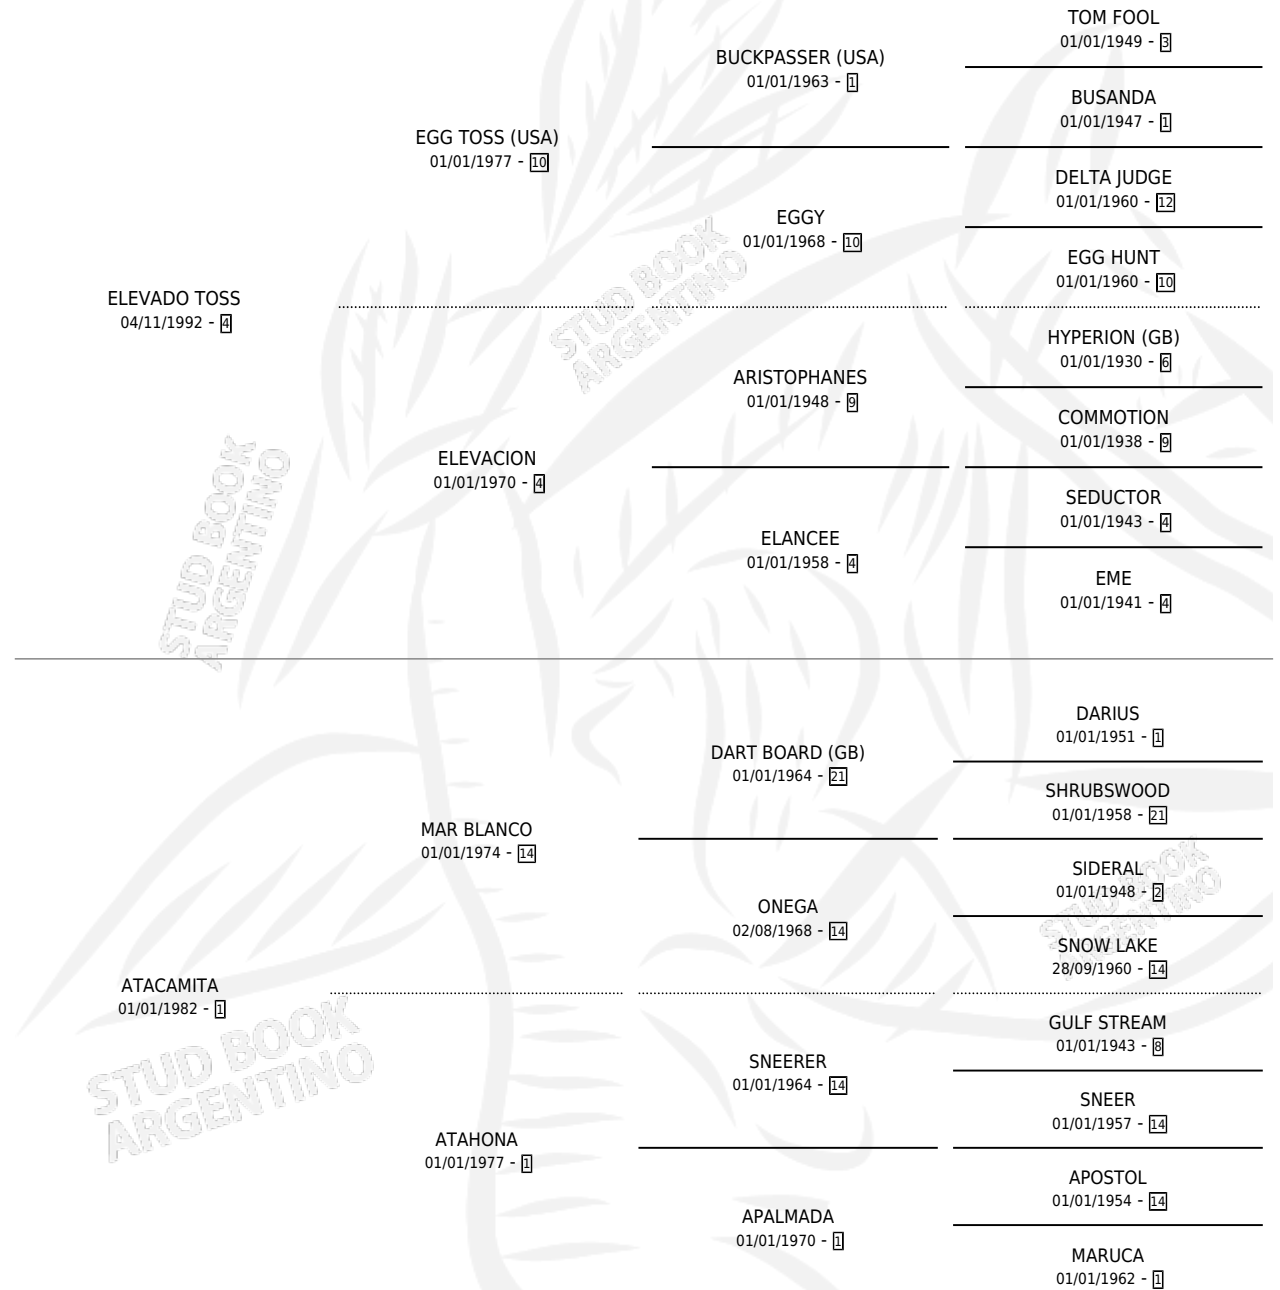

ATACADA TOSS

por ELEVADO TOSS y ATACAMITA por MAR BLANCO

Argentina · Hembra · Alazan Tostado · SP · 29/10/2004
Familia 1-h · Volumen 38

ESTADO

TIPIFICACIÓN SANGUÍNEA	✓
TIPIFICACIÓN POR ADN	X
PASAPORTE	X
IDENTIFICACIÓN POR MICROCHIP	X
REPRODUCTOR	X

Lugar de nacimiento: Don Florentino

Criador: Giraudo Jose Tito, Giraudo Jorge Alberto y Giraudo Luis Maria

PEDIGREE

ATACADA TOSS

Datos oficiales del Stud Book Argentino

Documento generado el 06/05/2026

studbook.org.ar