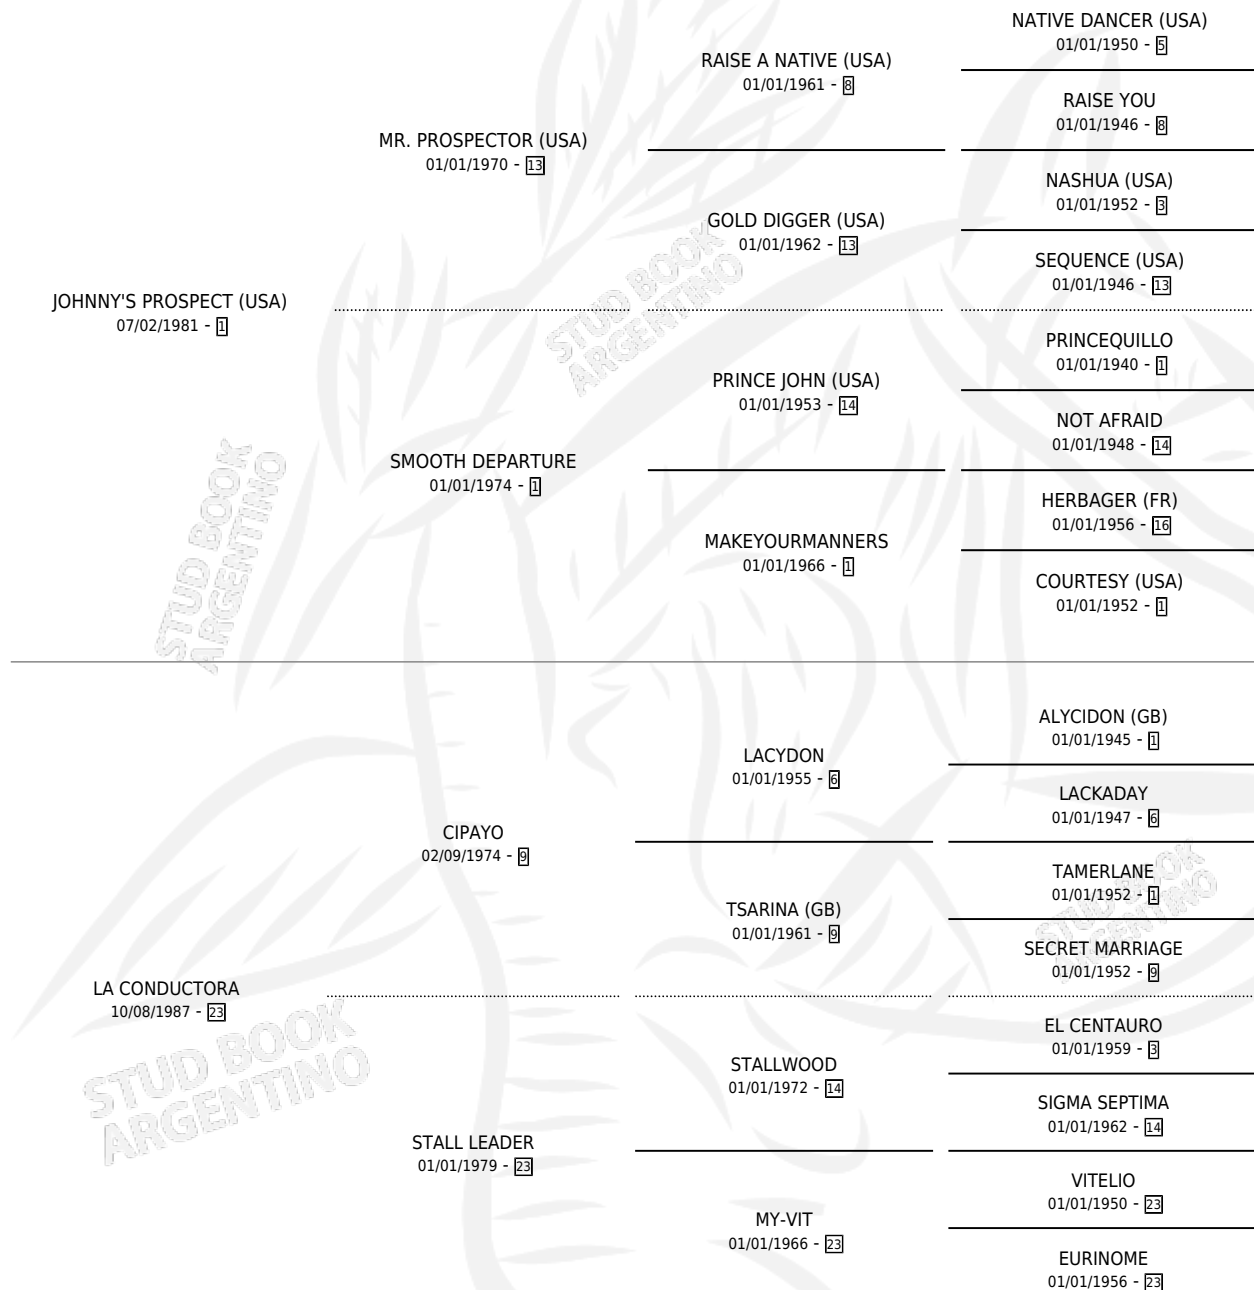

EL RUMANO

por JOHNNY'S PROSPECT (USA) y LA CONDUCTORA por CIPAYO

Argentina · Macho · Zaino · SP · 26/10/2004
Familia 23-a · Volumen 38

ESTADO

TIPIFICACIÓN SANGUÍNEA	X
TIPIFICACIÓN POR ADN	✓
PASAPORTE	X
IDENTIFICACIÓN POR MICROCHIP	X
REPRODUCTOR	X

Lugar de nacimiento: Don Florentino
Criador: Haras Don Florentino S.A.

PEDIGREE

CAMPAÑA

Solo carreras oficiales de Argentina

POR EDAD

EDAD	CC	1°	2°	3°	4°	5°	NP	CLC	CLG	CLCG1	CLGG1	IMPORTE	GANANCIA / CC
4 AÑOS	3	1	0	1	0	0	1	0	0	0	0	\$23,780	\$7,927
5 AÑOS	5	1	1	0	1	0	2	0	0	0	0	\$23,460	\$4,692
TOTALES	8	2	1	1	1	0	3	0	0	0	0	\$47,240	\$5,905
%		25.0%	12.5%	12.5%	12.5%	0.0%	37.5%	0.0%	0.0%	0.0%	0.0%		

Ganador de 2 carreras en La Plata - \$47,240, a los 4 y 5 años.

POR DISTANCIA

HIPODROMO	CC	1°	2°	3°	4°	5°	NP	CLC	CLG	CLCG1	CLGG1	IMPORTE
LA PLATA	8	2	1	1	1	0	3	0	0	0	0	\$47,240
1700 MTS	2	0	1	0	0	0	1	0	0	0	0	\$5,100
1600 MTS	4	2	0	1	0	0	1	0	0	0	0	\$40,780
1500 MTS	1	0	0	0	1	0	0	0	0	0	0	\$1,360
1400 MTS	1	0	0	0	0	0	1	0	0	0	0	\$0