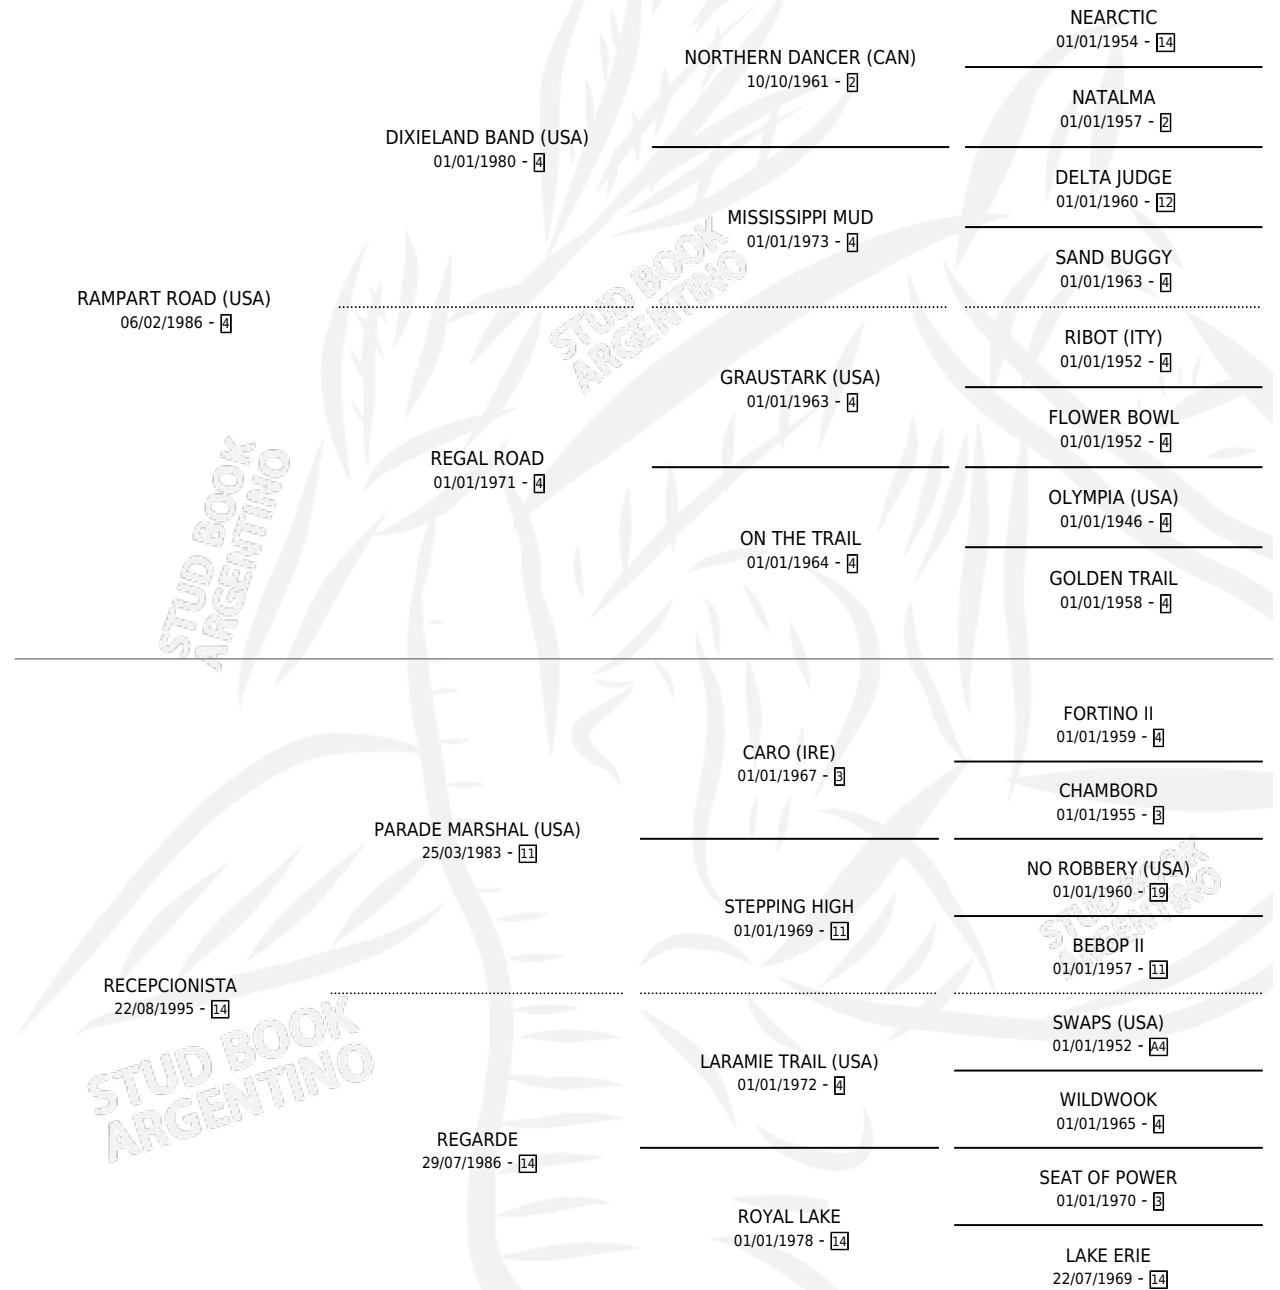

RECIPROCO

por **RAMPART ROAD (USA)** y **RECEPCIONISTA** por **PARADE MARSHAL (USA)**

Argentina · Macho · Zaino · SP · 30/10/2004
Familia 14-f · Volumen 38

ESTADO

TIPIFICACIÓN SANGUÍNEA	X
TIPIFICACIÓN POR ADN	✓
PASAPORTE	X
IDENTIFICACIÓN POR MICROCHIP	X
REPRODUCTOR	X

Lugar de nacimiento: Don Florentino

Criador: Grimaldi Luis Alberto

PEDIGREE

CAMPAÑA

Solo carreras oficiales de Argentina

POR EDAD

EDAD	CC	1°	2°	3°	4°	5°	NP	CLC	CLG	CLCG1	CLGG1	IMPORTE	GANANCIA / CC
4 AÑOS	1	0	0	0	0	0	1	0	0	0	0	\$0	\$0
TOTALES	1	0	0	0	0	0	1	0	0	0	0	\$0	\$0
%		0.0%	0.0%	0.0%	0.0%	0.0%	100%	0.0%	0.0%	0.0%	0.0%		